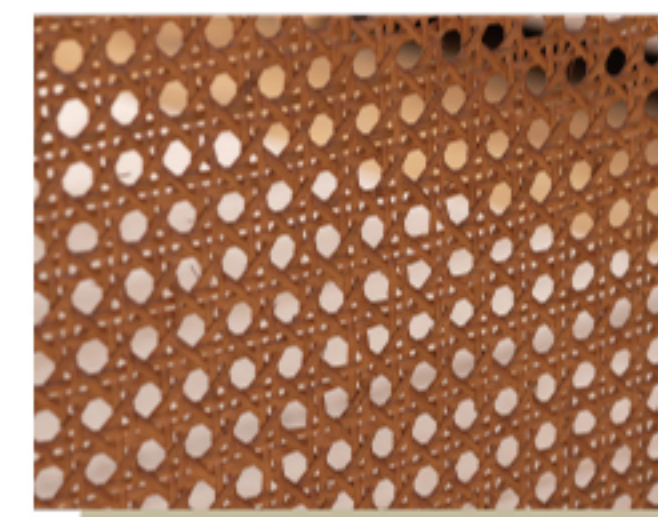

# Lattan Table

天然ラタンで編まれたメッシュを全体にあしらったガラステーブルシリーズ。  
カゴメ格子という伝統的な編み方は程よい抜け感と軽やかな設計も魅力です。  
落ち着いた印象のブラウンカラーは様々なシーンによく合います。

ガラス天板アップ

カゴメ格子のメッシュ

丸みを帯びたディテール

ソファサイドでも使いやすい設計

## LINE UP

**PM-501BR 230952**  
 ¥38,000 (税別)  
 W90×D45×H40.5 cm  
 センターテーブル ロット1  
 天然木(ミンディ) ラタン ラッカー塗装  
 5mm強化ガラス

**PM-502BR 230969**  
 ¥17,000 (税別)  
 W30×D40×H55 cm  
 サイドテーブル ロット1  
 天然木(ミンディ) ラタン ラッカー塗装  
 5mm強化ガラス スチール(クロムメッキ)