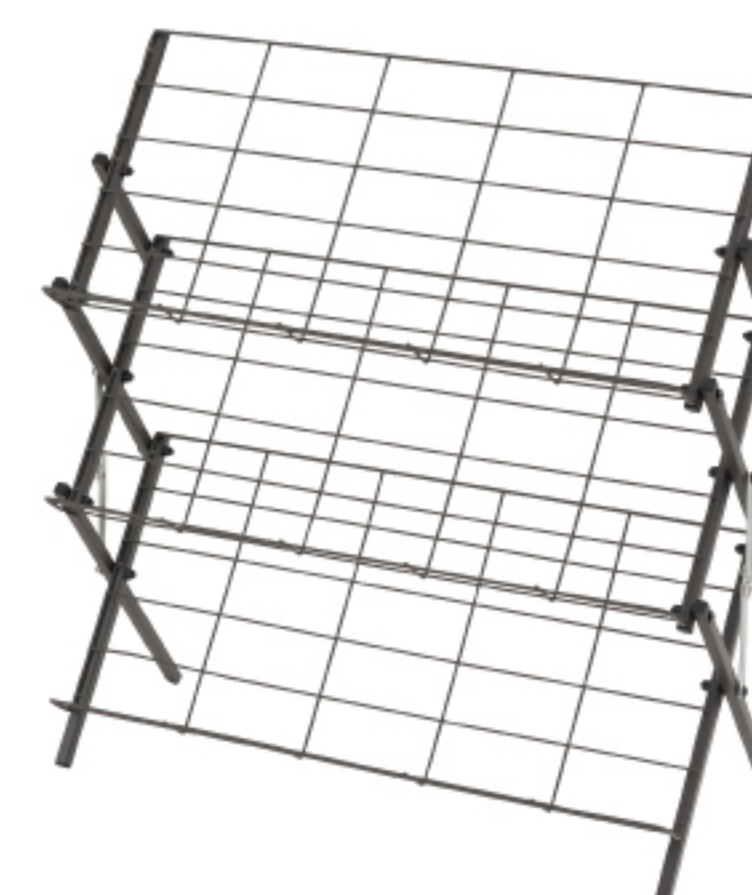

# Folding Shoes rack

## 折りたたみ可能で、省スペースなシューズラック

スチール素材で通気性も良く、見た目もサイズもスッキリとしたデザインのシューズラック。更に、折りたたみが可能なので、使わない時は場所を取らずに収納しておけます。

ROOM  
ESSENCE

No.1077

MIP-68WH 229833

MIP-68DGY 229826

※折りたたみ時

¥11,800(税別)  W70×D27×H70 cm フォールディングシューズラック ロット3(小箱入)(アソート可) スチール(粉体塗装)

斜めの収納棚で、取りやすい設計

かかと部分のストッパーで靴が滑りにくい

折りたたみ可能で省スペース収納

スリッパラックとして

コレクションラックとして

フックが掛けられるので靴べらや折りたたみ傘の収納も