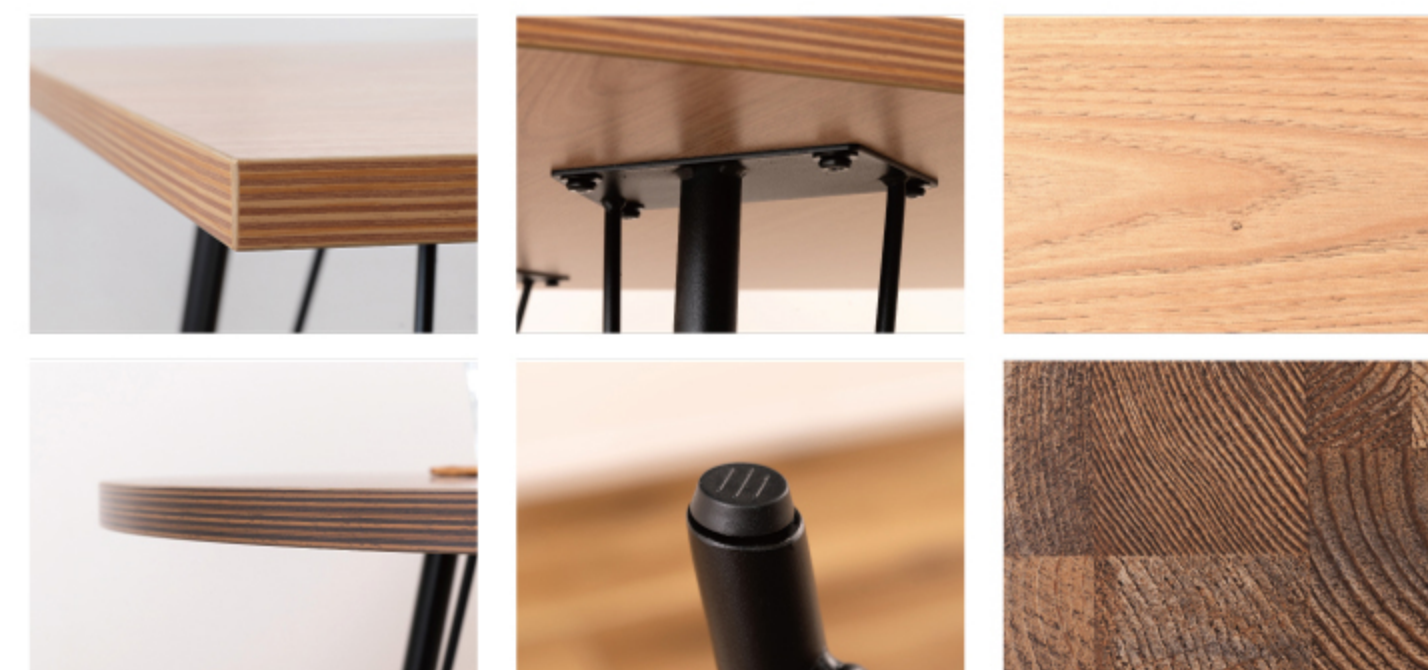

No.1071

あつみや
東谷株式会社

■当社JANコード No.4985155