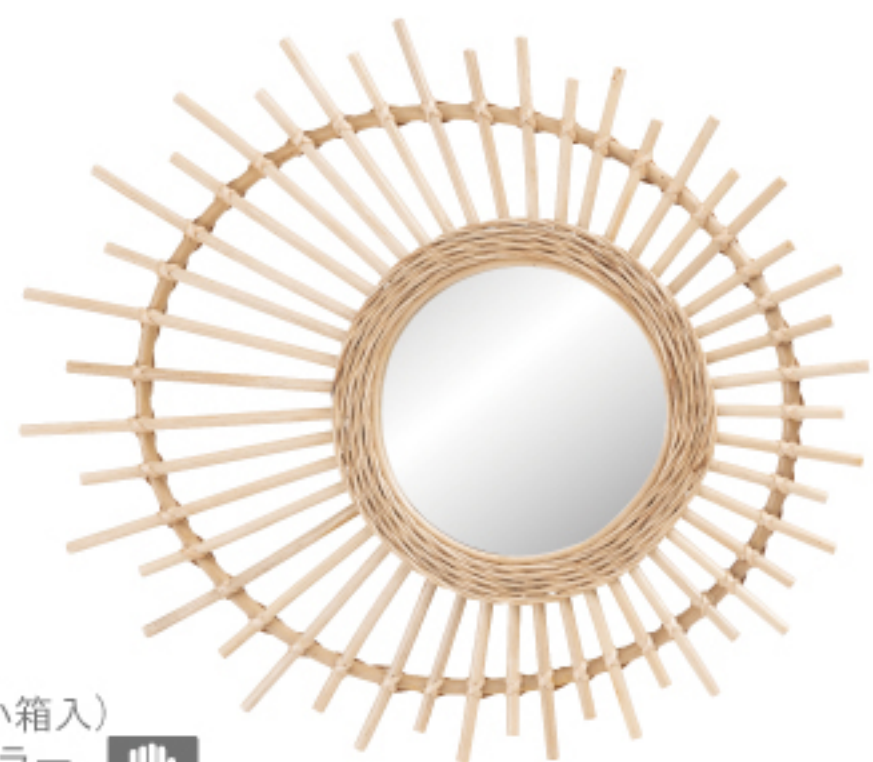

# Rattan Mirror

どんなインテリアにも馴染みやすいラタンのミラーは、奥行きが生まれ空間のイメージをガラッと変えてくれます。雰囲気の違いを5種類をご用意しました。

## LINE UP

**MR-715 227785**  
 ¥7,200 (税別) LF  
 約W73×D60×H4 cm  
 ラタンミラー ロット4(小箱入)  
 ラタン ラッカー塗装 ミラー  
 ※ミラー部サイズ: Φ24cm

**MR-716 227808**  
 ¥8,200 (税別) LF  
 約W37×D37×H9 cm  
 ラタンミラー ロット4(小箱入)  
 ラタン ラッカー塗装 ミラー  
 ※ミラー部サイズ: Φ28.5cm

フック部分は共通

※MR-718はスタンド付き

**MR-717 227815**  
 ¥8,000 (税別) LF  
 約W47×D47×H3 cm  
 ラタンミラー ロット4(小箱入)  
 ラタン ラッカー塗装 ミラー  
 ※ミラー部サイズ: Φ23.5cm

**MR-718 227822**  
 ¥5,800 (税別) LF  
 約W26×D11.5×H23.5 cm  
 ラタンミラー スタンド付き  
 ロット4(小箱入) ラタン  
 ラッカー塗装 ミラー  
 ※ミラー部サイズ: Φ14.5cm

スタンドは  
折りたたみ可能

**MR-719 227839**  
 ¥6,800 (税別) LF  
 約W30×D40×H3 cm  
 ラタンミラー ロット4(小箱入)  
 ラタン ラッカー塗装 ミラー  
 ※ミラー部サイズ: W19×H29cm

※天然ラタン製品の為、色や風合いに一点一点個性差がございます。また、とげ状のささくれ(網目の繋ぎ目なども含む)ができることがあります。身体や衣服などを傷つけないようご注意ください。尚、ささくれは使い込んでいく過程でも発生することもあります。はさみ等で取り除くか、ボンドなどで固定いただいでご使用ください。