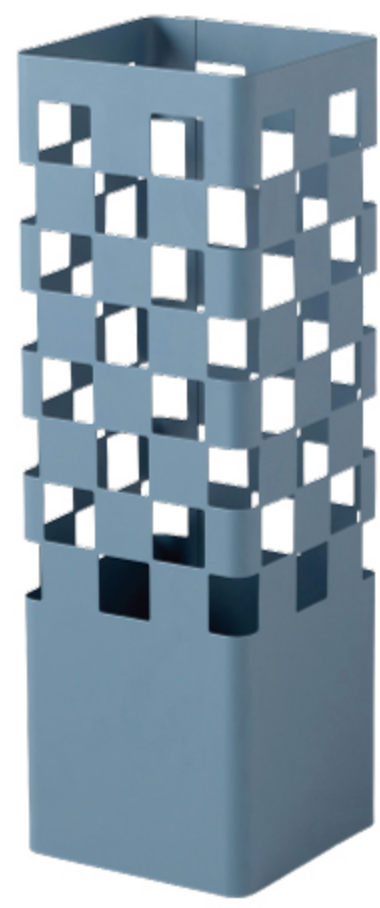

持ち運びカンタン

水受けトレイ付き

# Umbrella Stand

スタイリッシュなチェック模様のシンプルな傘立て。  
デザイン性溢れる形は置くだけで玄関のアクセントになります。  
狭いスペースでも置きやすいスリムな形状なので場所をとりません。

LFS-183BK 228669

LFS-183BGY 228676