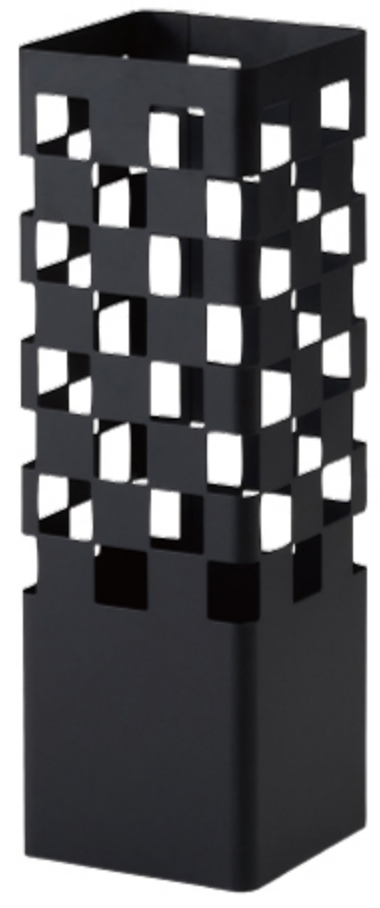

持ち運びカンタン

水受けトレイ付き

# Umbrella Stand

スタイリッシュなチェック模様のシンプルな傘立て。  
デザイン性溢れる形は置くだけで玄関のアクセントになります。  
狭いスペースでも置きやすいスリムな形状なので場所をとりません。

LFS-183BK 228669

LFS-183BGY 228676