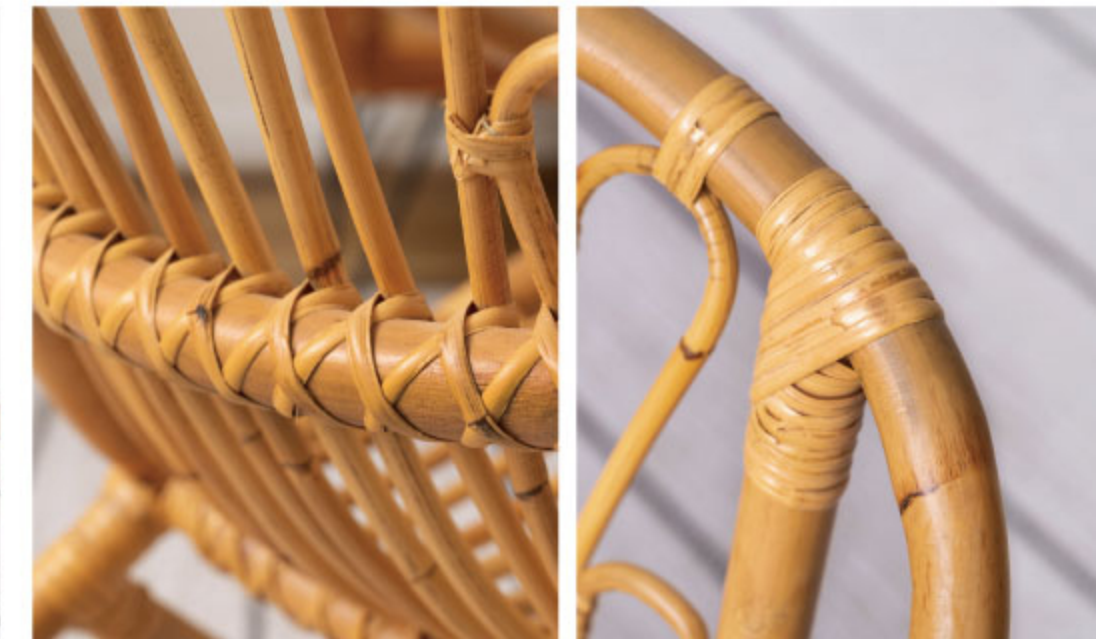

Rattan Chair

天然素材の優しい風合い
丸みを帯びたコンパクトなラタンチェア

体全体を優しく支える流線形
天然ラタンの特徴はしなやかなライン
体のラインにフィットし、包み込むような座り心地です

シートクッション: FAB-003C

天然素材の風合いを活かしたナチュラルカラー

GUY-256 227297
¥26,000(税別) ◆
W50×D58×H65×SH35cm
ラタンチェア ロット1
ラタン ラッカー塗装

置くものを引き立たせるデザイン

シートクッションと合わせてもGOOD。手軽に色や柄を取り入れられます。
ナチュラルなデザインがより引き立ちます。

軽量設計

天然ラタンのもう一つの特徴は強度が高く非常に軽量なこと。
女性でも簡単に持ち運べます。

かわいらしいデザイン

空間になじむ、素朴でナチュラルなデザインです。
オブジェのようなインテリアのアクセントになるチェアです。

細かなディテール

使われているのは全て天然ラタンです。
個体差のあるラタンを手作業で丁寧に編み込み作られています。