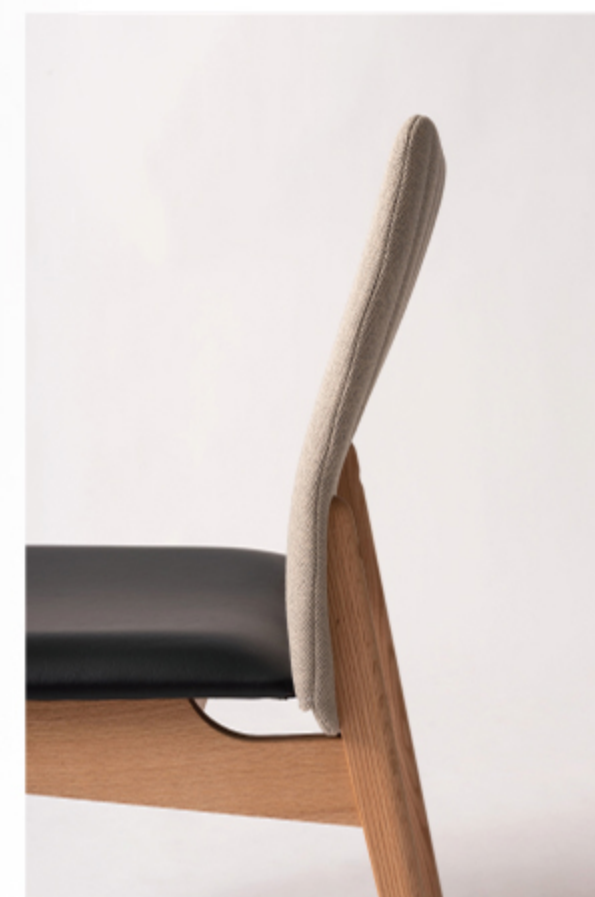

日本の“ものづくり力”を体感

座り心地とデザイン性を兼ね備えたフォルム。なめらかな曲線を描いた背もたれがやわらかな座り心地を味わうことができます。

<table:JPT-0M-21>

<table:JPT-0M-31>

JAPAN MADE CHAIR

JPC-151NA 226429
¥69,000(税別)
W46×D58×H82.5×SH43 cm
チェア ロット2
天然木(レッドオーク) ウレタン塗装
ポリエステル 合皮

JPC-152NA 226443
¥110,000(税別)⑤
W118×D52.5×H65×SH43 cm
背付きベンチ ロット1
天然木(レッドオーク) ウレタン塗装
ポリエステル 合皮

JPC-151BK 226436
¥69,000(税別)
W46×D58×H82.5×SH43 cm
チェア ロット2
天然木(レッドオーク) ウレタン塗装
ポリエステル 合皮

JPC-152BK 226450
¥110,000(税別)⑤
W118×D52.5×H65×SH43 cm
背付きベンチ ロット1
天然木(レッドオーク) ウレタン塗装
ポリエステル 合皮