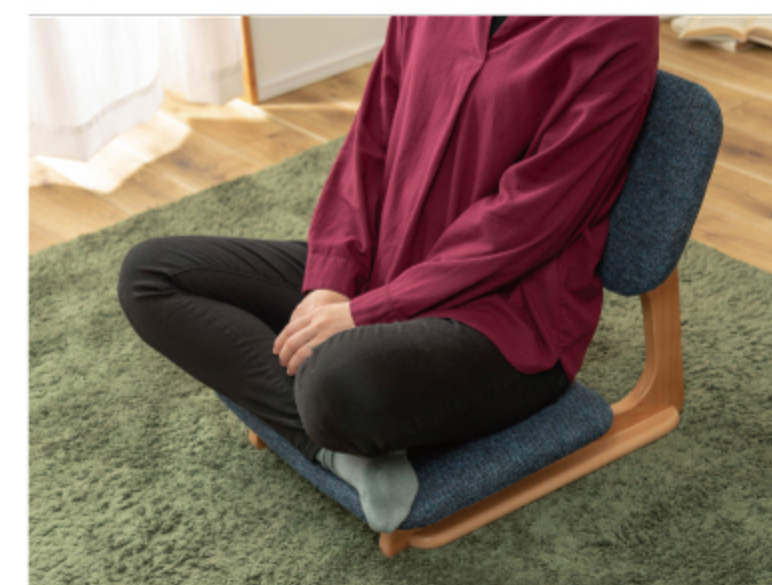

ナチュラルな生地感と天然木の組み合わせが  
優しさを感じさせるフロアチェア

全体的に大きめの作りで老若男女問わずゆったりと座ることができます。カラー展開はお部屋を優しい雰囲気にとめてくれる落ち着いた色味の二色。安定感のある天然木のすり脚はカーペットや畳の上でも動かしやすいので床を傷つけにくく、和室・洋室と場所を選ばずにお使いいただけます。

# Floor Chair

NOC-51BL 225521

NOC-51BR 225538

¥23,000(税別) W50×D56×H52×SH12 cm フロアチェア ロット1 天然木(ビーチ) ウレタン塗装 ポリエステル

ローテーブルと合わせても足を  
伸ばしてゆったりとくつろげます

座面が大きいのであぐらで  
座ることができます

背面は幅が広く体をしっかりと  
支えてくれます