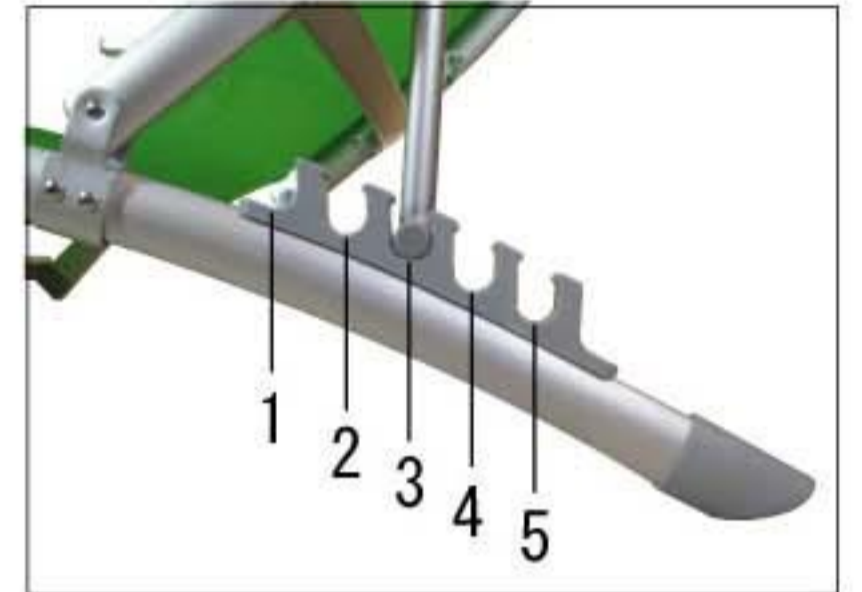

# room essence No.001

折りたたみ時

5段階調節が出来ます。

OR

GR

BL

RKC-426OR/GR/BL 115228/115211/115204  
 ¥24,150[本体価格 ¥23,000]  
 W57.5×D159.5×H72.5×SH34cm  
 リラックスチェア ロット1  
 アルミニウム ポリ塩化ビニル70% ポリエステル30%

折りたたみ時

折りたたみ時

RKC-429PK + RKC-430

RKC-429PK/BL/GR 115303/115280/115297  
 ¥3,150[本体価格 ¥3,000]  
 W53×D58×H81×SH39.5cm  
 ガーデンチェア ロット6  
 スチール(粉体塗装) ポリ塩化ビニル70% ポリエステル30%

RKC-430 115310  
 ¥6,300[本体価格 ¥6,000]  
 W80×D60×H65.5cm  
 フォールディングテーブル ロット2(小箱入)  
 スチール(粉体塗装) プリント紙化粧繊維板

PK

GR

BL

IV

GR

折りたたみ時

3段階調節が出来ます。

RKC-428PK/GR/BL 115273/115266/115259  
 ¥1,680[本体価格 ¥1,600]  
 W45×D51×H48.5×SH17cm  
 ガーデンローチェア ロット10  
 スチール(粉体塗装) ポリ塩化ビニル80% ポリエステル20%