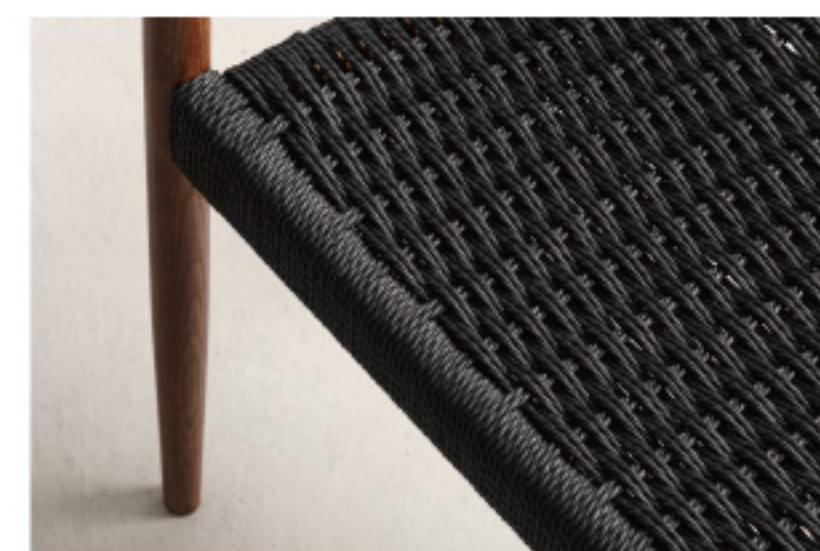

ペーパーコードを鹿の子編みと呼ばれる技法で編み込んだアームチェア。アッシュ材の美しい木目と合わせ、使うほどに身体に馴染む、愛着の沸く1脚に仕上げました。背面とアームはエッジを落とし、一体的な曲線美を表現。丸みを帯びたテーパードレッグと組み合わせ、どこに触れてもしなやかなフォルムに仕上げています。

new color

F7-120BR 265039
 F7-120BK 231324
 F7-120NA 231331
Fprice ¥32,000 (税別)
 W55.5×D53×H70.5×SH43cm
 アームチェア ロット1
 天然木(アッシュ) ウレタン塗装 ペーパーコード

鹿の子編みで編まれた
ペーパーコードの座面

背面と一体になったアーム

細身のテーパードレッグ

※この商品は通常掛け率と異なります。卸価格については営業担当までお問合せください。