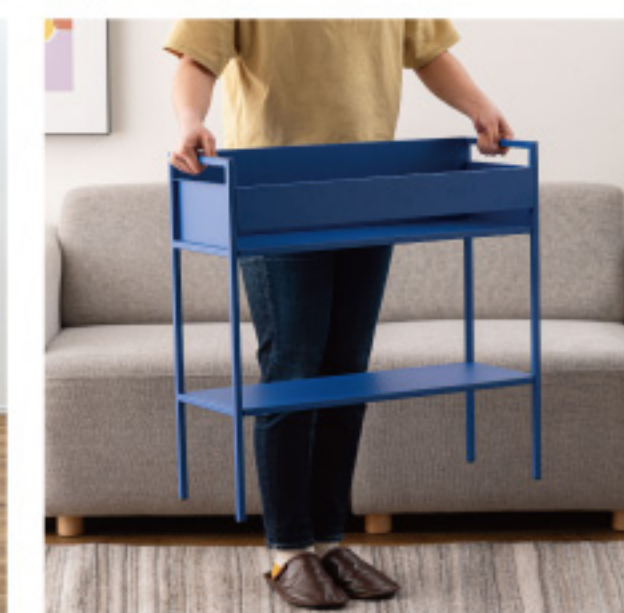

PT-805BE 263431

PT-805BL 263424

PT-805OR 263448

¥11,000 (税別) **LE** W62.5×D24×H62 cm ラック ロット3(小箱入)(アソート可) スチール(粉体塗装) 

Steel Rack

余白をデザインする、彩りと整頓

直線を基調としたスリムなフォルムが、洗練された都会的な表情を演出するスチールラック。上段は深さのあるボックス構造、下段はフラットな棚板構造なので、様々なシーンやライフスタイルに合わせた使用ができます。

マットなカラーとミニマルなフォルムで空間のアクセントとして映えます。

Product details

落ち着いたある
さらりとしたマットな質感

空間のアクセントになる
3色のカラー展開

軽量設計

フックで吊り下げ収納が可能
※フックは付属していません