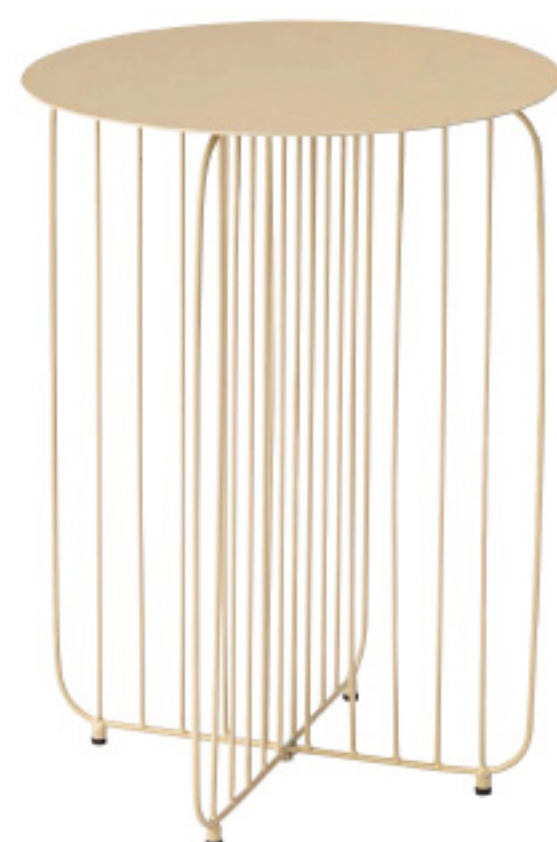

## Product details ...

組み合わせて  
ネストテーブルとして

ディスプレイとして

抜け感のある脚部デザイン

お手入れ簡単

テイストに合わせて  
選べる3色展開

脚先アジャスター付

## 視線を遮らない、繊細なスチールデザイン

繊細なスチール脚が織りなす、すっきりとした佇まいのラウンドテーブル。シンプルでミニマルなフォルムが、インテリアにモダンなアクセントを加えます。サイズ違いの形状を展開しており、並べて配置することで奥行きのあるネストテーブルとしても使用可能です。ソファサイドやベッドサイドはもちろん、空間のディスプレイなど、ライフスタイルに合わせて幅広くお楽しみいただけます。