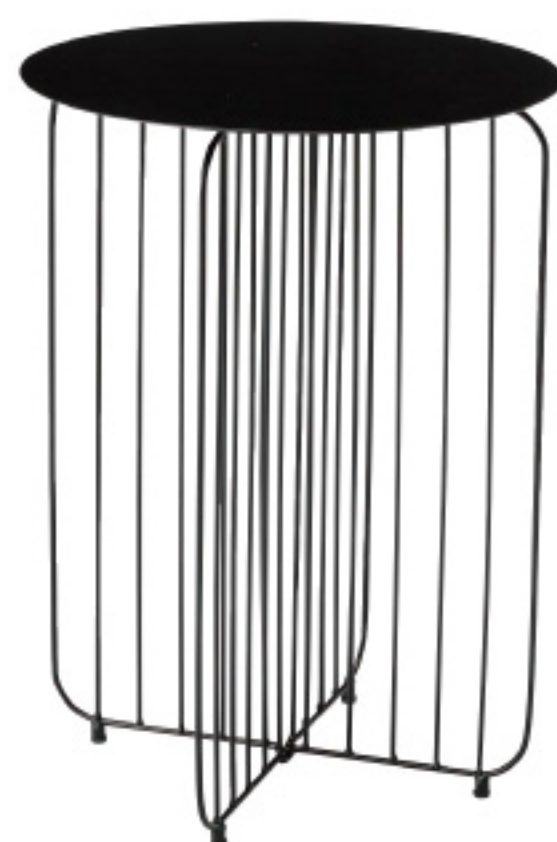

PT-800BK 263615