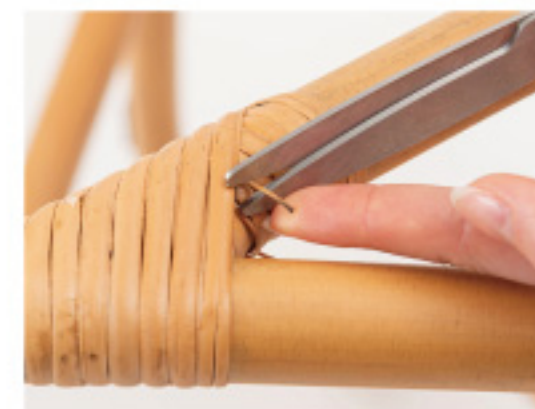

Arch LadderHanger

立てかけるだけで絵になる収納

アーチ ラダーハンガー

ハンガーとしての機能に、アートのような存在感をプラス。
優しいアーチのフォルムと天然ラタンの風合いが、空間に穏やかなリズムを生み出します。

見せる収納としても、ディスプレイスタンドとしても活躍。
ナチュラルモダンな暮らしに寄り添うラダーハンガーです。

GUY-259NA 257041

¥10,000 (税別)

約W35×D3×H150 cm

アーチ ラダーハンガー ロット4
ラタン ラッカー塗装

グリーンにもよく合う
天然素材の豊かな表情

スモールスペースにちょうどいいサイズ

ナチュラル素材が映える
軽やかなアーチデザイン

天然ラタン製品のお手入れについて

【ささくれ】

ラタン素材の特性上、表面に細かいささくれが生じていたり
ささくれから経年や使用環境によって大きくなる場合があります。
定期的に表面状態をご確認いただき、ささくれが出ている場合は
はさみや爪切りなどでカットしてください。

【ピール(籐皮)の割れ】

ラタン製品はピールと呼ばれるラタンの皮を巻き込んだり
編み込んだりして作られます。
ラタンは粘りに強い特性はありますが天然の植物ですので
その密度や強弱にも個体差がございます。経年や使用環境
によって巻かれたピール巻に割れやほつれ、緩みが発生した場合は木工用のボンドなどで修復が可能です。