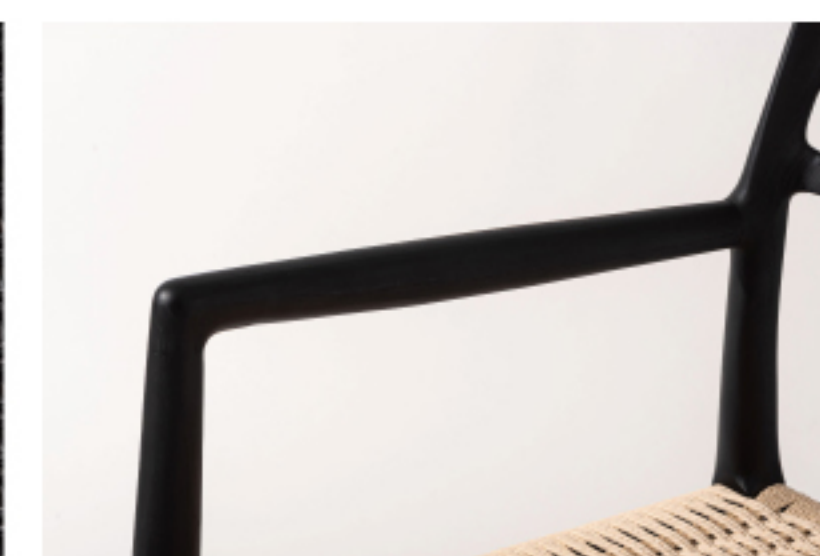

座面に、鹿の子編みという技法を用いて編まれたペーパーコードを使用したアームチェア。アームは握りやすく見た目にも美しい、しなやかなデザインに仕上げました。美しい木目のホワイトアッシュ材を使用し、あたたかみのある雰囲気演出します。

new color

F7-135BR 265008  
 F7-135BK 247011  
 F7-135NA 247028  
**Fprice ¥37,000** (税別)  
 W54×D57×H79×SH44cm  
 アームチェア ロット1  
 天然木(ホワイトアッシュ) ウレタン塗装  
 ペーパーコード

※同シリーズのダイニングチェア・ベンチはオンデマンドNo.124/126を参照ください。

鹿の子編みで編まれた  
ペーパーコードの座面

リラックスして座れるアーム付き

ホワイトアッシュ材を  
使用したフレーム

※この商品は通常掛け率と異なります。卸価格については営業担当までお問合せください。