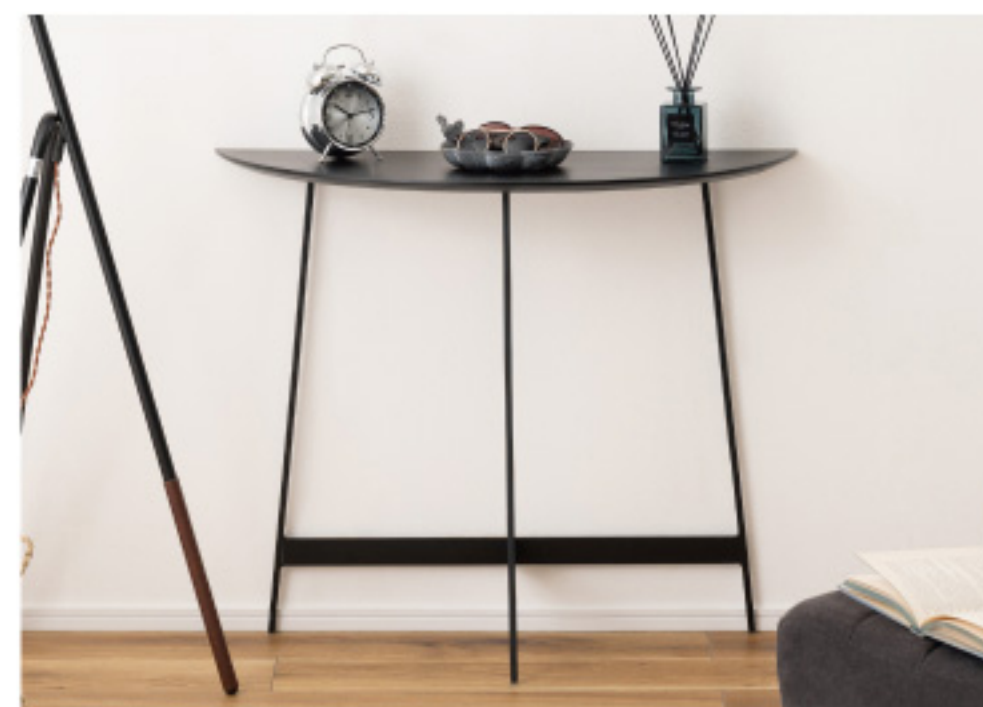

Console
Wood×Iron

シンプルかつスタイリッシュなデザインのコンソール

「美しい木目×アイアンレッグ」異素材の組み合わせが上品な印象を与えるコンソール。美しいシンメトリーのフォルムで、天板が半円なので様々な場面で活躍します。シンプルながらお部屋にアクセントを加え、空間をグレードアップしてくれます。

WE-893NA 244652

WE-893BR 244669

WE-893BK 244645

¥27,000(税別) W83×D35×H72 cm コンソール ロット1 天然木化粧合板(オーク) ラッカー塗装 アイアン(粉体塗装) 

シンメトリーの美しいフォルム

スタイリッシュなアイアンレッグ

木目を生かした天然木