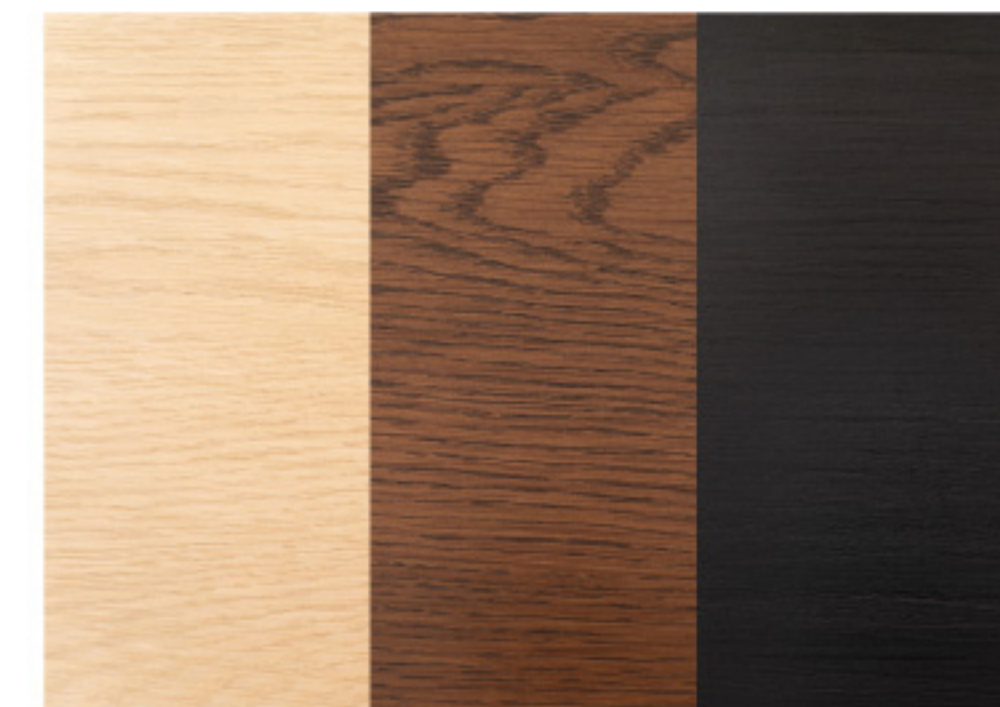

Console
Wood×Iron

シンプルかつスタイリッシュなデザインのコンソール

「美しい木目×アイアンレッグ」異素材の組み合わせが上品な印象を与えるコンソール。美しいシンメトリーのフォルムで、天板が半円なので様々な場面で活躍します。シンプルながらお部屋にアクセントを加え、空間をグレードアップしてくれます。

WE-893NA 244652

WE-893BR 244669

WE-893BK 244645

¥27,000(税別) W83×D35×H72 cm コンソール ロット1 天然木化粧合板(オーク) ラッカー塗装 アイアン(粉体塗装) 

シンメトリーの美しいフォルム

スタイリッシュなアイアンレッグ

木目を生かした天然木