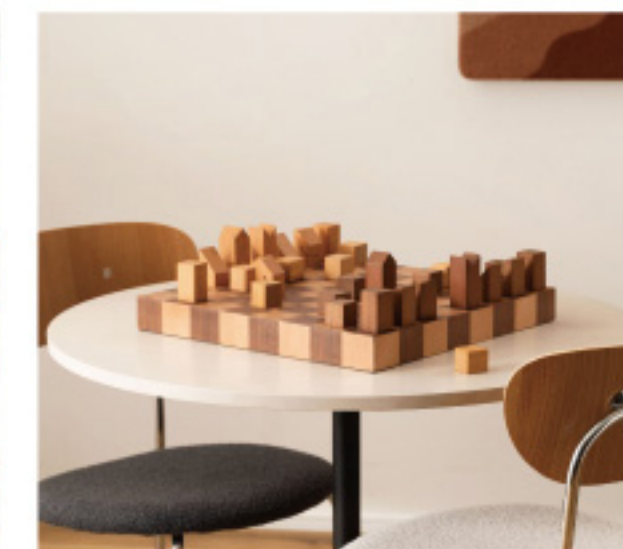

OBJECT CHESS

飾ることで空間が完成する、オブジェのようなチェス。

シンプルな幾何学フォルムでデザインした、インテリアとしても楽しめるチェスセットです。駒はそれぞれの役割を象徴しながらも、無駄を削ぎ落としたミニマルなデザインを採用。天然木の美しい木目と温もりが、リビングや書斎、ショップ空間に上質なアクセントを添えます。ゲームを楽しむだけでなく、使わない時もアートピースのように飾れるため、自然と溶け込むデザイン性の高いアイテムです。

空間に馴染む
オブジェとして

木目が美しい駒

チェッカーボード裏
保護シール付き