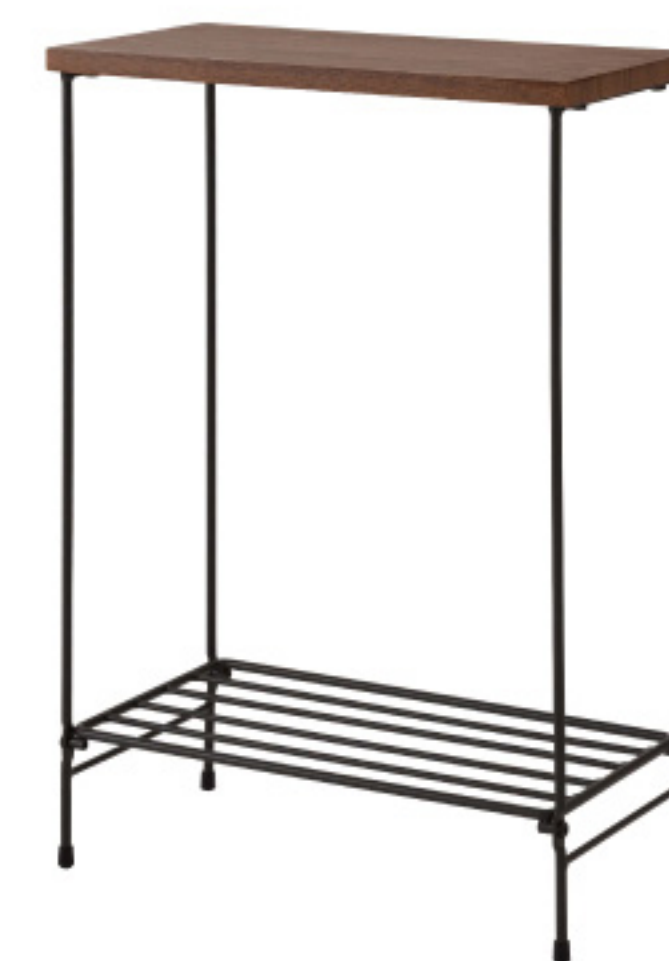

Steel side table

洗練されたスリムなデザインが魅力のサイドテーブル。無駄を削ぎ落としたスタイリッシュなスチールフレームと、木目調、石目調の天板を組み合わせたモダンなデザインで、魅せる収納と実用性を兼ね備えています。奥行きを抑えたスリム設計のため、リビングや寝室はもちろん、玄関や廊下などの限られたスペースにもすっきりと収まります。壁沿いやソファサイド、ベッドサイドに置いて動線を妨げず、お部屋のちょっとしたスペースを有効活用できるのも魅力です。

PT-207DGB 262847

PT-207LGG 262861

PT-207BRD 262878

PT-207NAW 262885

¥5,600(税別) **LE** W40×D20×H55.5 cm サイドテーブル ロット4(小箱入)(アソート可) スチール(粉体塗装) 合成樹脂化粧繊維板 

Product details

省スペースなスリム設計

玄関の収納棚や
飾り棚として

脚先キャップ付

石目調、木目調が
美しい天板