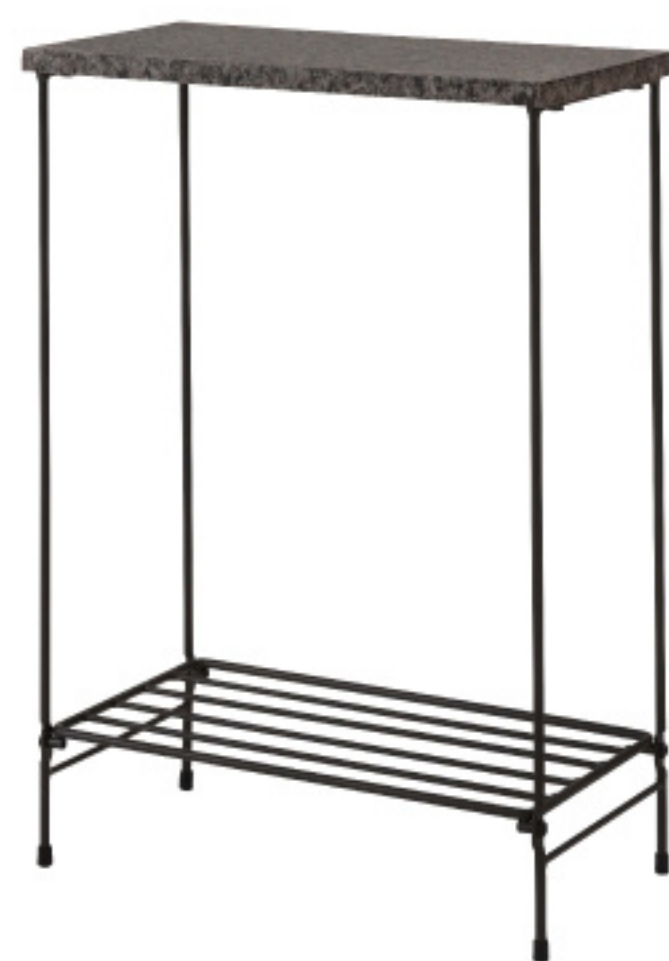

Steel side table

洗練されたスリムなデザインが魅力のサイドテーブル。無駄を削ぎ落としたスタイリッシュなスチールフレームと、木目調、石目調の天板を組み合わせたモダンなデザインで、魅せる収納と実用性を兼ね備えています。奥行きを抑えたスリム設計のため、リビングや寝室はもちろん、玄関や廊下などの限られたスペースにもすっきりと収まります。壁沿いやソファサイド、ベッドサイドに置いて動線を妨げず、お部屋のちょっとしたスペースを有効活用できるのも魅力です。

PT-207DGB 262847

PT-207LGG 262861

PT-207BRD 262878

PT-207NAW 262885

¥5,600(税別) **LE** W40×D20×H55.5 cm サイドテーブル ロット4(小箱入)(アソート可) スチール(粉体塗装) 合成樹脂化粧繊維板 

Product details

省スペースなスリム設計

玄関の収納棚や
飾り棚として

脚先キャップ付

石目調、木目調が
美しい天板