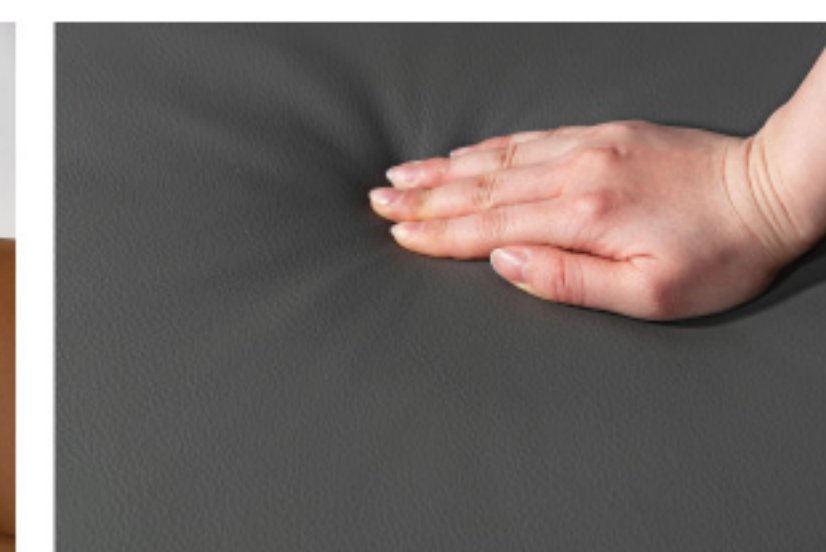

スリムでワンアームのディテールが生み出す、開放感あふれるデザインのソファ。  
空間に圧迫感を与えず、洗練された抜け感を演出します。脚部にはブラッククローム  
メッキを採用し、シャープでスタイリッシュな印象に。上質な佇まいがリビングを  
モダンに引き立てます。

F1-132CA 266371 F1-132CGY 266388

Fprice ¥81,000(税別)★ W186×D84×H64×SH41cm ソニア ソファR ロット1  
木フレーム ウィーピングベルト Sパネ スチール(ブラッククロームメッキ) 合皮 ポリエステル  
ロータイプ使用可

F1-133CA 266395 F1-133CGY 266418

Fprice ¥81,000(税別)★ W186×D84×H64×SH41cm ソニア ソファR ロット1  
木フレーム ウィーピングベルト Sパネ スチール(ブラッククロームメッキ) 合皮 ポリエステル  
ロータイプ使用可

ブラッククロームメッキの脚

クッション付き

しっかりとしたクッション性

※この商品は通常掛け率と異なります。卸価格については営業担当までお問合せください。