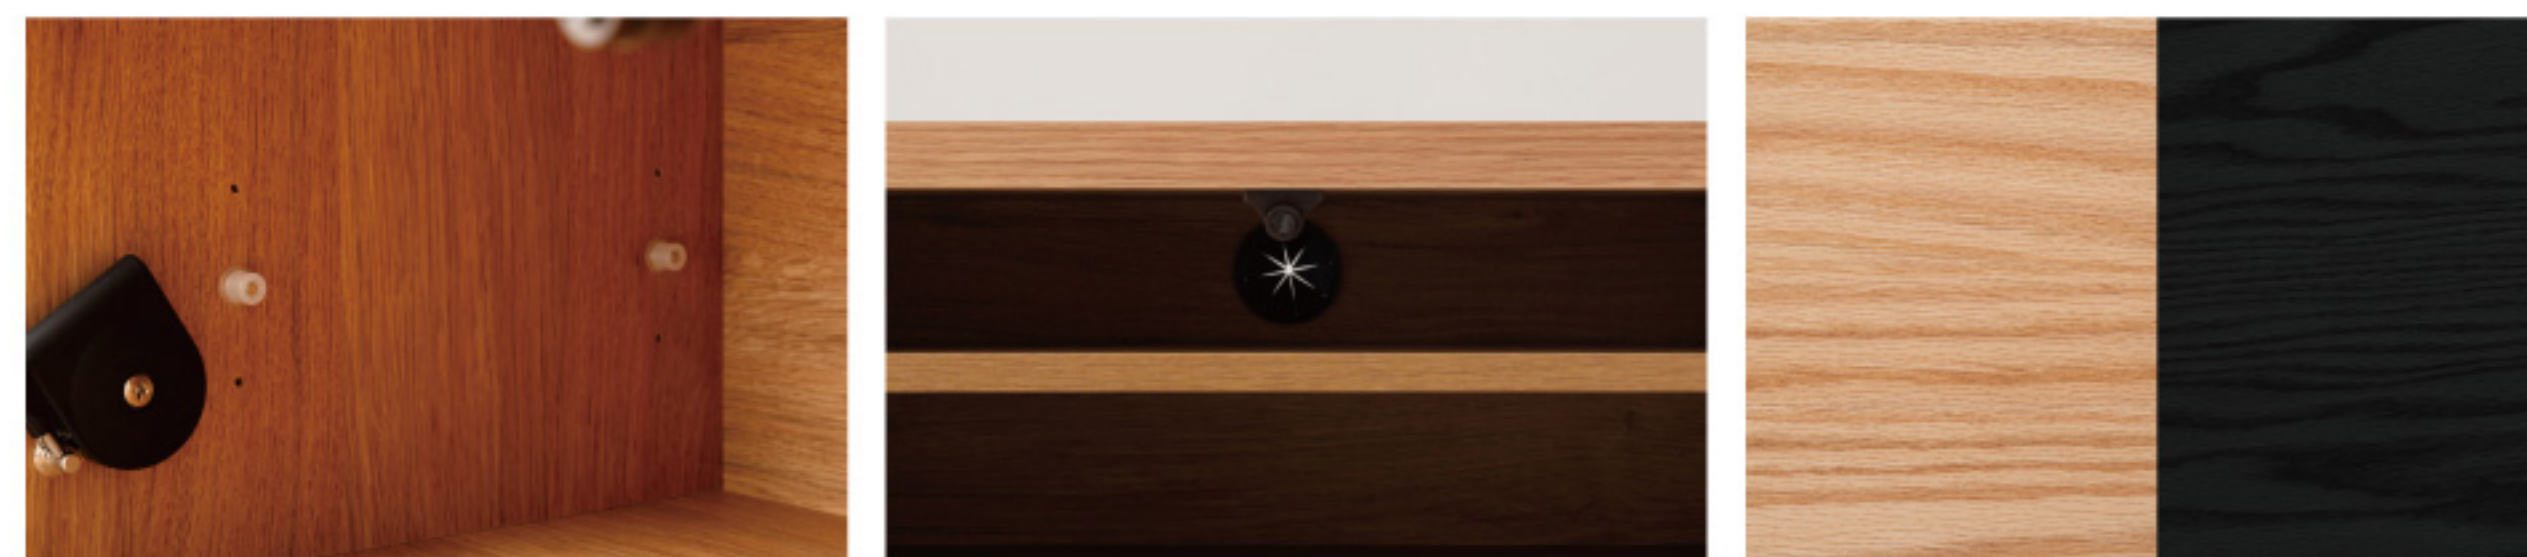

中央の棚は
3段階で高さ調整可能

背面コード穴付き

木目を活かしたデザイン

※この商品は通常掛け率と異なります。卸価格については営業担当までお問合せください。