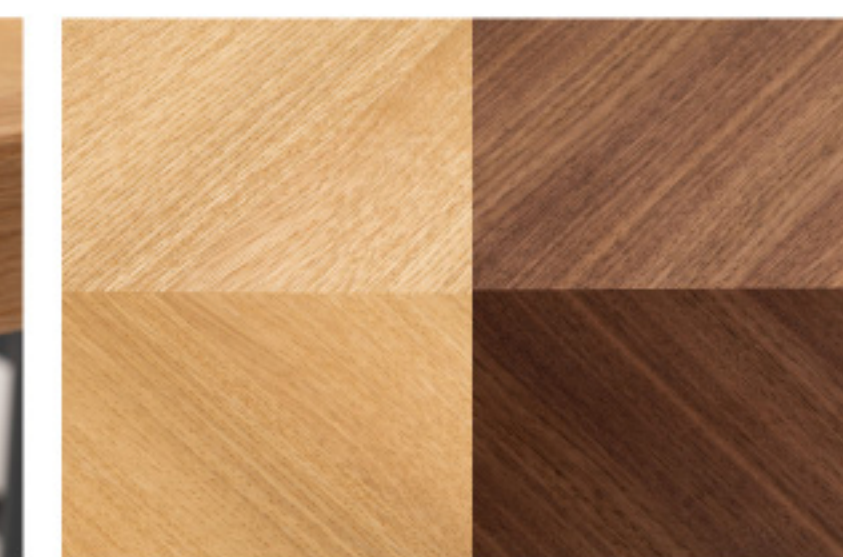

木目の向きを変えて貼り合わせた矢張りデザインが特徴的で、側面に施した真鍮がアクセントになっているリビングテーブル。シンプルなスチール脚にする事で、天板を引きたてます。様々なテイストに合わせてやすいナチュラルとブラウンの2色展開です。

F3-109NA 241880
 F3-109BR 241873
Fprice ¥45,000 (税別)
 W110×D50×H39cm
 リビングテーブル ロット1
 天然木化粧繊維板(NA:オーク BR:ウォルナット)
 天然木(NA:オーク BR:ウォルナット)
 ウレタン塗装 スチール(粉体塗装)

細身のスチール脚

側面に施した真鍮

角度によって表情を変える
矢張りデザイン

※この商品は通常掛け率と異なります。卸価格については営業担当までお問合せください。