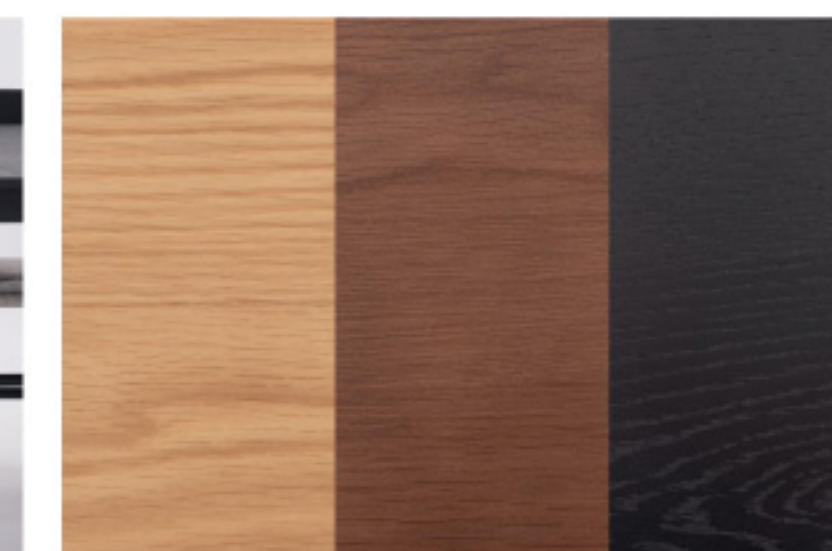

エッジの効いた直線的で普遍的なデザインのダイニングテーブル。オークの木目が際立つ突板貼りの天板と、重厚感のあるオーク材の脚部が魅力。幅広いテイストにマッチするシンプルで存在感のあるデザインに仕上げています。部屋のスペースに合わせて2サイズからセレクト頂けます。

F6-108NA 235803

F6-108BR 235797

F6-108BK 235780

**Fprice ¥54,000 (税別)⑤**  
W135×D80×H72cm ダイニングテーブル 135 ロット1   
天然木化粧繊維板(オーク) 天然木(オーク) ウレタン塗装

F6-109NA 235834

F6-109BR 235827

F6-109BK 235810

**Fprice ¥58,000 (税別)⑤**  
W150×D80×H72cm ダイニングテーブル 150 ロット1   
天然木化粧繊維板(オーク) 天然木(オーク) ウレタン塗装

エッジの効いたデザイン

直線的なフォルム

天板 オーク突板(板目・柃目)

※この商品は通常掛け率と異なります。卸価格については営業担当までお問合せください。