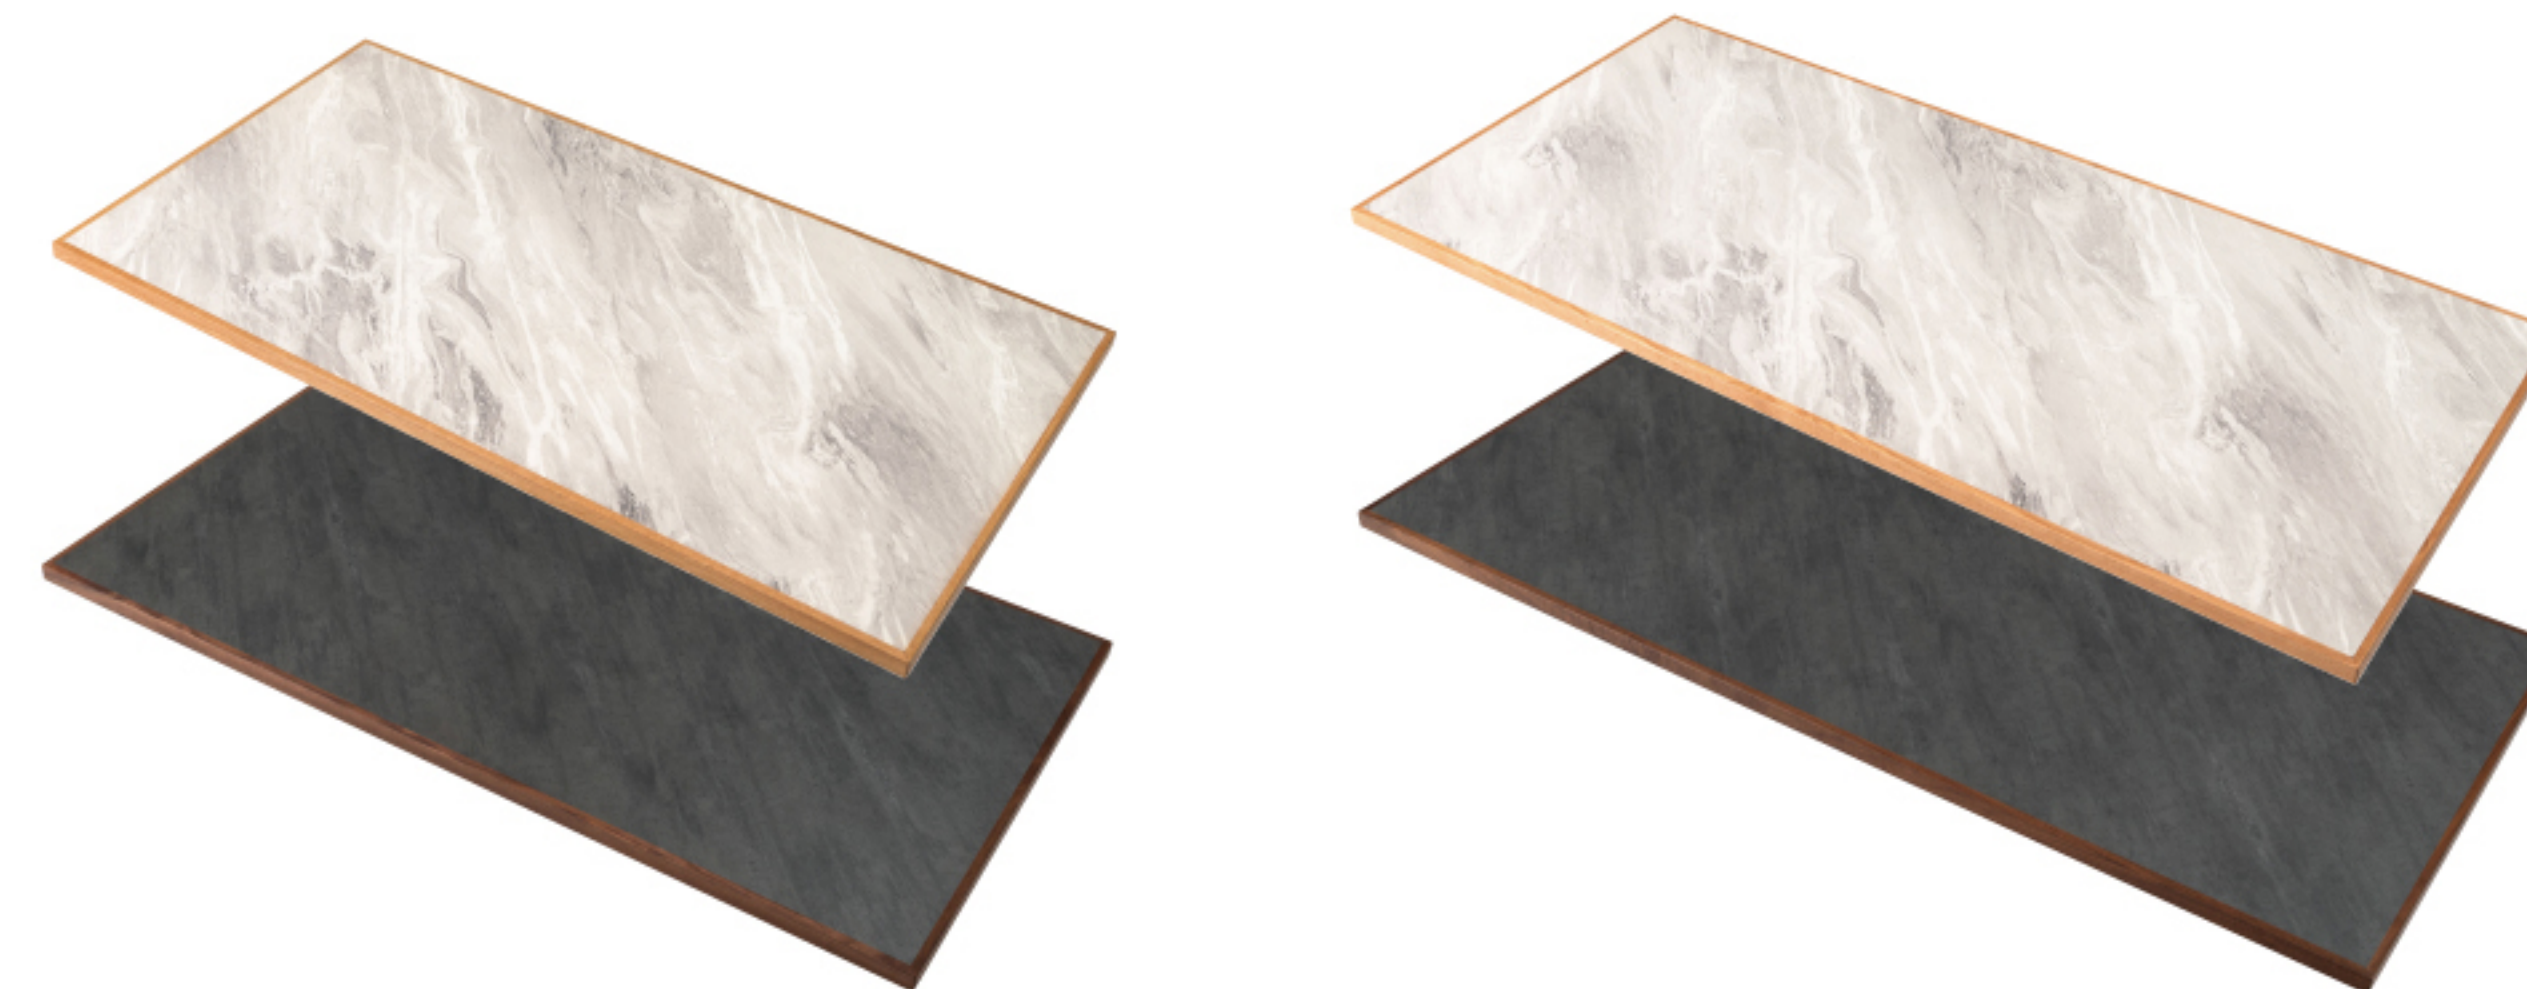

石目調のデザインを施した、シンプルでモダンな雰囲気の天板。  
 素材には、傷や汚れに強いメラミン化粧繊維板を採用しています。更に、オーク材で  
 周りを縁取る事で、デザイン性が高まりスタイリッシュな雰囲気を演出しています。  
 別売りの単品脚と合わせてカスタマイズをお楽しみください。

**F6-106NA** 235704    **F6-106BR** 235711  
**Fprice ¥47,000** (税別)⑤  
 W150×D80×H3cm 天板W150 ロット1  
 メラミン化粧繊維板 天然木 (NA:オーク BR:ウォルナット)  
 ウレタン塗装

**F6-107NA** 235728    **F6-107BR** 235735  
**Fprice ¥52,000** (税別)⑥  
 W180×D80×H3cm 天板W180 ロット1  
 メラミン化粧繊維板 天然木 (NA:オーク BR:ウォルナット)  
 ウレタン塗装

F6-102.103の脚を付けられます    木目をあしらった天板縁    石目調のデザイン

※この商品は通常掛け率と異なります。卸価格については営業担当までお問合せください。