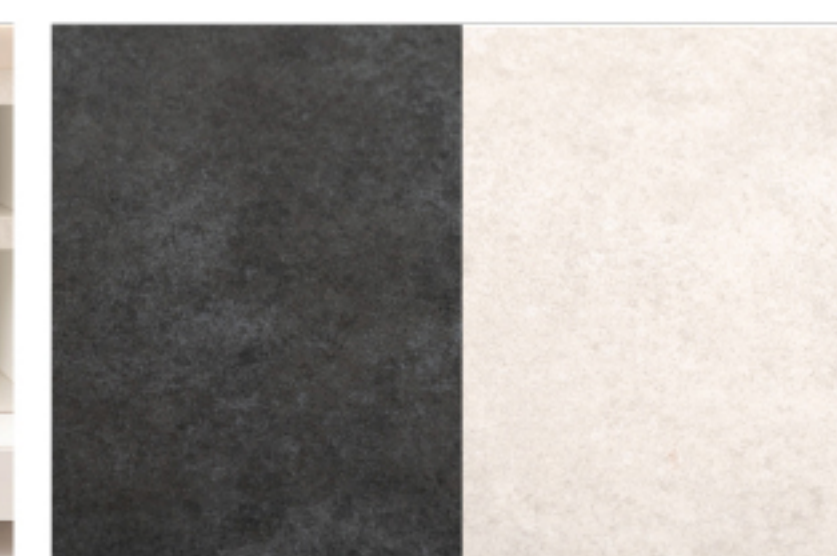

モルタル調の表面デザイン

※この商品は通常掛け率と異なります。卸価格については営業担当までお問合せください。