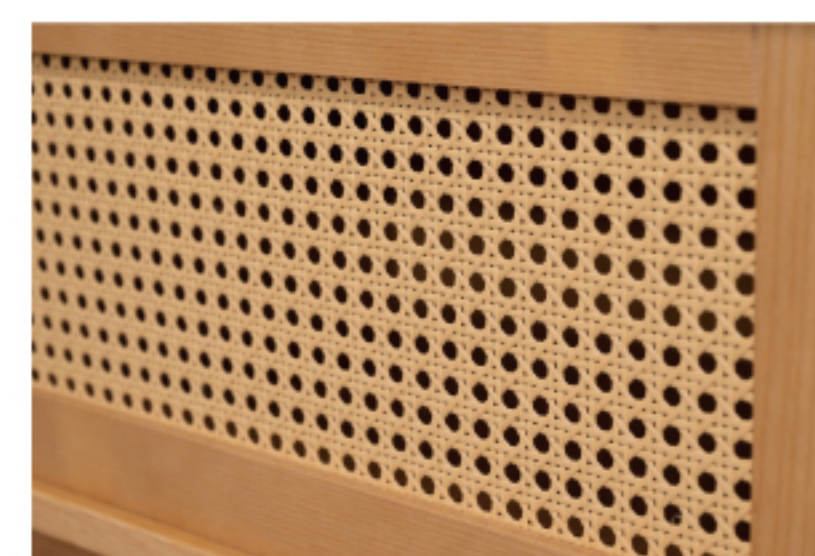

かごめ編みをアクセントに、シンプルでありながら目を引くフォルムに仕上げたローボード。アッシュ材のカラーとマッチする人工ラタン素材をセレクトし、引き戸は木枠の段差を利用しスライド開閉させることで取手を無くしました。雑貨やグリーンとの相性も良く、収納できるディスプレイボードとしてレイアウトも可能です。

F4-101NA 229567
Fprice ¥58,000 (税別)◎
 W150×D40×H46cm
 ローボード ロット1
 天然木化粧繊維板(アッシュ)
 天然木(アッシュ)
 ウレタン塗装 ポリプロピレン

F4-102NA 229574
Fprice ¥65,000 (税別)★
 W180×D40×H46cm
 ローボード ロット1
 天然木化粧繊維板(アッシュ)
 天然木(アッシュ)
 ウレタン塗装 ポリプロピレン

人工ラタンを使用(かごめ編み)

中央はオープンタイプの収納
 棚板は取り外し可能です

両サイドには引き戸の収納

※この商品は通常掛け率と異なります。卸価格については営業担当までお問合せください。