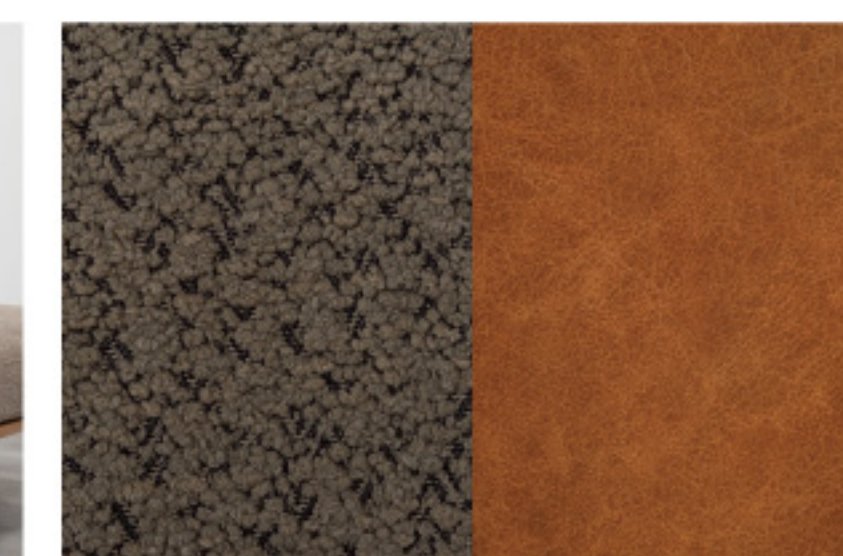

天然木×アイアンのフレームに背面クッションを立て掛ける、すこし個性的なフォルムのソファ。アームレスですっきりとした印象を与え、高さを抑えた設計なので空間に圧迫感が生まれません。BE/KHは人気のブークレ生地を、CAはクロスレザーを採用しています。

F1-106BE 235766 F1-106KH 235773

Fprice ¥120,000 (税別)★ W182×D78×H76×SH40cm

天然木(ラバーウッド) ウレタン塗装 ウィーピングベルト フェザー ポリエステル スチール(粉体塗装)

F1-106CA 235872

Fprice ¥132,000 (税別)★ W182×D78×H76×SH40cm

天然木(ラバーウッド) ラッカー塗装 ウィーピングベルト フェザー ポリエステル スチール(粉体塗装)

細身のアイアンレッグ

個性的な背面デザイン

ブークレ生地/クロスレザー
※クロスレザーはレザーのような風合いの
ポリエステル生地です

※この商品は通常掛け率と異なります。卸価格については営業担当までお問合せください。