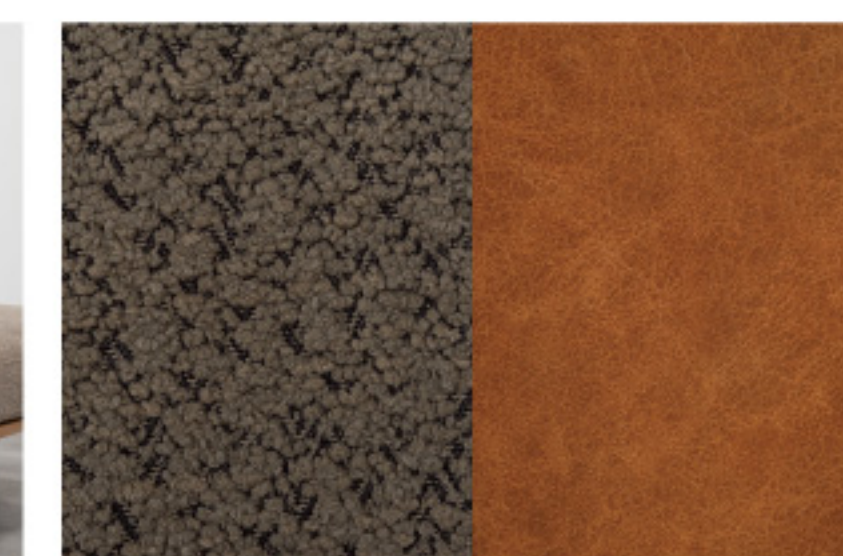

天然木×アイアンのフレームに背面クッションを立て掛ける、すこし個性的なフォルムのソファ。アームレスですっきりとした印象を与え、高さを抑えた設計なので空間に圧迫感が生まれません。BE/KHは人気のブークレ生地を、CAはクロスレザーを採用しています。

F1-106BE 235766 F1-106KH 235773

Fprice ¥120,000 (税別)★ W182×D78×H76×SH40cm

天然木(ラバーウッド) ウレタン塗装 ウィーピングベルト フェザー ポリエステル スチール(粉体塗装)

F1-106CA 235872

Fprice ¥132,000 (税別)★ W182×D78×H76×SH40cm

天然木(ラバーウッド) ウレタン塗装 ウィーピングベルト フェザー ポリエステル スチール(粉体塗装)

細身のアイアンレッグ

個性的な背面デザイン

ブークレ生地/クロスレザー  
※クロスレザーはレザーのような風合いの  
ポリエステル生地です

※この商品は通常掛け率と異なります。卸価格については営業担当までお問合せください。