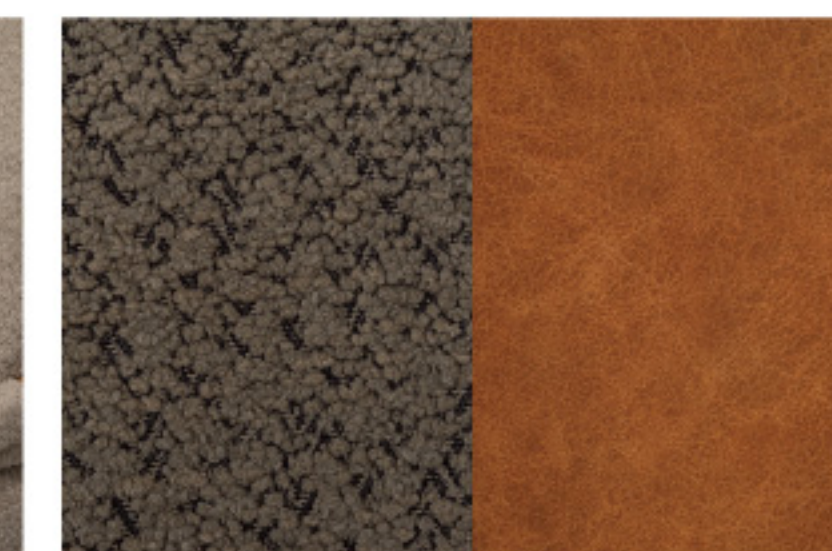

オーク材のフレームがあたたかみを演出するソファ。ゆったりとした座面でのびのび使えます。背・座ともに大ボリュームな設計でクッション性も抜群です。背面にも本体と同じ生地を使用し、後ろ姿にもこだわりました。BE/KHは人気のブークレ生地を、CAはクロスレザーを採用しています。

F1-105BE 235742 F1-105KH 235759

Fprice ¥132,000 (税別)★ W181×D88×H83×SH40cm

天然木(オーク) ウレタン塗装 ウィーピングベルト フェザー ポリエステル

F1-105CA 235865

Fprice ¥144,000 (税別)★ W181×D88×H83×SH40cm

天然木(オーク) ウレタン塗装 ウィーピングベルト フェザー ポリエステル

本体と同生地のアームカバー

クッション付き

ブークレ生地/クロスレザー
※クロスレザーはレザーのような風合いの
ポリエステル生地です

※この商品は通常掛け率と異なります。卸価格については営業担当までお問合せください。