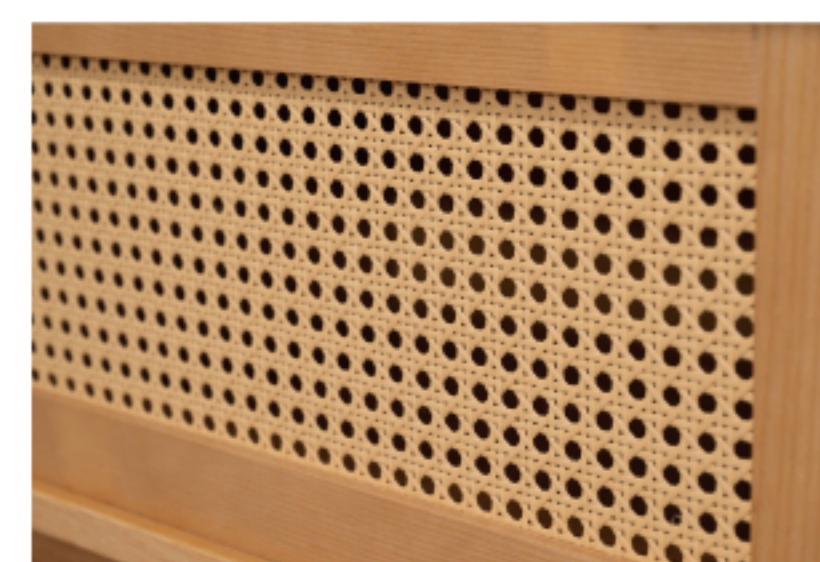

かごめ編みをアクセントに、シンプルでありながら目を引くフォルムに仕上げたローボード。アッシュ材のカラーとマッチする人工ラタン素材をセレクトし、引き戸は木枠の段差を利用しスライド開閉させることで取手を無くしました。雑貨やグリーンとの相性も良く、収納できるディスプレイボードとしてレイアウトも可能です。

F4-101NA 229567
Fprice ¥53,000 (税別)Ⓢ
 W150×D40×H46cm
 ローボード ロット1
 天然木化粧繊維板(アッシュ)
 天然木(アッシュ)
 ウレタン塗装 ポリプロピレン 

F4-102NA 229574
Fprice ¥58,000 (税別)Ⓜ
 W180×D40×H46cm
 ローボード ロット1
 天然木化粧繊維板(アッシュ)
 天然木(アッシュ)
 ウレタン塗装 ポリプロピレン 

人工ラタンを使用(かごめ編み)

中央はオープンタイプの収納
 棚板は取り外し可能です

両サイドには引き戸の収納

※この商品は通常掛け率と異なります。卸価格については営業担当までお問合せください。