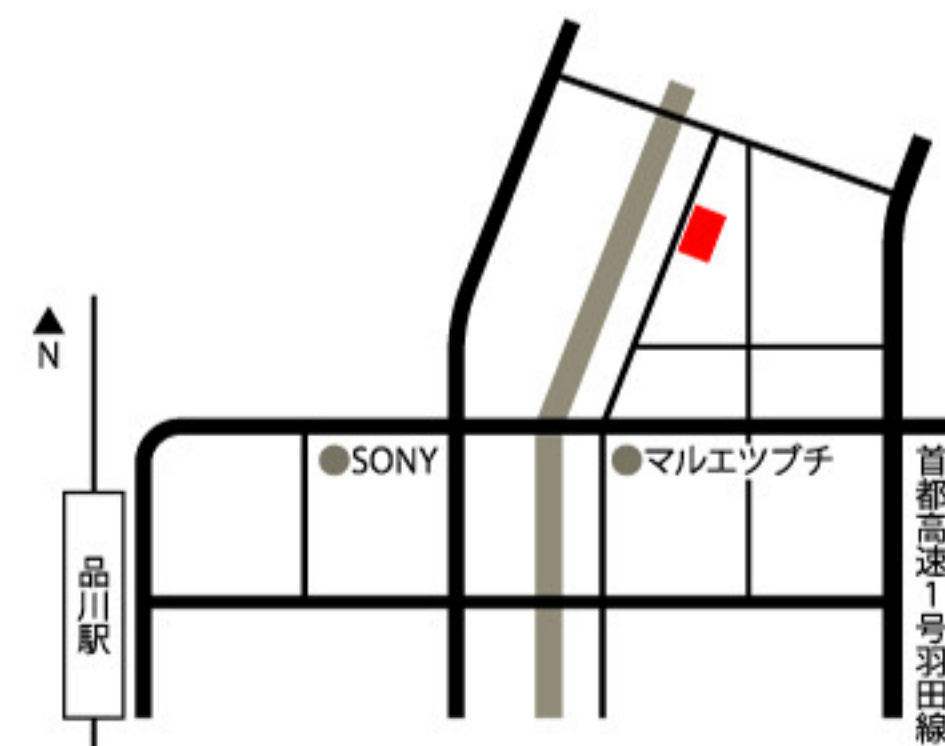

## TOKYO

2018. 5/30(wed). 31(thu). 6/1(fri)

OPEN 9:00~17:00

展示会場

品川ショールーム

〒108-0075東京都港区港南3-4-27

WAREHOUSE Konan 2F

TEL:03-6433-1328

## NAGOYA

2018. 6/12(tue). 13(wed). 14(thu)

OPEN 9:00~17:00

展示会場

本社 栄ショールーム

〒460-0008名古屋市中区栄4-17-5

TEL:052-241-1980

地下鉄東山線「栄駅」13番出口を出て直進200mローソンを左折