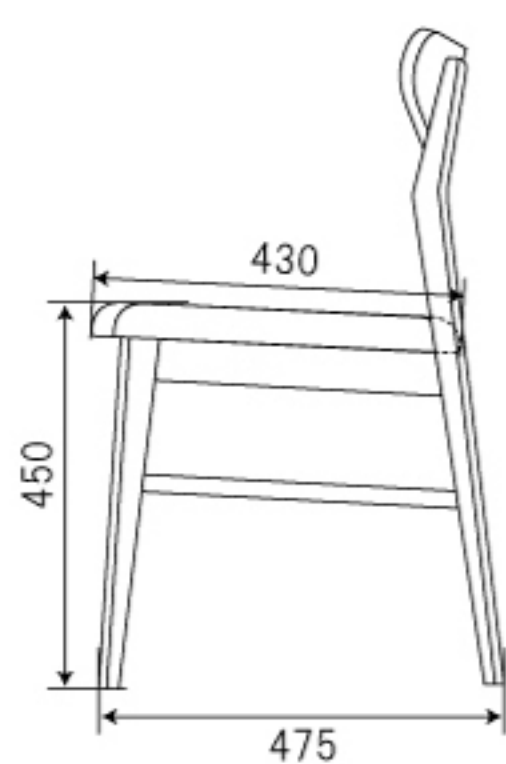

pianissimo chair

ピアニッシモ チェア

A2-251IV

W440xD475xH770xSH450 mm

ラバーウッド ウレタン塗装 合皮
ロット2

size

front

side