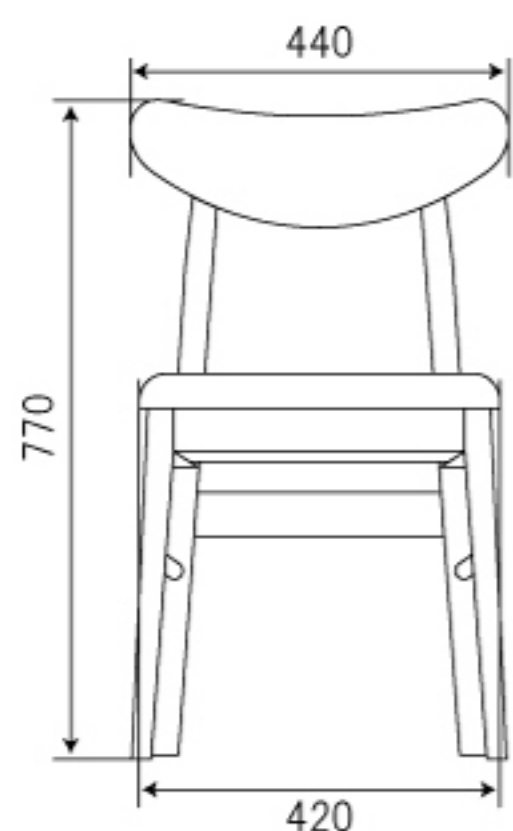

pianissimo chair

ピアニッシモ チェア

A2-251IV

W440xD475xH770xSH450 mm

ラバーウッド ウレタン塗装 合皮
ロット2

size

front

side