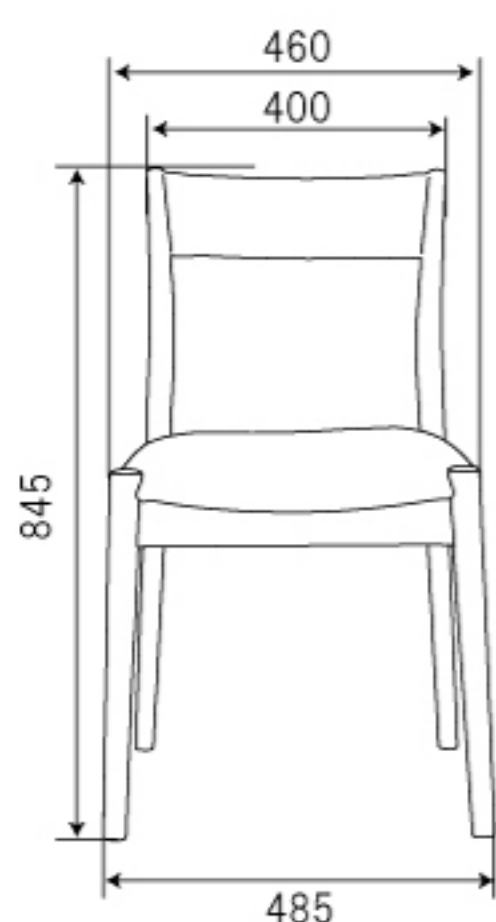

brio chair

ブリオ チェア

A2-211

W485xD510xH845xSH480 mm

アッシュ ウレタン塗装 合皮

ロット2

size

front

side

back