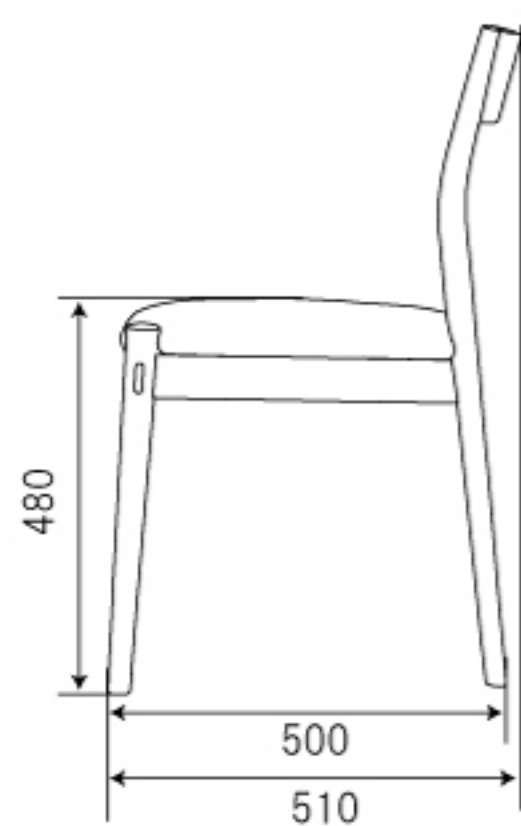

brio chair

ブリオ チェア

A2-211

W485xD510xH845xSH480 mm

アッシュ ウレタン塗装 合皮

ロット2

size

front

side

back