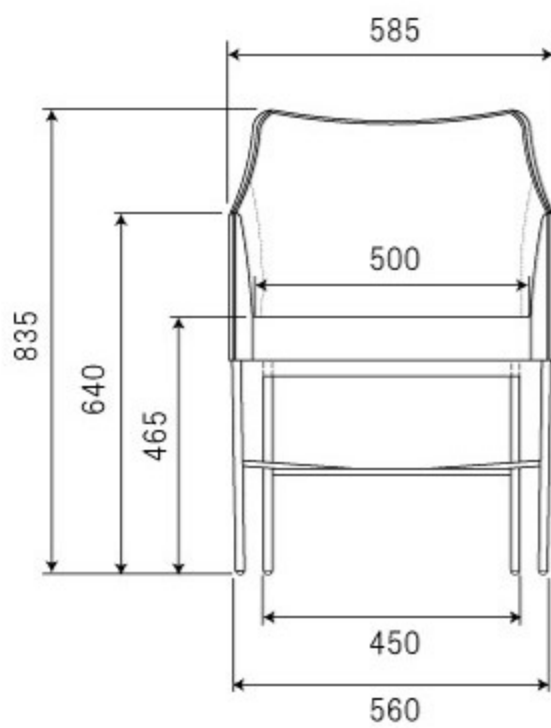

agiato chair

アジャート チェア

A2-104GY / NV
 W560xD590xH835xAH670xSH465cm
 スチール（クロムメッキ）ファブリック
 ロット1

size

GY

NV

front

side