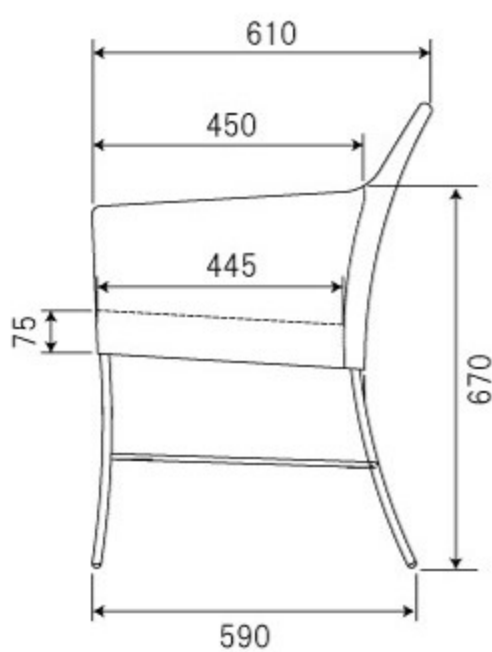

agiato chair

アジャート チェア

A2-104GY / NV
 W560xD590xH835xAH670xSH465cm
 スチール（クロムメッキ）ファブリック
 ロット1

size

GY

NV

front

side