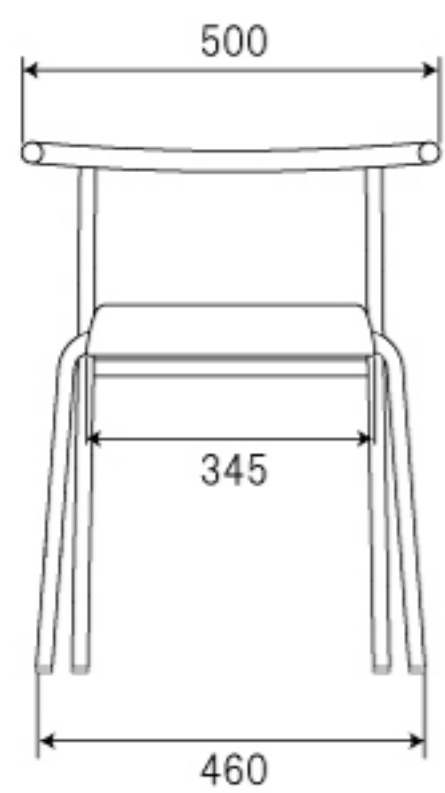

- a due -

edel chair

エーデル チェア

A2-101BK / IV
W500xD485xH635xSH440 mm
スチール（粉体塗装） ソフトレザー
ロット2

size

BK

IV

front

side

back

簡易スタッキング
※長時間スタッキングした際に座面にへこみ跡が残る場合がございます。

アームをテーブルに掛けることができ掃除がしやすくなっています。