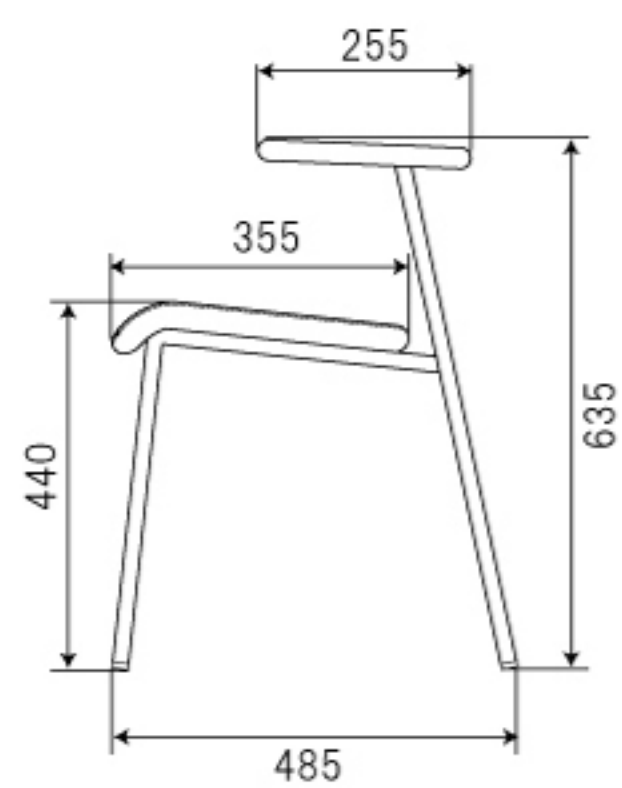

- a due -

edel chair

エーデル チェア

A2-101BK / IV
W500xD485xH635xSH440 mm
スチール（粉体塗装） ソフトレザー
ロット2

size

BK

IV

front

side

back

簡易スタッキング
※長時間スタッキングした際に座面にへこみ跡が残る場合がございます。

アームをテーブルに掛けることができ掃除がしやすくなっています。