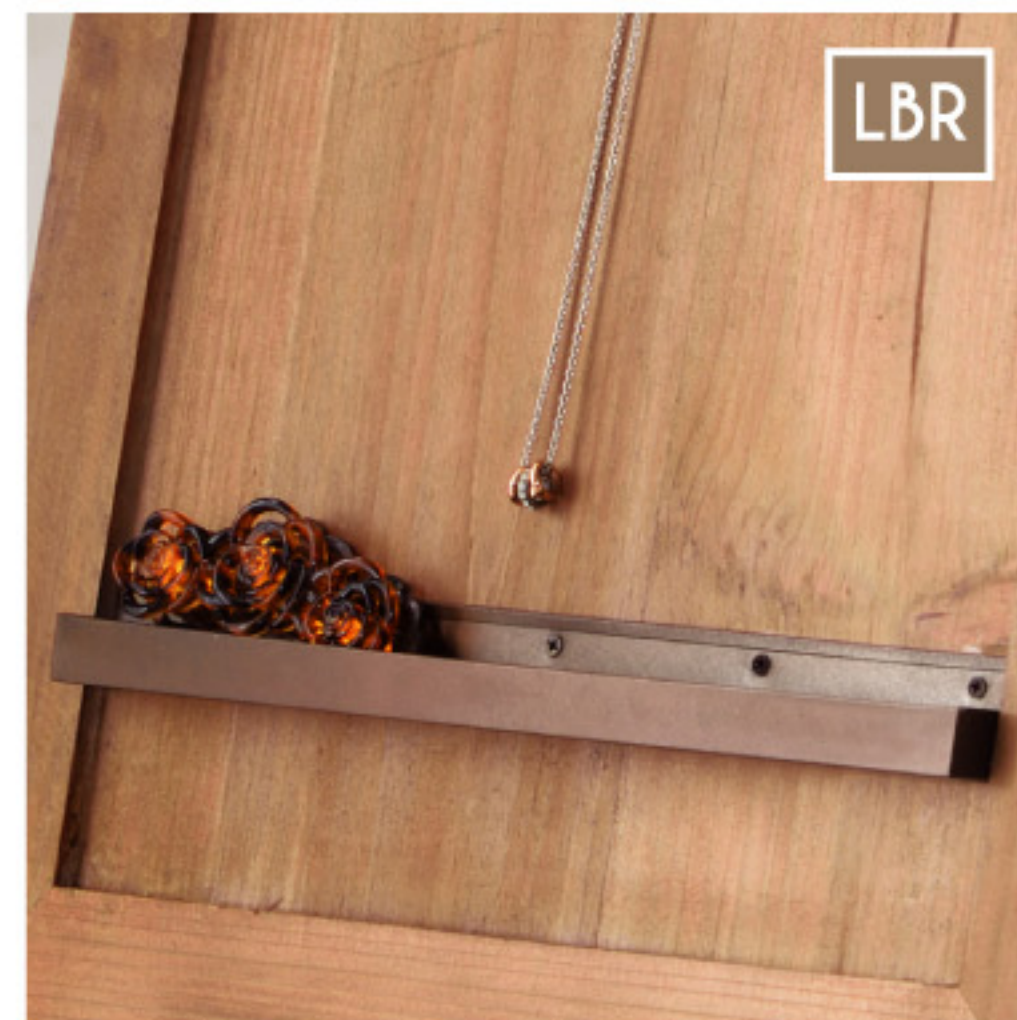

●●● : Sole
DOOR × MIRROR

〔ソール〕 ドアミラー

扉の形をそのまま活かした、遊び心満載の「ドアミラー」。
発売当初から人気のブラウンとホワイトに加え、新色の
ライトブラウンが仲間入りしました。

▲ 取っ手

New
Color!!

■ Light Brown

■ Brown

□ White

▲ フック

扉付きなので
ミラーカバー
が不要です♪

OPEN!!

▲ 小物入れ

TSM-13LBR 198061
TSM-13BR 146444
TSM-13WH 159062
¥19,500(税別)
W45×D45×H134 cm
ソール ドアミラー ロット1
天然木(杉) 水性ラッカー塗装 3mm飛散防止ミラー