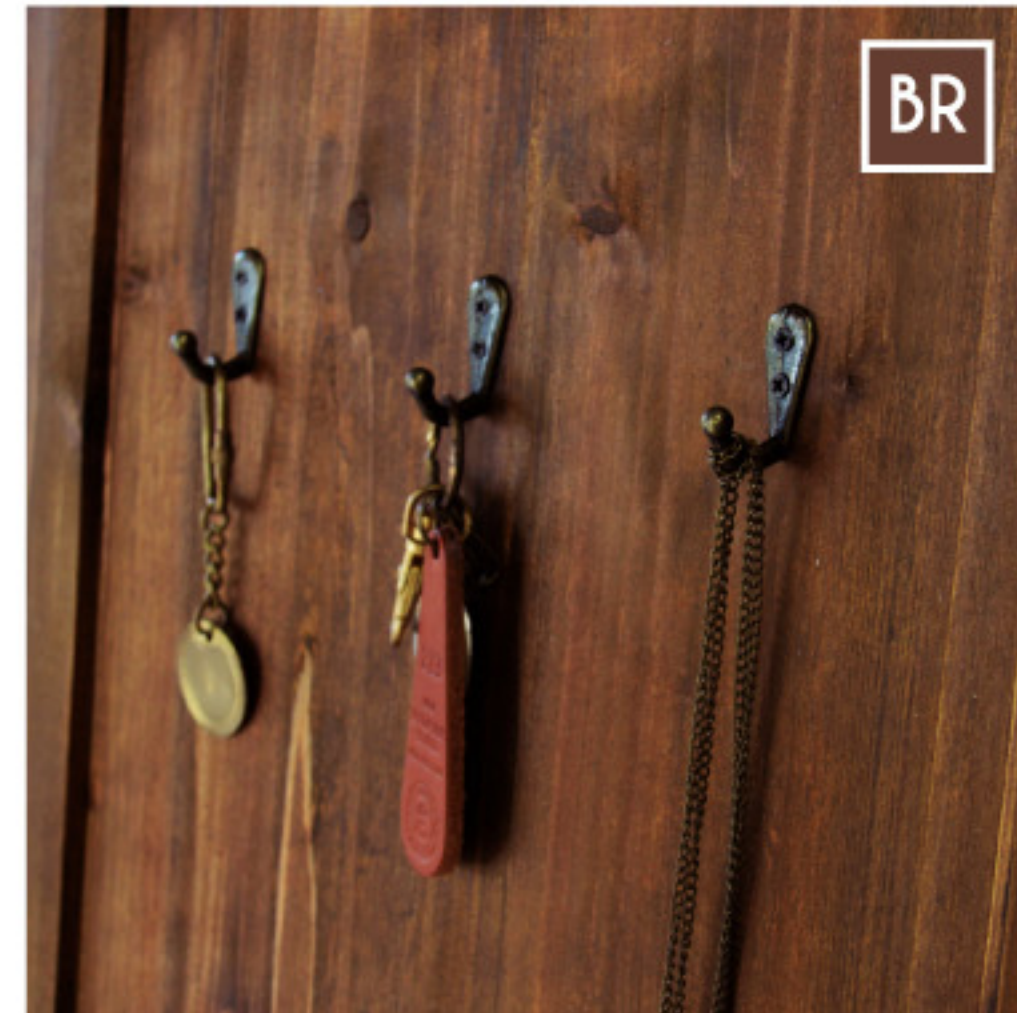

●●● : Sole
DOOR × MIRROR

〔ソール〕 ドアミラー

扉の形をそのまま活かした、遊び心満載の「ドアミラー」。
発売当初から人気のブラウンとホワイトに加え、新色の
ライトブラウンが仲間入りしました。

▲ 取っ手

New
Color!!

■ Light Brown

■ Brown

□ White