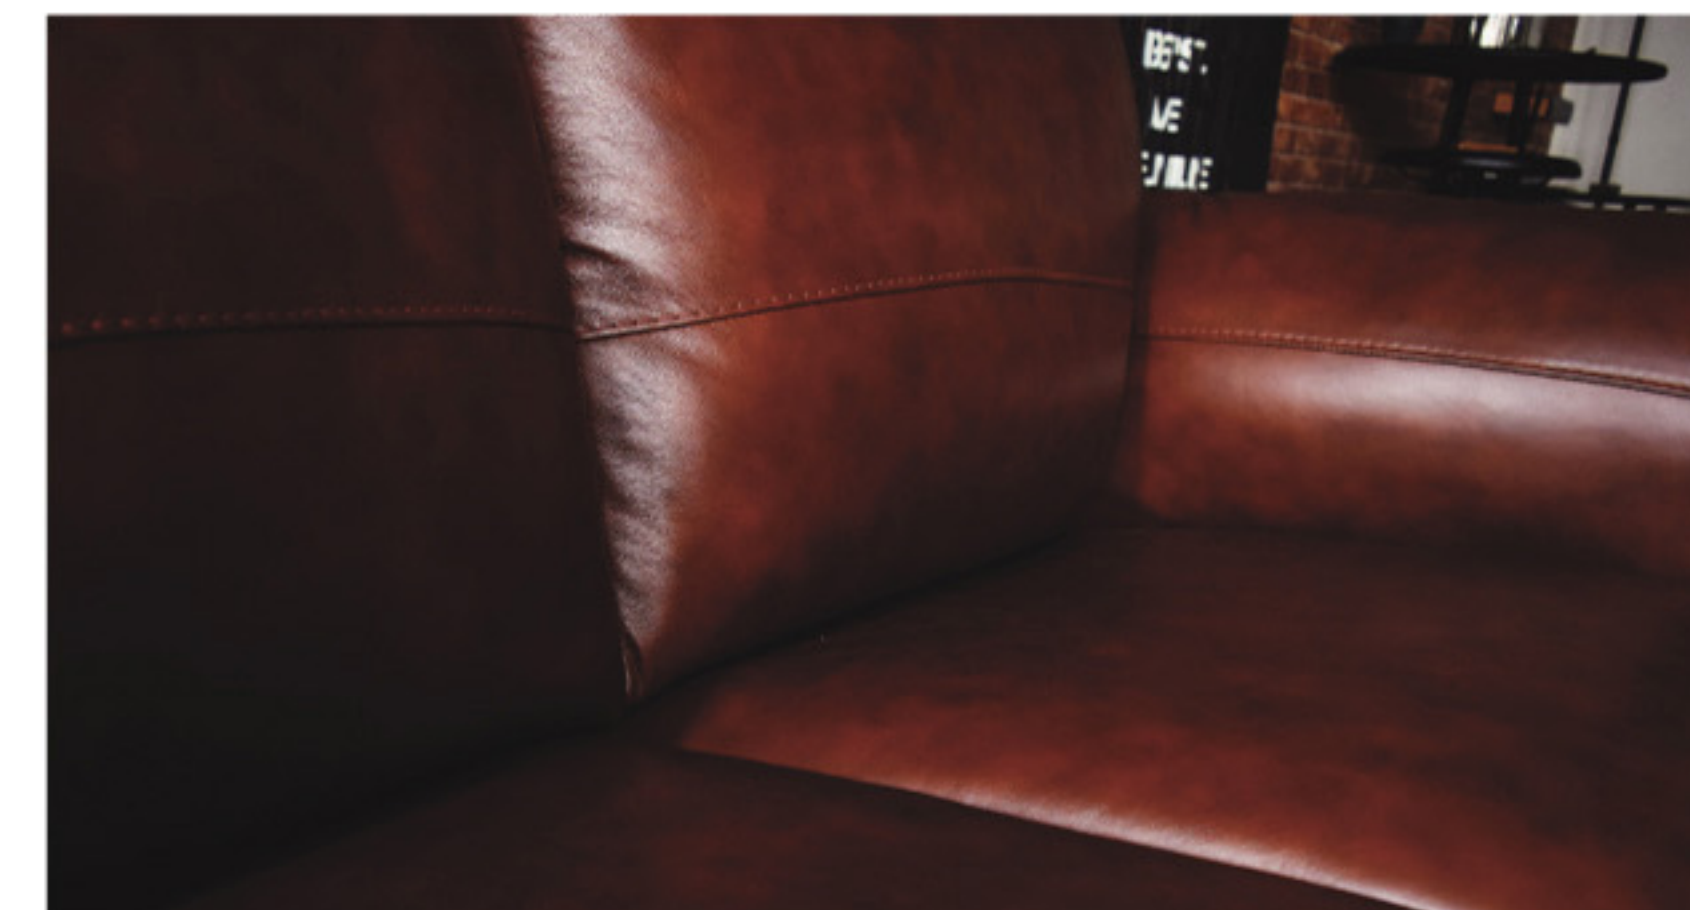

Altair sofa

ROOM
ESSENCE

No.561

ゆったりと包まれるようなすわり心地のレザーソファ。深みのある色合いと光のグラデーションは、本革らしい存在感を持たせます。

SIZE

【セミアニリンレザー】

セミアニリンレザーは、革の表面に薄い塗料の膜でコーティングする仕上げで、傷の多い革には出来ない表情豊かな仕上げです。グレードの高い最高級品質の本革の質感や表情を活かし、薄めの塗膜の顔料で仕上げた「セミアニリンレザー」を使用しています。革本来の素材感をお楽しみください。

※傷等の少ない高品質のレザーを使用していますが、革の素材感を活かし表面に着色等のコーティングを非常に薄く仕上げています。その為、多少の傷や色ムラ等がある場合がございます。

【ボンデッドレザー】

環境保全意識の高い欧米で開発された、天然皮革の端切れなどの端布を再加工した環境製品で、リサイクルレザーとも呼ばれています。天然皮革の特長である自然の風合い、堅牢性、吸湿性はそのまま、環境に大変やさしいリサイクル素材です。本製品では体に触れない側面や背面などに使用されています。