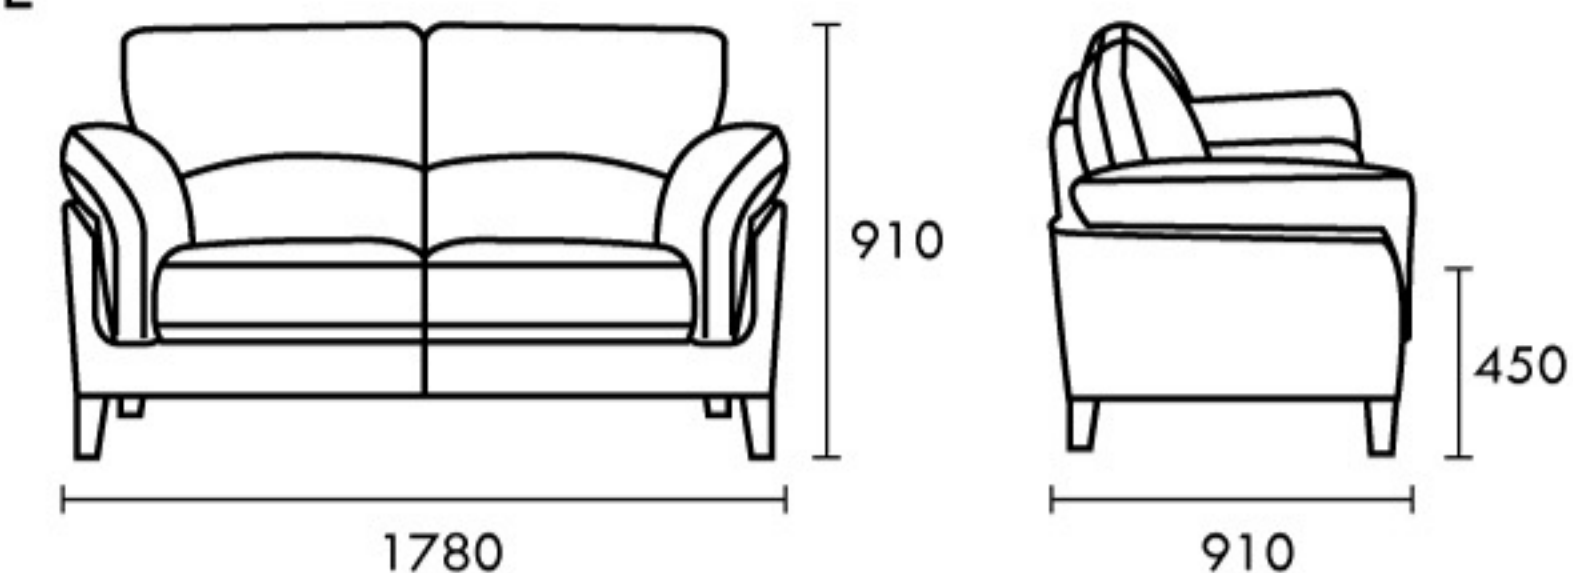

Altair sofa

ROOM
ESSENCE

No.561

ゆったりと包まれるようなすわり心地のレザーソファ。深みのある色合いと光のグラデーションは、本革らしい存在感を持たせます。

SIZE

【セミアニリンレザー】

セミアニリンレザーは、革の表面に薄い塗料の膜でコーティングする仕上げで、傷の多い革には出来ない表情豊かな仕上げです。グレードの高い最高級品質の本革の質感や表情を活かし、薄めの塗膜の顔料で仕上げた「セミアニリンレザー」を使用しています。革本来の素材感をお楽しみください。