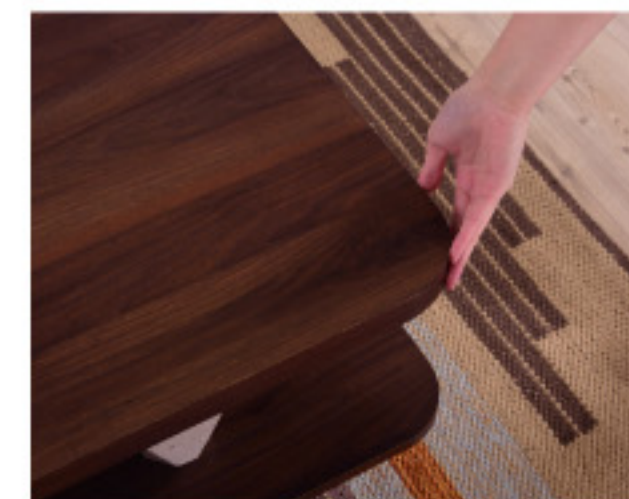

センターテーブル

人気のボックス型テーブル

開放的な大きめの収納スペースは  
魅せる収納も引き立てます

OL-851 193295  
¥20,000 (税別)  
W110×D50×H36.5 cm  
センターテーブル ロット1  
強化プリント紙化粧合板

広々収納スペース

スタイリッシュな  
直線的なデザイン

センターテーブル

お気に入りの小物を  
好きなようにレイアウト

小物を引き立てる落ち着いたブラウンの  
カラーで自分だけのテーブルに  
レイアウトを楽しめます

OL-852 193301  
¥17,000 (税別)  
W120×D50×H39 cm  
センターテーブル ロット1  
強化プリント紙化粧合板

両面に同じ収納スペース

天板角には丸みを持たせた  
安全設計

デスク

多機能コンパクトデスク

2トーンですっきりとした印象を  
デザイン性の高い省スペースのデスク