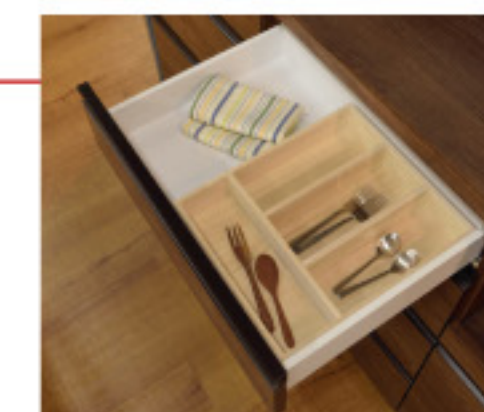

待宵 MATUYOI

美しい木目とガラスを組み合わせたデザインが
魅力的な空間を演出。

日本で製造しています。

■耐震ラッチ
震度3~4以上の
地震の際ロックが
かかり扉が開くのを
防ぎます。

JPB-81WAL + JPB-82WAL

JPB-81WAL 197842 
¥115,000 (税別)

W60×D48×H180cm
カップボードW60 ロット1
天然木(ウォルナット) ウレタン塗装
強化紙プリント化粧合板
4mmグレー強化ガラス 2個口
※実費配送料がかかります。

引き出し:ソフトクローズ*

引き出し:ソフトクローズ*

■モイス仕様
スチームオープンから
出る蒸気をすぐに吸収
します。

カトラリー付
※JPB-81,82,83共に付きます。

オプションバー10本付
※JPB-81,82,83共に付きます。

JPB-82WAL 197859 
¥185,000 (税別)

W100×D48×H180cm
カップボードW100 ロット1
天然木(ウォルナット) ウレタン塗装
メラミン化粧合板 強化紙プリント化粧合板
4mmグレー強化ガラス モイス付
上台:1500W対応 2ヶロBOXコンセント 2個付
下台:1500W対応 2ヶロBOXコンセント 1個付
2個口 ※実費配送料がかかります。