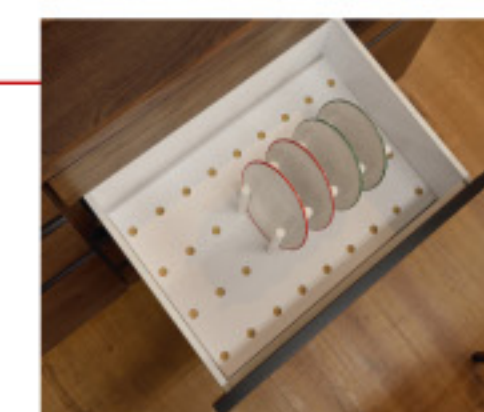

引き出し:ソフトクローズ*

引き出し:ソフトクローズ*

■モイス仕様
スチームオープンから
出る蒸気をすぐに吸収
します。

カトラリー付
※JPB-81,82,83共に付きます。

オプションバー10本付
※JPB-81,82,83共に付きます。

JPB-82WAL 197859 
¥185,000 (税別)

W100×D48×H180cm
カップボードW100 ロット1
天然木(ウォルナット) ウレタン塗装
メラミン化粧合板 強化紙プリント化粧合板
4mmグレー強化ガラス モイス付
上台:1500W対応 2ヶロBOXコンセント 2個付
下台:1500W対応 2ヶロBOXコンセント 1個付
2個口 ※実費配送料がかかります。