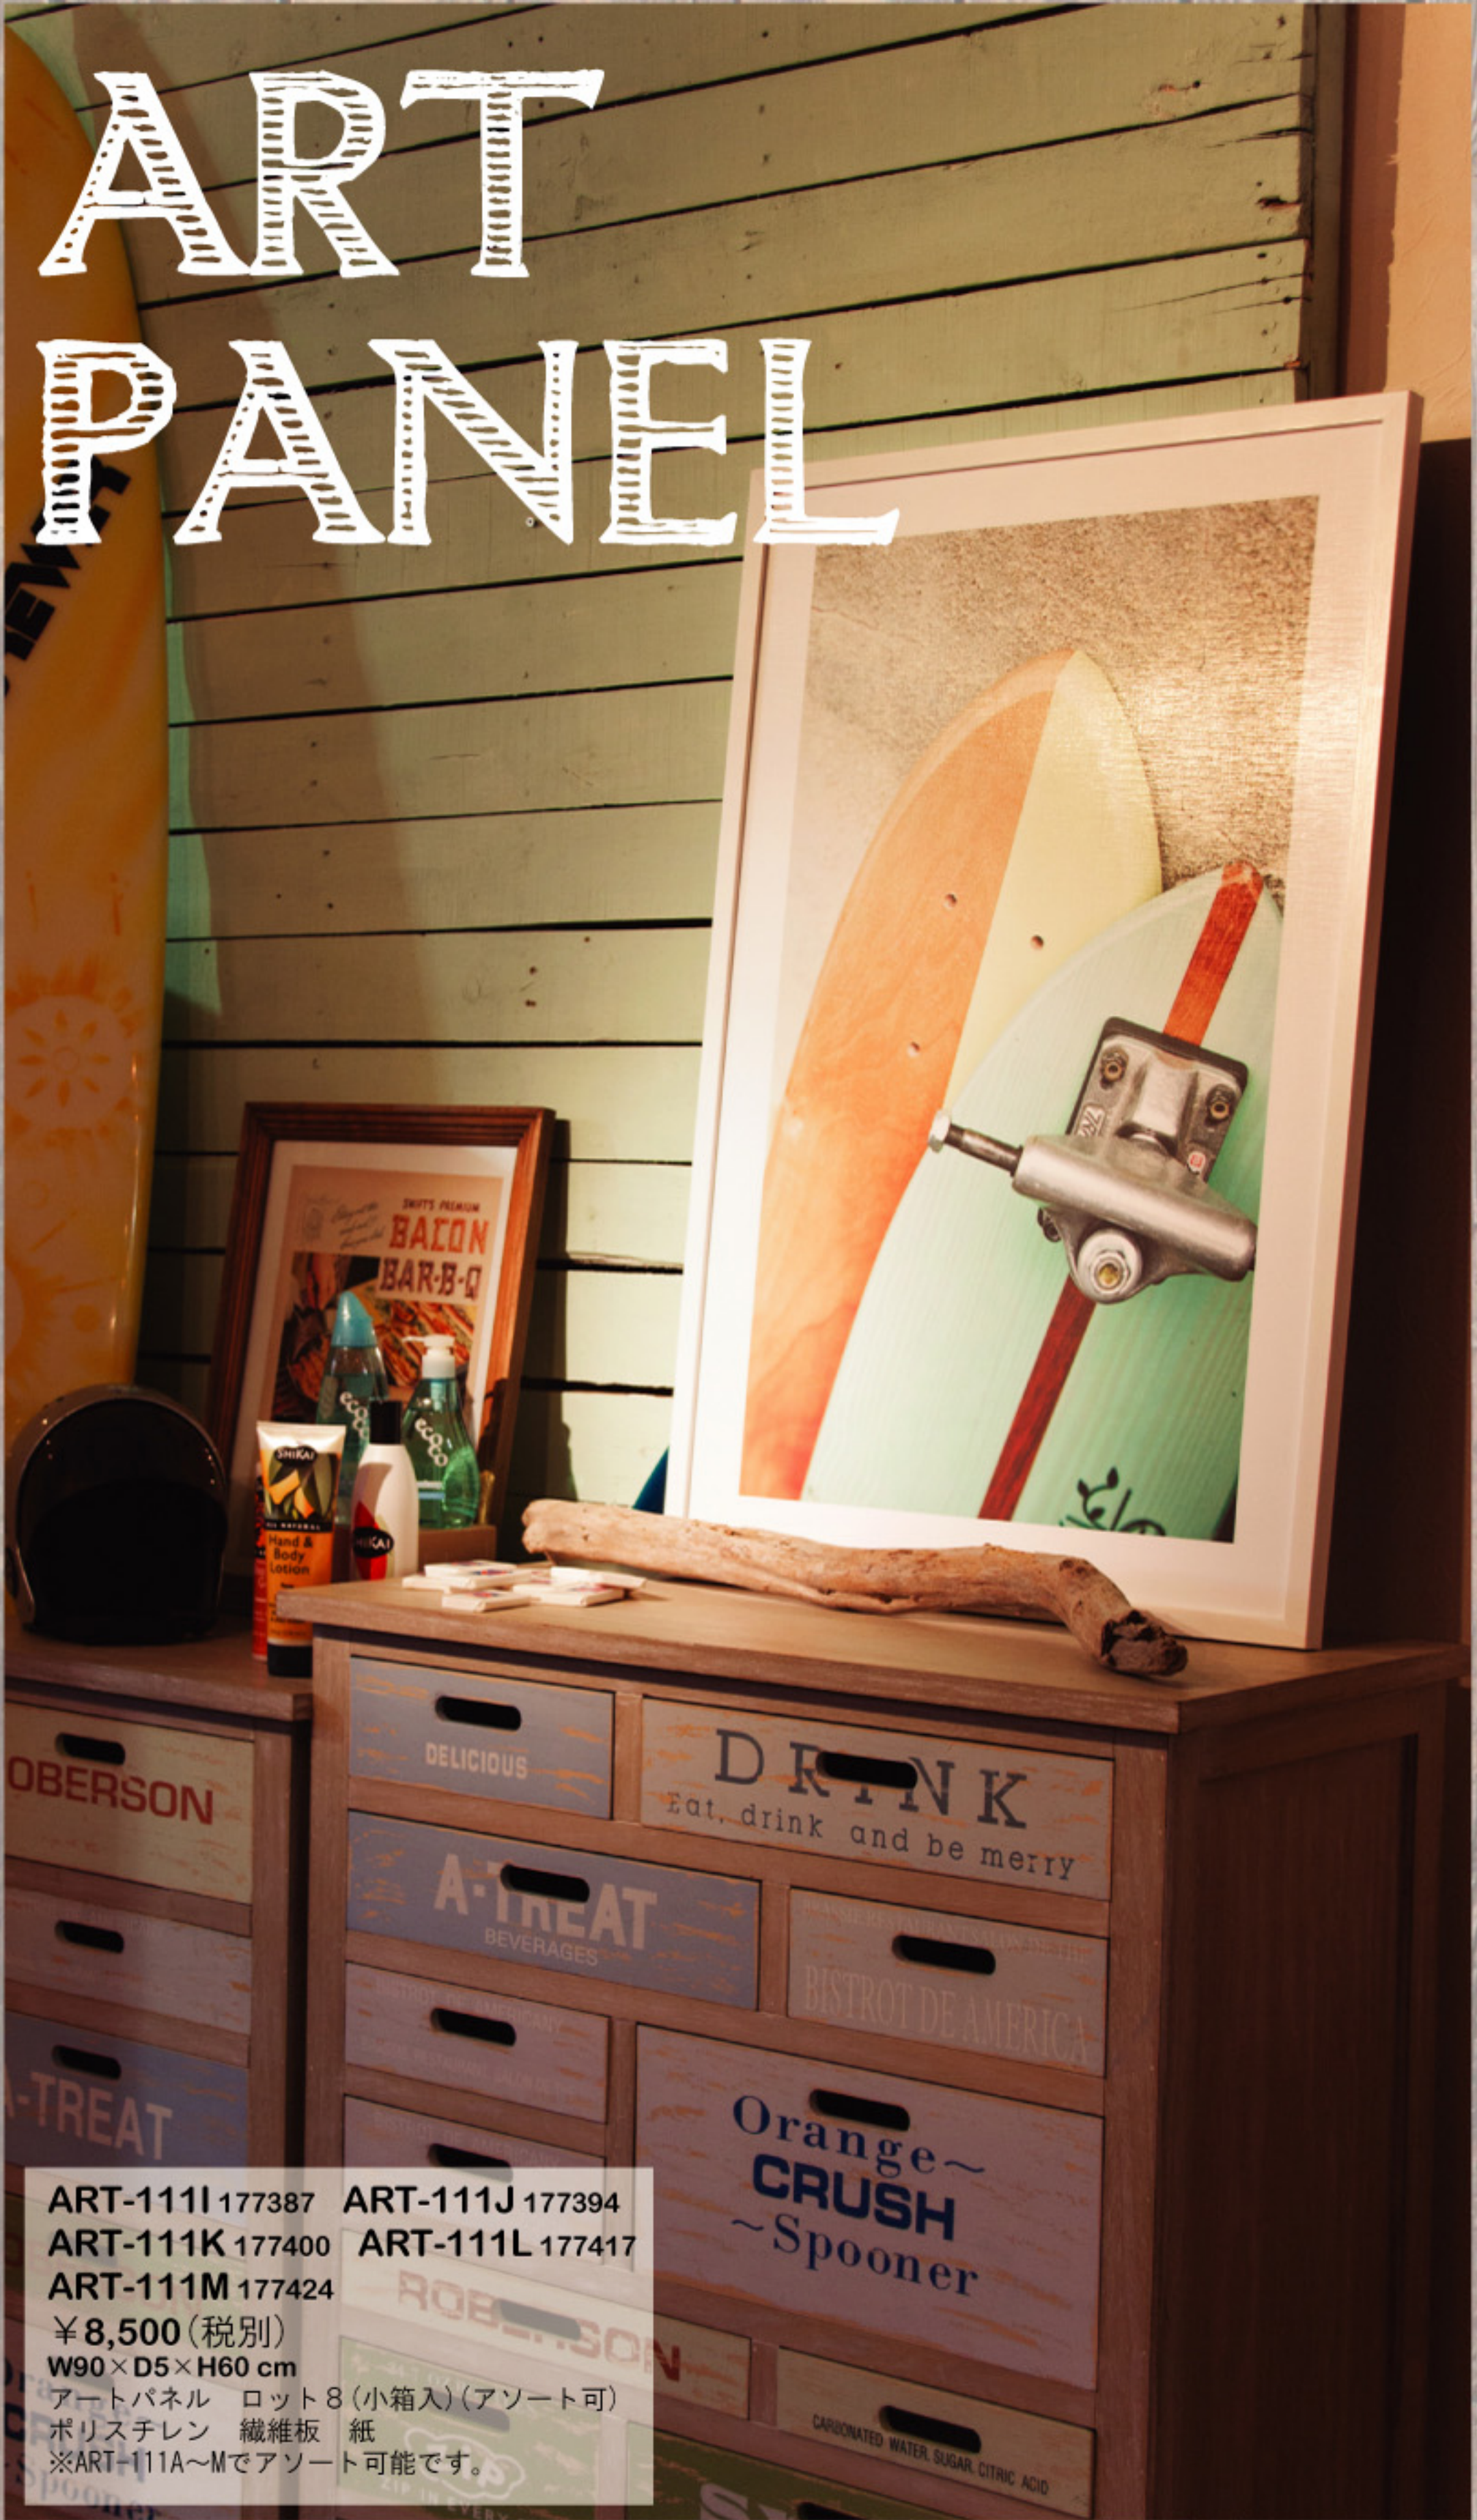

ART PANEL

大きなアートパネルはお部屋での存在感は抜群
持ち運びやすい軽さで取り付けも簡単です。

ROOM
ESSENCE

No.364

ART-111I 177387 ART-111J 177394
 ART-111K 177400 ART-111L 177417
 ART-111M 177424
 ¥8,500 (税別)
 W90×D5×H60 cm
 アートパネル ロット8 (小箱入) (アソート可)
 ポリスチレン 繊維板 紙
 ※ART-111A~Mでアソート可能です。