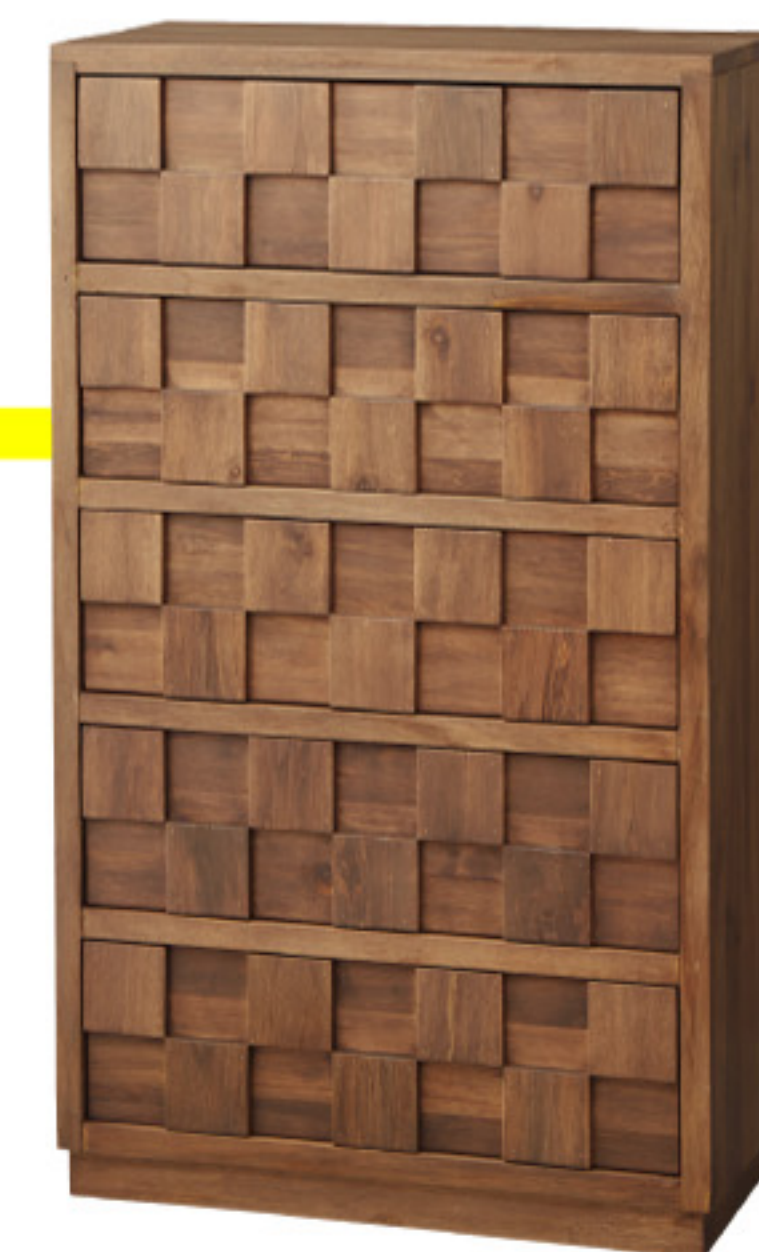

Design Chest

大容量の引き出しの前板には やさしい木目の ウッドモザイク

無駄のないデザインはただ置くだけでインパクトのあるチェストに。

プッシュ式で開く引き出しで、ブロックの下には取っ手となる溝も開けました。

壁にフィットするように幅木溝もプラスし、細かなディテールにもこだわりぬいたやさしいチェストです。

プッシュオープン式

3D

PM-711 176199
¥39,000(税別)
W70×D35×H76 cm
チェスト3D ロット1
天然木(ジャボン) ラッカー塗装

4D

PM-712 176205
¥47,000(税別)
W70×D35×H98 cm
チェスト4D ロット1
天然木(ジャボン) ラッカー塗装

5D

PM-713 176212
¥58,000(税別)
W70×D35×H121 cm
チェスト5D ロット1
天然木(ジャボン) ラッカー塗装