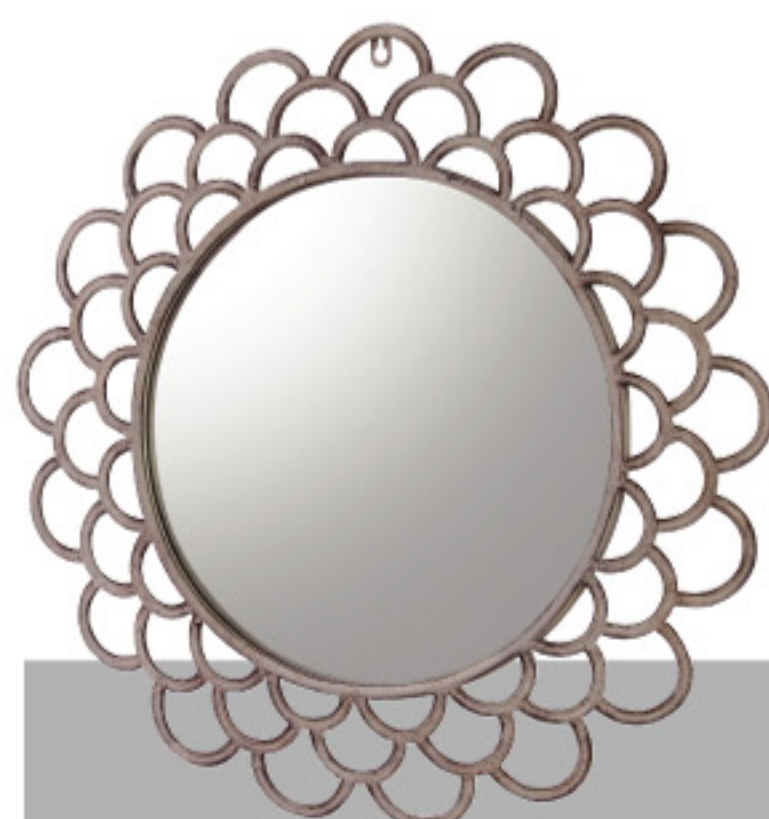

## MIRROR &amp; SHELF

シャビー加工を施したフレンチテイストのミラーとシェルフ。  
全体的に彩度を抑えながら、華奢なラインのアイアンで装飾を入れることで、  
大人の女性らしさを感じるラインナップに仕上げました。

ELF-519 173969  
¥12,000(税別)  
W62×D3.5×H62 cm  
ミラー丸型 ロット3  
スチール(粉体塗装) 飛散防止ミラー

ELF-520 173976  
¥6,000(税別)  
W36×D2.5×H46 cm  
ミラー角型 ロット4  
スチール(粉体塗装) 飛散防止ミラー