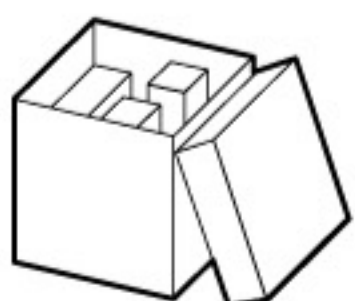

BOX STOOL

スツールとしてはもちろん、サイドテーブル、オットマンとしても。
 収納スペースに本やちょっとしたものを収納して収納上手に！
 合皮を使用しているのでお手入れもラクラクです！

LFS-811BE 175246
 LFS-811BK 175253
 LFS-811WH 175260
 ¥3,000 (税別)
 W38×D38×H38 cm
 ボックススツール 正方形
 ロット6 (アソート可)
 繊維板 合皮 ウレタンフォーム

LFS-812BE 175277
 LFS-812BK 175284
 LFS-812WH 175291
 ¥6,000 (税別)
 W76×D38×H38 cm
 ボックススツール 長方形
 ロット3 (アソート可)
 繊維板 合皮 ウレタンフォーム

LFS-813BE 175307
 LFS-813BK 175314
 LFS-813WH 175321
 ¥4,000 (税別)
 W38×D38×H38 cm
 ボックススツール 扇形
 ロット6 (アソート可)
 繊維板 合皮 ウレタンフォーム

LFS-814BE 175338
 LFS-814BK 175345
 LFS-814WH 175352
 ¥4,000 (税別)
 W49×D27×H44 cm
 ボックススツール オットマンテーブル
 ロット6 (アソート可)
 繊維板 合皮 ウレタンフォーム

簡単3ステップ

シンプルな構造なので組み立てはカンタンです。
 使用しないときはカンタンに折りたたんで収納できます。

座面を外して収納上手に

座面のフタを外せば収納ボックスに早変わりします。本、雑誌やちょっとした小物を入れて収納上手に。

耐荷重は80kgまでOK

80kg

耐荷重は80kgまで耐えられますのでちょっとしたスツールとして使用できます。