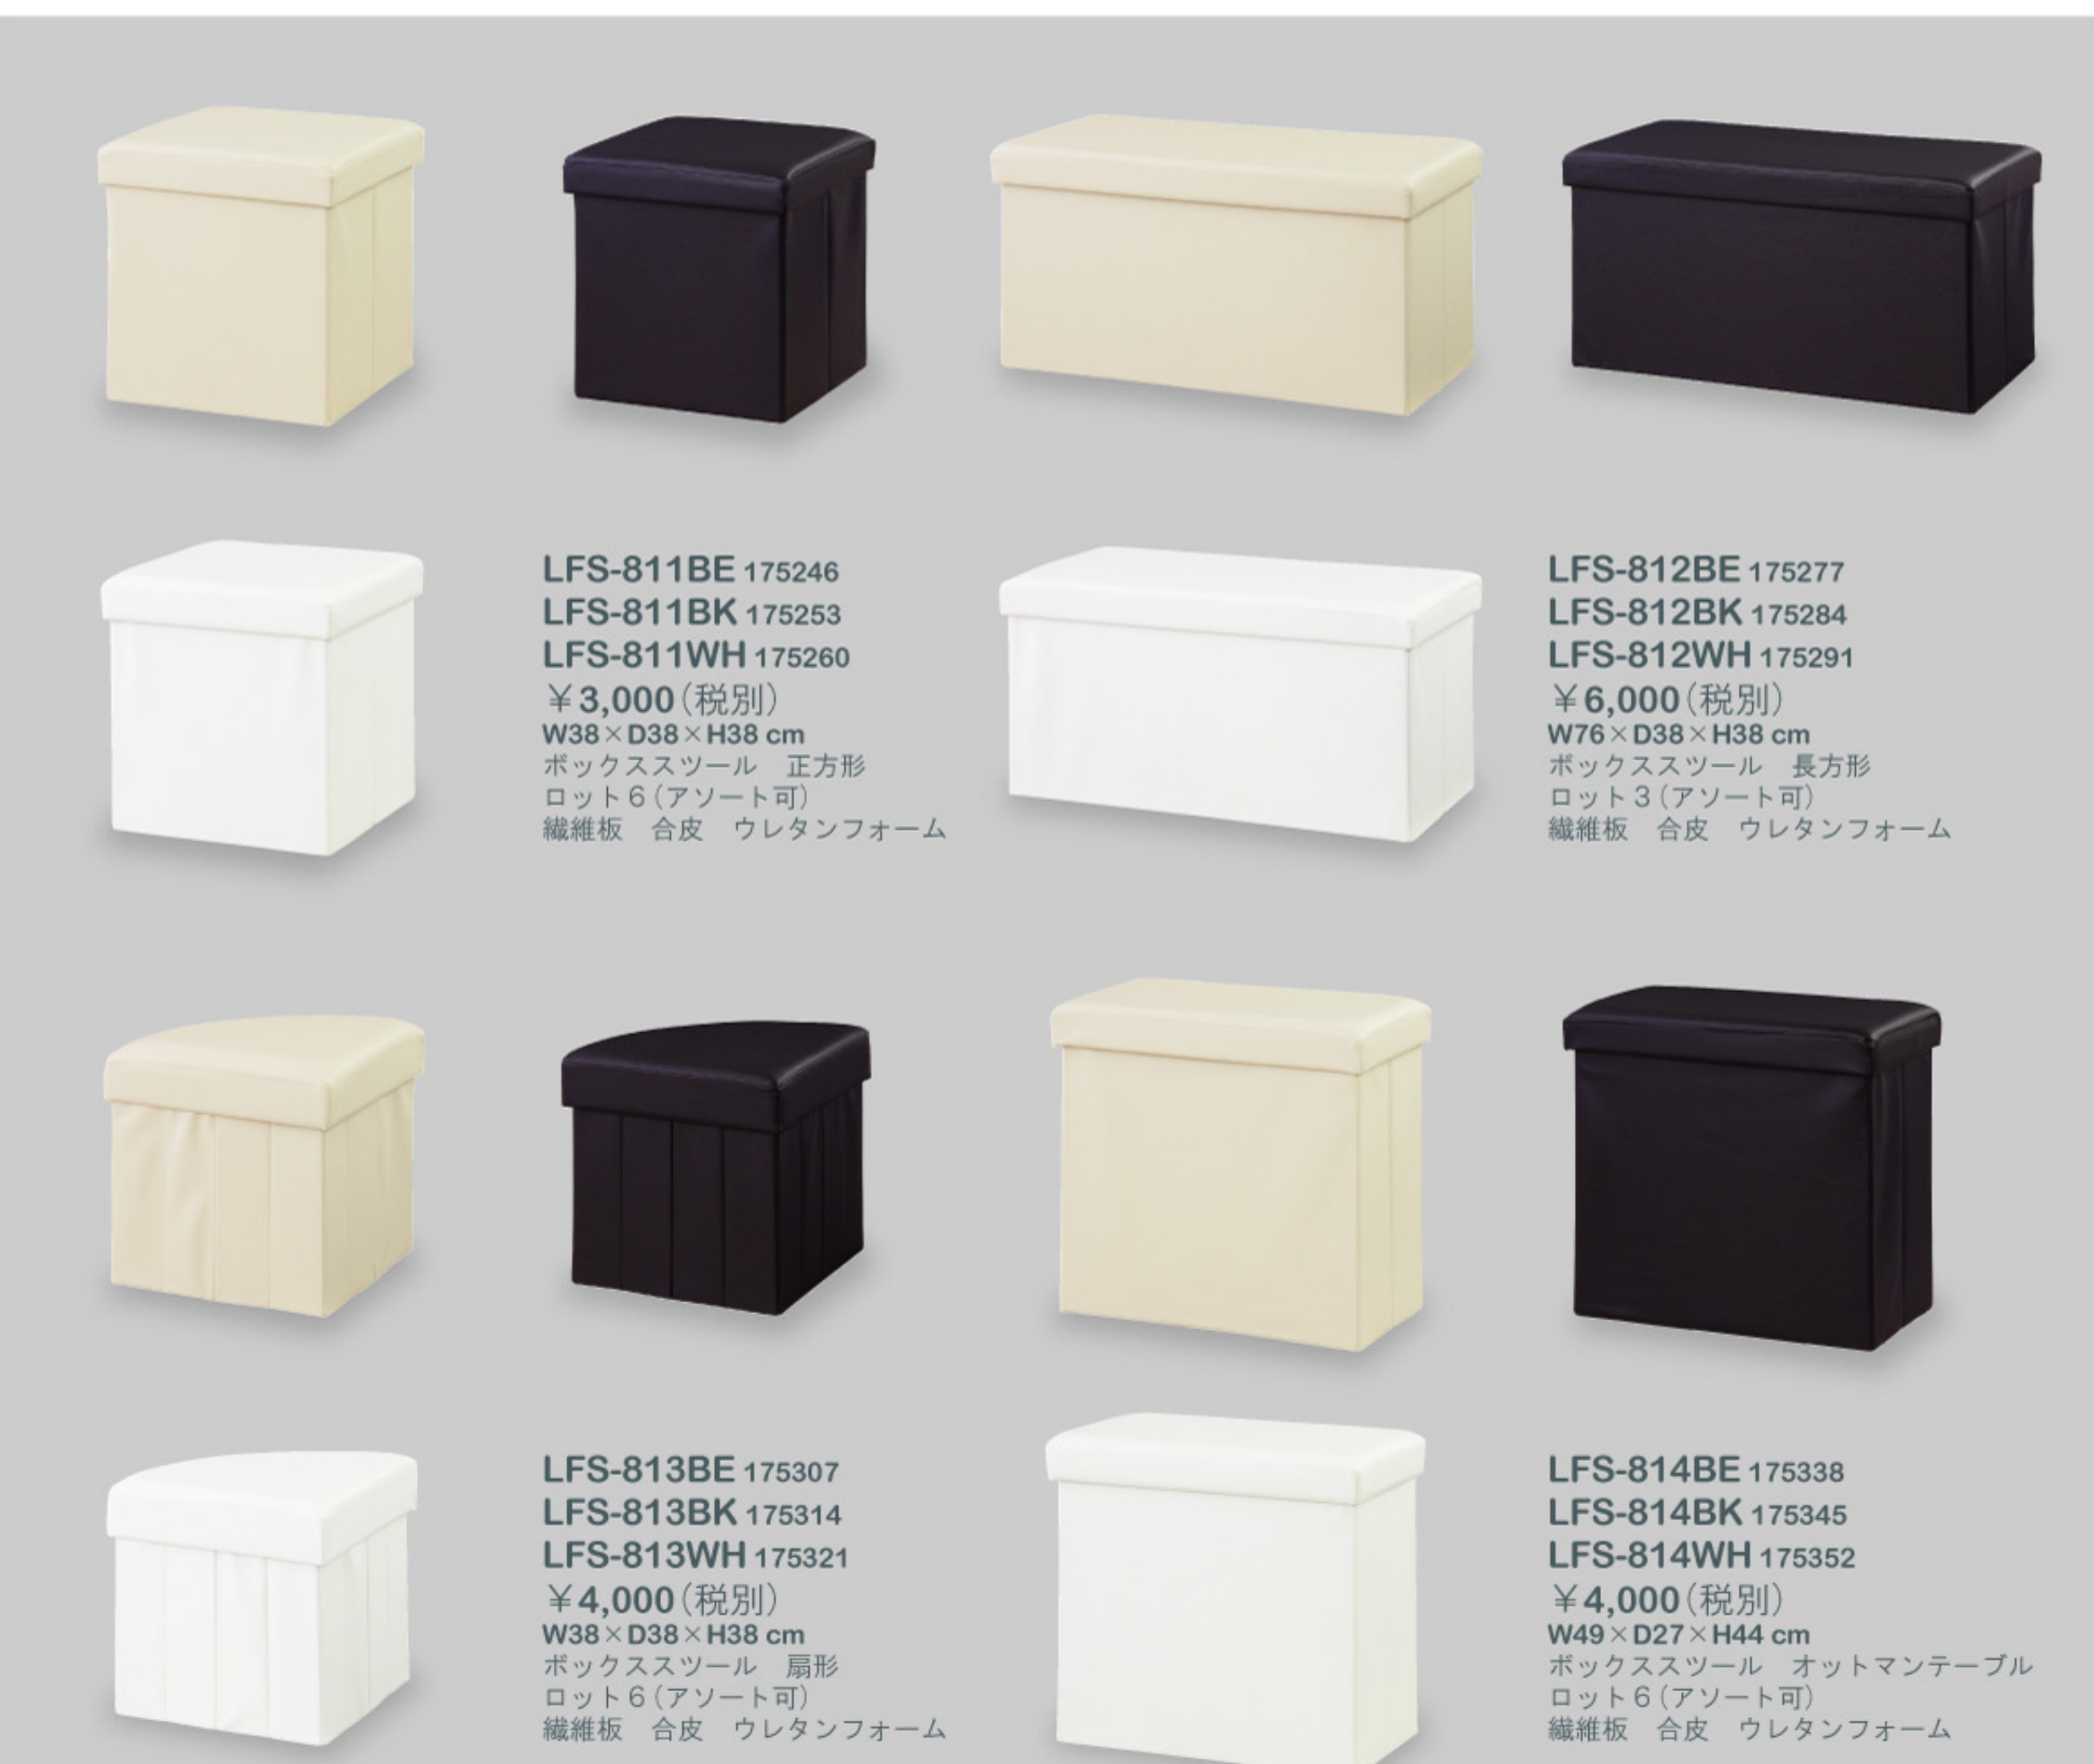

BOX STOOL

スツールとしてはもちろん、サイドテーブル、オットマンとしても。
 収納スペースに本やちょっとしたものを収納して収納上手に！
 合皮を使用しているのでお手入れもラクラクです！

LFS-811BE 175246
 LFS-811BK 175253
 LFS-811WH 175260
 ¥3,000 (税別)
 W38×D38×H38 cm
 ボックススツール 正方形
 ロット6 (アソート可)
 繊維板 合皮 ウレタンフォーム

LFS-812BE 175277
 LFS-812BK 175284
 LFS-812WH 175291
 ¥6,000 (税別)
 W76×D38×H38 cm
 ボックススツール 長方形
 ロット3 (アソート可)
 繊維板 合皮 ウレタンフォーム

LFS-813BE 175307
 LFS-813BK 175314
 LFS-813WH 175321
 ¥4,000 (税別)
 W38×D38×H38 cm
 ボックススツール 扇形
 ロット6 (アソート可)
 繊維板 合皮 ウレタンフォーム

LFS-814BE 175338
 LFS-814BK 175345
 LFS-814WH 175352
 ¥4,000 (税別)
 W49×D27×H44 cm
 ボックススツール オットマンテーブル
 ロット6 (アソート可)
 繊維板 合皮 ウレタンフォーム

簡単3ステップ

シンプルな構造なので組み立てはカンタンです。
 使用しないときはカンタンに折りたたんで収納できます。

座面を外して収納上手に