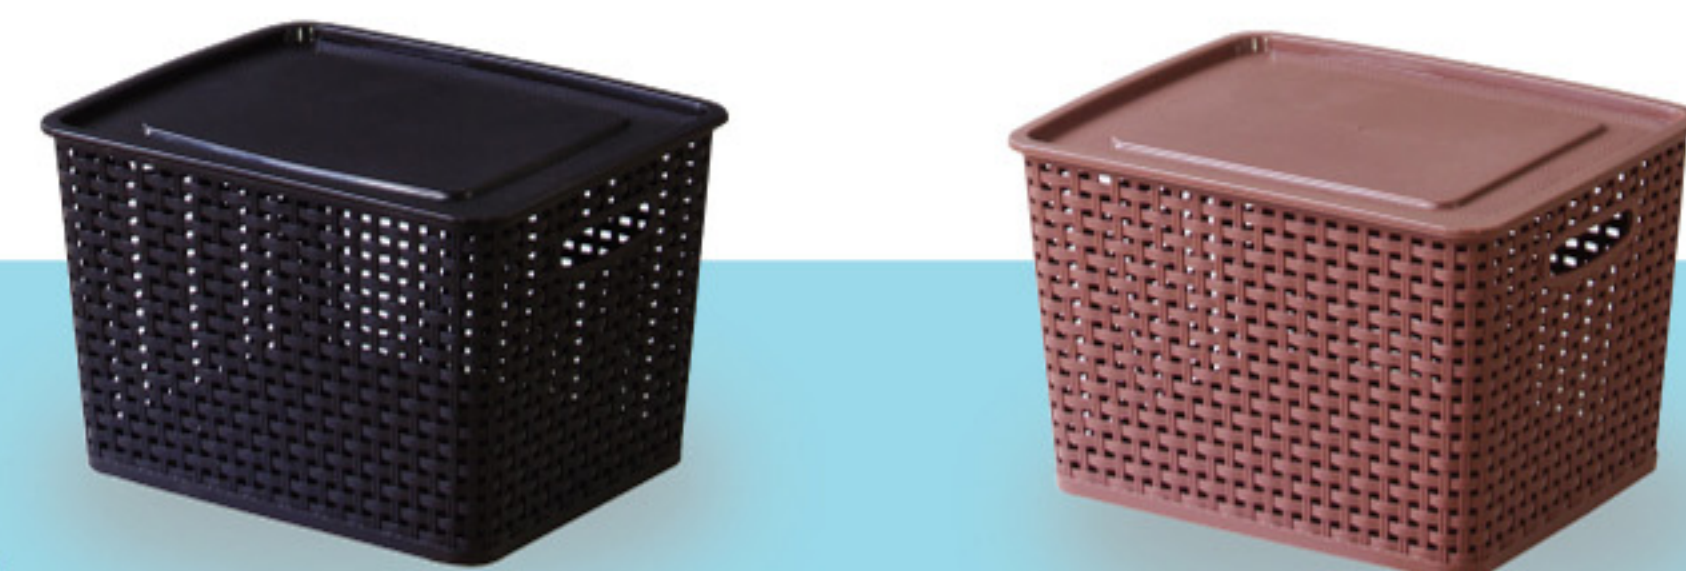

Amy series

アミーシリーズ

スタッキング可能なBOXと、薄型のランドリー
シンプルなデザインで毎日の生活をサポートします！

BOX:Ssize

LFS-691BK 172924
LFS-691BR 172931
LFS-691WH 172948
¥1,250 (税別)
W36×D30×H13.5 cm
アミー ボックス S
ロット12 (アソート可)
ポリプロピレン

BOX:Msize

LFS-692BK 172955
LFS-692BR 172962
LFS-692WH 172979
¥1,500 (税別)
W36×D30×H22 cm
アミー ボックス M
ロット12 (アソート可)
ポリプロピレン

LFS-691とLFS-692は
スタッキングできます！

Laundry

開き方を
変えることができます！

LFS-693BK 172986
LFS-693BR 172993
LFS-693WH 173006
¥4,000 (税別)
W44.5×D26.5×H62 cm
アミー ランドリーボックス
ロット6 (アソート可)
ポリプロピレン