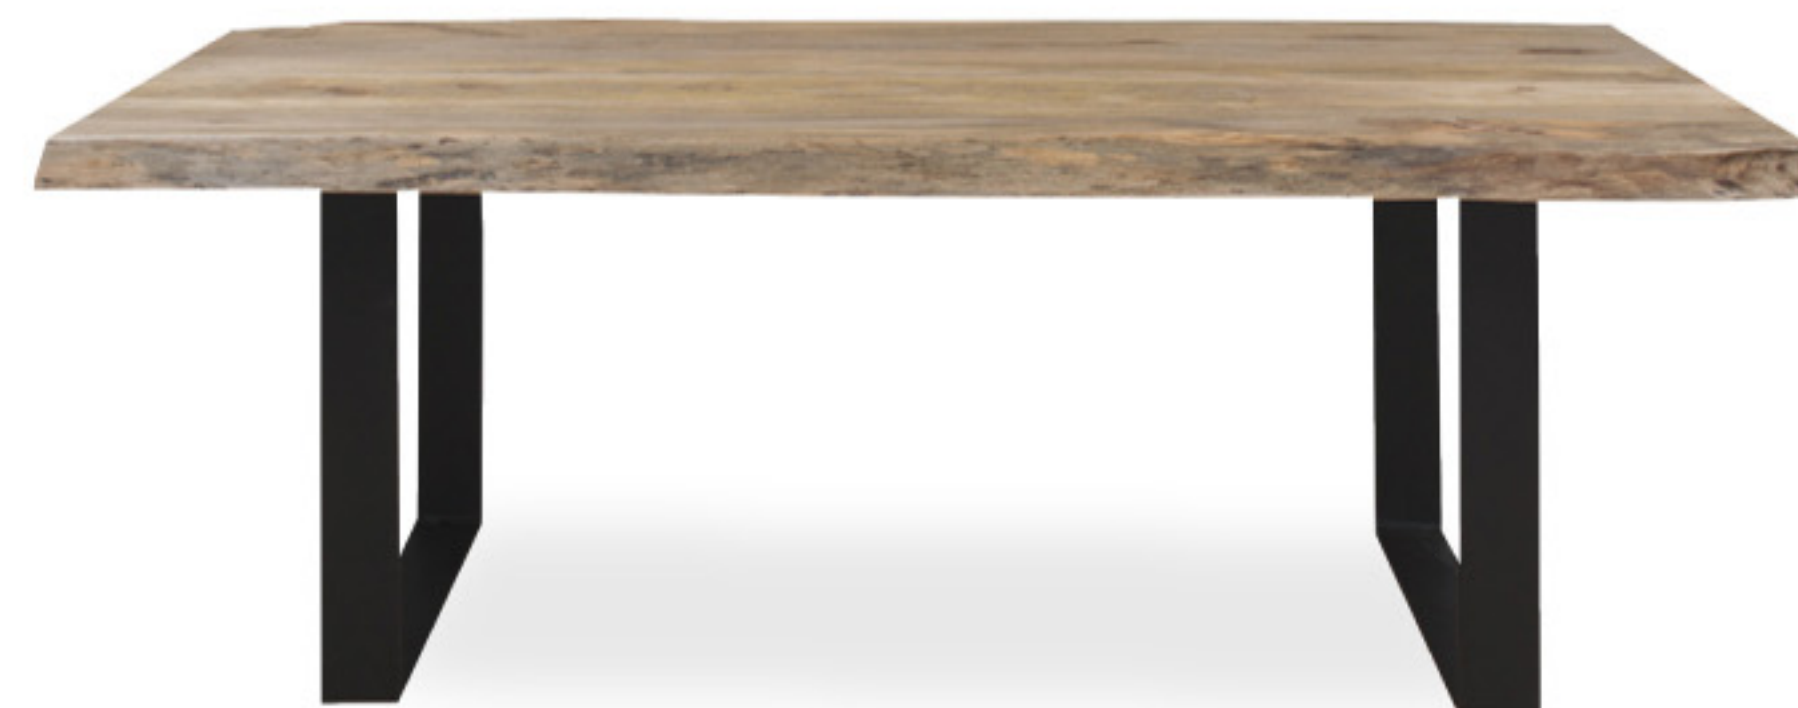

ROYCE Series

- ロイズシリーズ -

WORLD ESSENCE

木本来の素材感を楽しんで頂けるように、耳付きの天板を使用しています。
シンプルな口型の脚と、木のぬくもりを感じる天板でモダンな雰囲気を演出します。
天然木マンゴーウツドのやさしい色合い、風合いをお楽しみください。

ROY-816 172368
¥110,000 (税別) ●
W130×D65×H40
(天板厚み6cm) ●
センターテーブル ロット1 ●
天然木(マンゴー) ウレタン塗装 ●
スチール(粉体塗装) 2個口 ●

ROY-811 172313
¥290,000 (税別)
W210×D110×H72

ROY-812 172320
¥246,000 (税別)
W180×D90×H72

ROY-813 172337
¥200,000 (税別)
W150×D80×H72

ダイニングテーブル ロット1
(天板厚み6cm)
天然木(マンゴー) ウレタン塗装 ●
スチール(粉体塗装) 2個口 ●
※実費追加配送料がかかります。

ROY-814 172344
¥110,000 (税別) ●
W160×D40×H45

ROY-815 172351
¥94,000 (税別) ●
W130×D40×H45

ダイニングベンチ ロット1
(座面厚み6cm)
天然木(マンゴー) ウレタン塗装 ●
スチール(粉体塗装) 2個口 ●