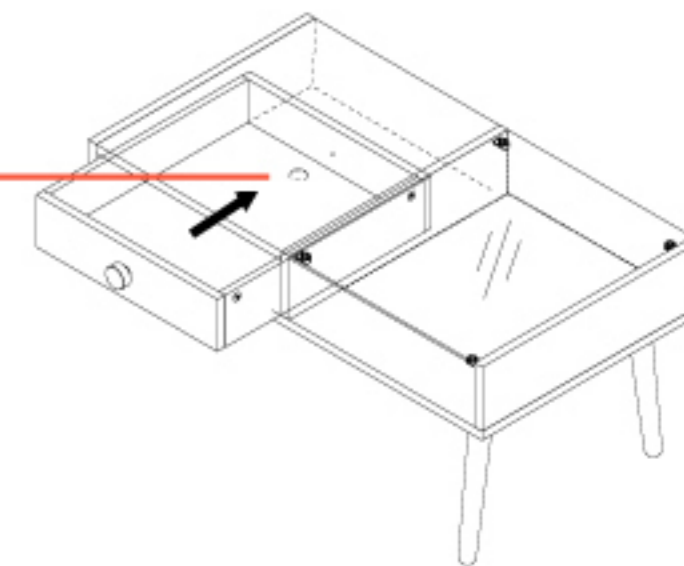

一人暮らしに
合わせたかわいいサイズ。

alum アルム

小ぶりでかわいいアルム。小さいだけではなく使いやすさにもこだわりました。
ノルディックなデザインがお部屋にセンスをあたえます。

ALM-14WAL 152148
¥17,000 (税別)
W80×D45×H39.5cm
センターテーブル ロット1
合成樹脂化粧合板 5mm強化ガラス
脚部：天然木 (ラバーウッド)
両側引き出し可

ALM-12WAL 152124
¥31,500 (税別)
W96×D48×H39.5cm
センターテーブル ロット1
合成樹脂化粧合板 脚部：天然木 (ラバーウッド)
両側引き出し可

ALM-15WAL 152155
¥14,000 (税別)
W32×D32×H50cm
サイド&ナイトテーブル ロット2 小箱入
合成樹脂化粧合板 5mm強化ガラス
コンセント付 合計1500W

ALM-13WAL 152131
¥23,000 (税別)
W80×D45×H39.5cm
センターテーブル ロット1
合成樹脂化粧合板 脚部：天然木 (ラバーウッド)
両側引き出し可

POINT!

テーブル本体に付いている引き出しストッパーが引き出しをピッタリと閉まるようにサポート。

※引き出しストッパーはセンターテーブルのみです。サイド&ナイトテーブル、TVボードにはついておりません。

ALM-10WAL 152117
¥19,500 (税別)
W80×D35×H49.5cm
TVボード ロット1
合成樹脂化粧合板 5mm強化ガラス
脚部：天然木 (ラバーウッド)

ALM-11WAL 152100
¥28,000 (税別)
W105×D35×H49.5cm
TVボード ロット1
合成樹脂化粧合板 5mm強化ガラス
脚部：天然木 (ラバーウッド)

POINT!

背面にはコードボックスが付いているので邪魔になりがちなコード類をスッキリと収納。