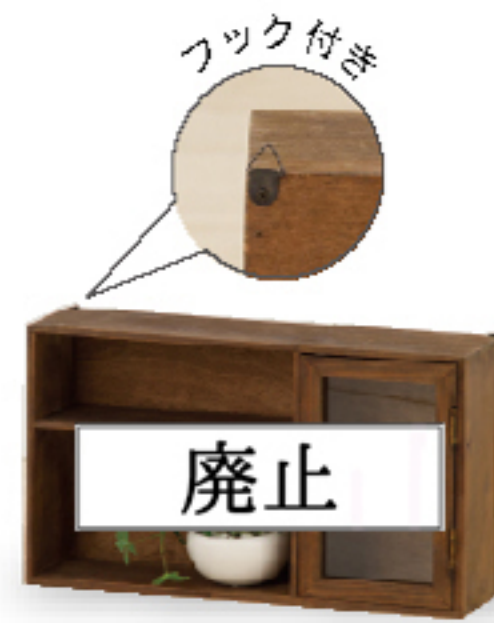

廃止

廃止

AKB-239WH 152919 AKB-239BR 152902  
¥ 3,000 (税別)  
W24.5×D14×H28cm  
オープンラック2D ロット8(アソート可)  
天然木(杉) 積層合板

廃止

廃止

AKB-240WH 152933 AKB-240BR 152926  
¥ 4,410 [本体価格 ¥4,200]  
W35×D15×H27cm  
オープンラックマルチ ロット6(アソート可)  
天然木(杉) 積層合板

フック付き

フック付き

廃止

廃止

AKB-241WH 152957 AKB-241BR 152940  
¥ 4,800 (税別)  
W45×D12×H26cm  
扉付きオープンラック ロット4(アソート可)  
天然木(杉) 積層合板 3mmガラス

廃止

廃止

AKB-242WH 152971 AKB-242BR 152964  
¥ 5,000 (税別)  
W33×D22×H26.5cm  
引出し付きミニテーブル ロット4(アソート可)  
天然木(杉) 積層合板