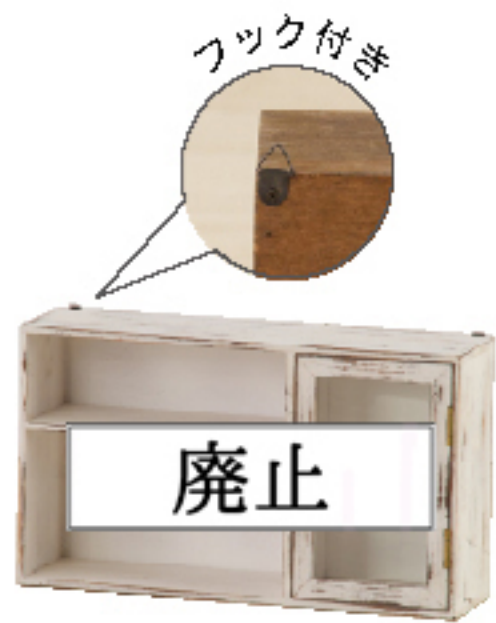

廃止

廃止

AKB-239WH 152919 AKB-239BR 152902  
¥ 3,000 (税別)  
W24.5×D14×H28cm  
オープンラック2D ロット8(アソート可)  
天然木(杉) 積層合板

廃止

廃止

AKB-240WH 152933 AKB-240BR 152926  
¥ 4,410 [本体価格 ¥4,200]  
W35×D15×H27cm  
オープンラックマルチ ロット6(アソート可)  
天然木(杉) 積層合板

フック付き

フック付き

廃止

廃止

AKB-241WH 152957 AKB-241BR 152940  
¥ 4,800 (税別)  
W45×D12×H26cm  
扉付きオープンラック ロット4(アソート可)  
天然木(杉) 積層合板 3mmガラス

廃止

廃止

AKB-242WH 152971 AKB-242BR 152964  
¥ 5,000 (税別)  
W33×D22×H26.5cm  
引出し付きミニテーブル ロット4(アソート可)  
天然木(杉) 積層合板

廃止

廃止

AKB-245WH 153039 AKB-245BR 153022  
¥ 6,700 (税別)  
W23.5×D23.5×H57cm  
スリムラック ロット4(アソート可)  
天然木(杉) 積層合板

フック付き

フック付き

廃止

廃止

AKB-246WH 153053 AKB-246BR 153046  
¥ 4,800 (税別)  
W15.5×D14×H31cm  
引出しBOX ロット6(アソート可)  
天然木(杉) 積層合板 3mmガラス