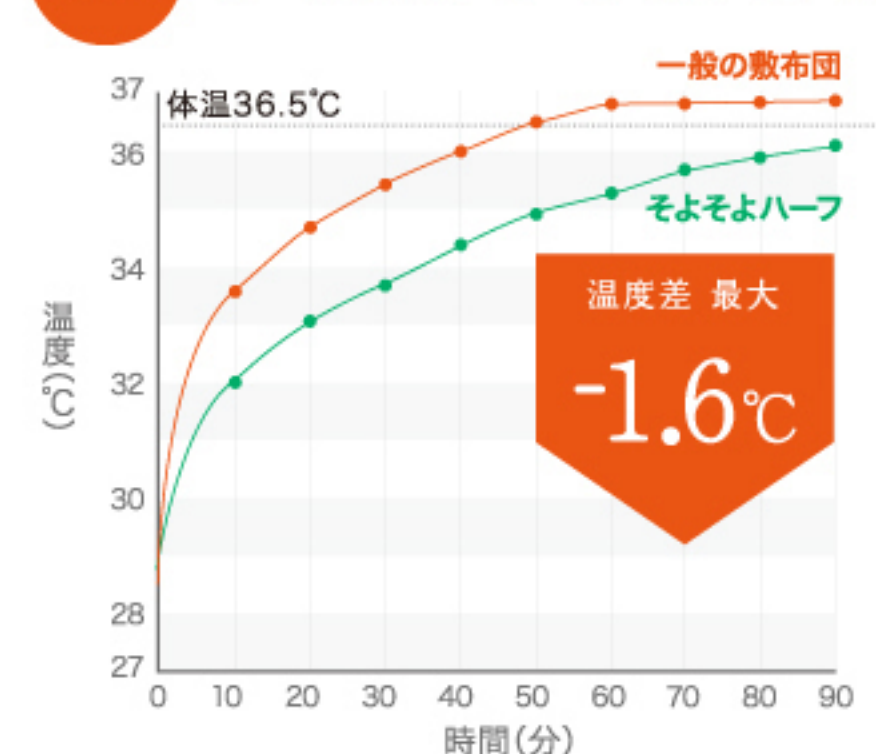

5 ひんやり冷たい。蒸れにくい

「そよそよ」によって身体、寝具表面ともに温度の上昇が低く、一定の温度で安定し、布団内の湿気は減少されている結果ができました。

温度 体温以下を維持!

湿度 ムレを解消!

結果には個人差があり、周辺環境によっても異なります。
 ○被験者: 51歳男性 身長174cm/体重92kg ○室温28℃、湿度70%。マットと背中との間に湿度センサーを置いて10分観察。【強・おまかせモード】で測定。○比較用敷布団: 中わた(ポリエステル100%) ○検査機関: ユニチカガーメンテック株式会社

サーモグラフィ比較

結果には個人差があり、周辺環境によっても異なります。
 ○被験者: 50歳男性 身長173cm/体重73kg ○室温28℃、湿度70%。マットと背中との間に湿度センサーを置いて10分観察。【強・おまかせモード】で測定。○そよそよシングルタイプを使用 ○比較用敷布団: 中わた(ポリエステル100%) ○検査機関: ユニチカガーメンテック株式会社

5 お財布にも地球にも優しい

毎日8時間使用の場合
 1ヶ月の電気代 / 約 16 円 ※A