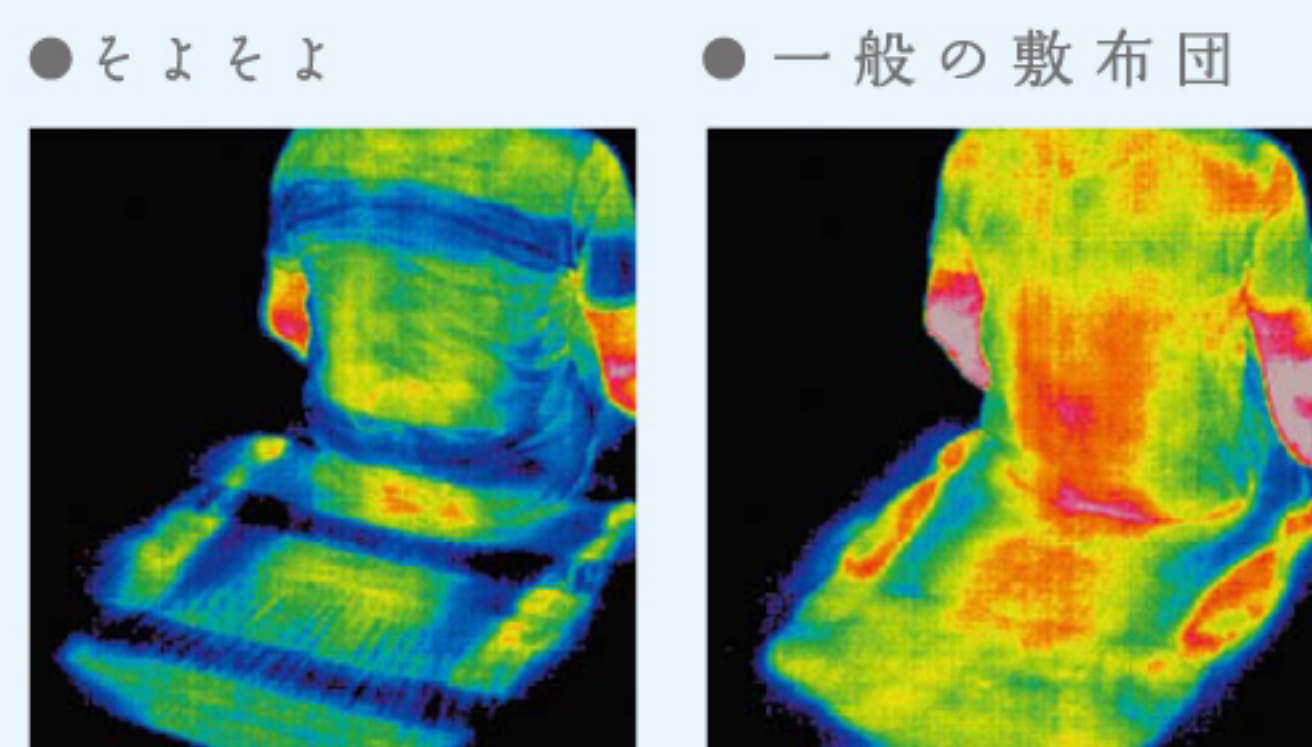

5 ひんやり冷たい。蒸れにくい

「そよそよ」によって身体、寝具表面ともに温度の上昇が低く、一定の温度で安定し、布団内の湿気は減少されている結果ができました。

温度 体温以下を維持!

湿度 ムレを解消!

結果には個人差があり、周辺環境によっても異なります。
 ○被験者: 51歳男性 身長174cm/体重92kg ○室温28℃、湿度70%。マットと背中との間に湿度センサーを置いて10分観察。【強・おまかせモード】で測定。○比較用敷布団: 中わた(ポリエステル100%) ○検査機関: ユニチカガーメンテック株式会社

サーモグラフィ比較

結果には個人差があり、周辺環境によっても異なります。
 ○被験者: 50歳男性 身長173cm/体重73kg ○室温28℃、湿度70%。マットと背中との間に湿度センサーを置いて10分観察。【強・おまかせモード】で測定。○そよそよシングルタイプを使用 ○比較用敷布団: 中わた(ポリエステル100%) ○検査機関: ユニチカガーメンテック株式会社

5 お財布にも地球にも優しい

毎日8時間使用の場合
 1ヶ月の電気代 / 約 16 円 ※A

| | |
|---------|--|
| 品名 | 涼感寝具 そよそよ ハーフ |
| 品番 | A-HM1221H (ハーフ) |
| 仕様 | <ul style="list-style-type: none"> ■素材 【本体】 側生地: ポリエステル85%・綿15% メッシュ部: ポリエステル100% 中芯: 軟質ポリエチレン、ウレタンフォーム エアー吸込部: ABS樹脂 【ウォータージェル】 側生地: ポリエステル100%、PVC 中材: 高分子ゲル(水・アクリル酸ナトリウム・その他) 【専用シーツカバー】 ポリエステル85%・綿15% メッシュ部: ポリエステル100% ■定格電圧 出力DC12V ■定格消費電力 最大3W ■アダプター入力AC100V 50/60Hz ■付属品 ウォータージェル2枚、ACアダプター、専用シーツカバー ■生産国 中国 |
| コントローラー | 送風調節(強・弱)、タイマー(4・6時間)、おまかせ(8時間タイマー・10分間ON/5分間OFFの繰り返し) |
| JAN | 4948731013639 |
| サイズ/重量 | <ul style="list-style-type: none"> ■本体 (約)W940×L925×H70mm/約2.0kg (アダプター含まず) ■ウォータージェル2枚セット時の重量 約3.0kg ■ウォータージェル W800×L90×H6mm/約0.4kg ■電源コード: 約2m |
| 梱包/重量 | <ul style="list-style-type: none"> ■化粧箱 (約)W460×L135×H510mm/約3.5kg ■4個入外箱 (約)W470×L565×H525mm/約16.0kg |