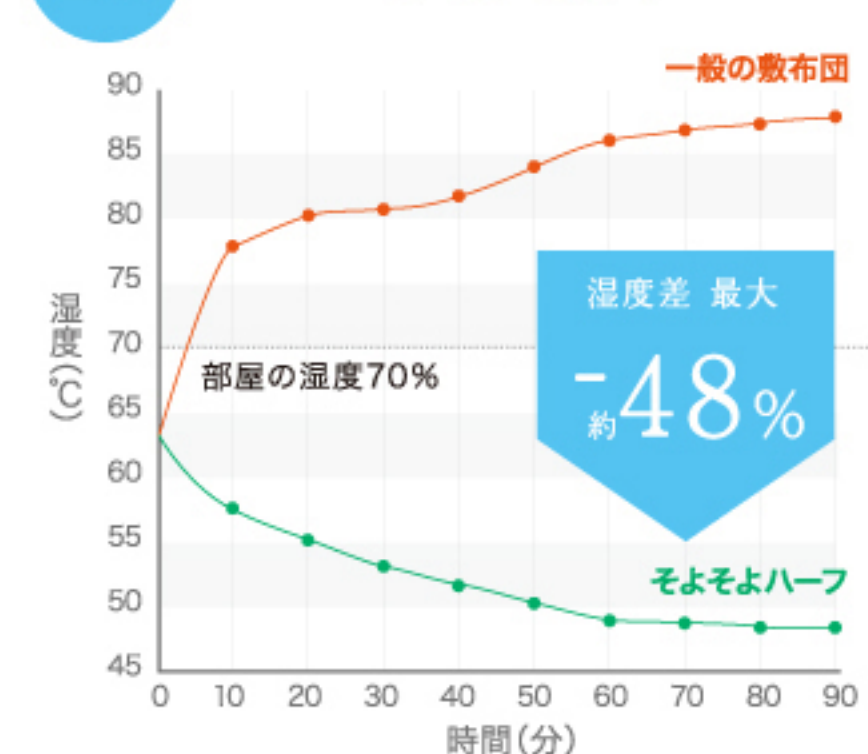

5 ひんやり冷たい。蒸れにくい

「そよそよ」によって身体、寝具表面ともに温度の上昇が低く、一定の温度で安定し、布団内の湿気は減少されている結果ができました。

温度 体温以下を維持!

湿度 ムレを解消!

結果には個人差があり、周辺環境によっても異なります。
 ○被験者: 51歳男性 身長174cm/体重92kg ○室温28℃、湿度70%。マットと背中との間に湿度センサーを置いて10分観察。【強・おまかせモード】で測定。○比較用敷布団: 中わた(ポリエステル100%) ○検査機関: ユニチカガーメンテック株式会社

サーモグラフィ比較

結果には個人差があり、周辺環境によっても異なります。
 ○被験者: 50歳男性 身長173cm/体重73kg ○室温28℃、湿度70%。マットと背中との間に湿度センサーを置いて10分観察。【強・おまかせモード】で測定。○そよそよシングルタイプを使用 ○比較用敷布団: 中わた(ポリエステル100%) ○検査機関: ユニチカガーメンテック株式会社

5 お財布にも地球にも優しい

毎日8時間使用の場合
 1ヶ月の電気代 / 約 16 円 ※A