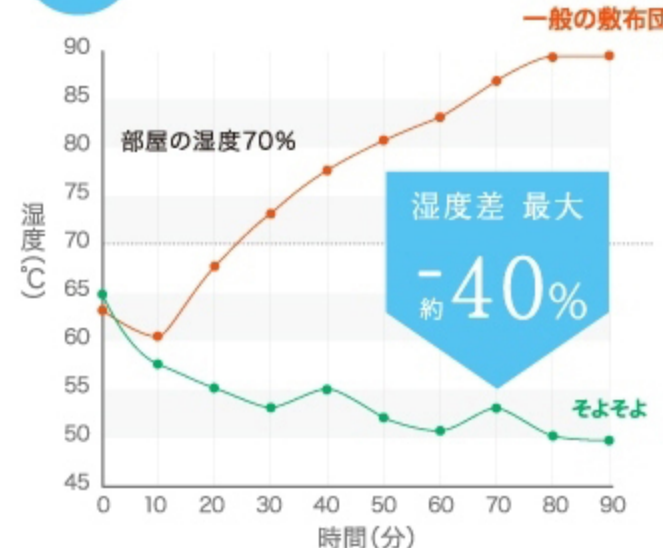

5 ひんやり冷たい。蒸れにくい

「そよそよ」によって身体、寝具表面ともに温度の上昇が低く、一定の温度で安定し、布団内の湿気は減少されている結果ができました。

温度 体温以下を維持!

結果には個人差があり、周辺環境によっても異なります。  
○被験者:50歳男性 身長173cm/体重73kg。○室温28°C、湿度70%。マットと背中の方に湿度センサーを置いて10分観察。【強・おまかせモード】で測定。○比較用敷布団:中わた(ポリエステル100%) ○検査機関:ユニテカガーマンテック株式会社

湿度 ムレを解消!

サーモグラフィ比較

●そよそよ ●一般の敷布団

結果には個人差があり、周辺環境によっても異なります。  
○被験者:50歳男性 身長173cm/体重73kg ○室温28°C、湿度70%。マットと背中の方に湿度センサーを置いて10分観察。【強・おまかせモード】で測定。○比較用敷布団:中わた(ポリエステル100%) ○検査機関:ユニテカガーマンテック株式会社

5 お財布にも地球にも優しい

毎日8時間使用の場合

1ヶ月の電気代 / 約48円 ※A

一般的なクーラーなら  
(200~800W換算)  
約2,400円

一般的な扇風機なら  
(20W換算)  
約106円

※A 1日8時間、強で30日使用した場合。1kw = 22円で計算。

品名	涼感寝具 そよそよ
品番	A-HM1220S
仕様	<p>■素材 【本体】側生地:ポリエステル85%・綿15% メッシュ部:ポリエステル100% 中芯:軟質ポリエチレン エア吸込部:ABS樹脂 【ウォータージェル】側生地:ポリエステル100%、PVC 中材:高分子ゲル(水・アクリル酸ナトリウム・その他) 【専用シーツカバー】 ポリエステル85%・綿15% メッシュ部:ポリエステル100%</p> <p>■定格電圧 出力DC12V ■定格消費電力 最大9W ■アダプター入力AC100V 50/60Hz ■付属品 ウォータージェル4枚、ACアダプター、専用シーツカバー ■生産国 中国</p>
コントローラー	送風調節(強・弱)、タイマー(4・6時間)、おまかせ(8時間タイマー・10分間ON/5分間OFFの繰り返し)
JAN	4948731013622
サイズ/重量	<p>■本体 (約)W940×L1980×H44mm/約4.0kg (アダプター含まず) ■ウォータージェル4枚セット時の重量 約5.5kg ■ウォータージェル W800×L90×H6mm/約0.4kg ■電源コード:約2m</p>
梱包/重量	<p>■化粧箱 (約)W690×L180×H500mm/約6.5kg ■2個入外箱 (約)W705×L380×H515mm/約14.5kg</p>