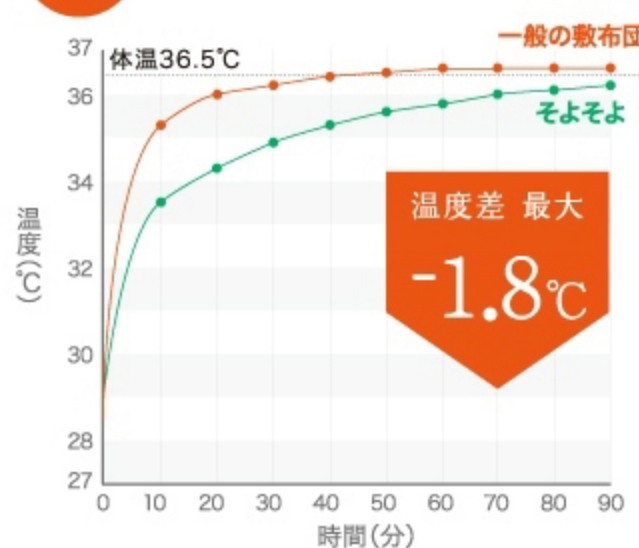

5 ひんやり冷たい。蒸れにくい

「そよそよ」によって身体、寝具表面ともに温度の上昇が低く、一定の温度で安定し、布団内の湿気は減少されている結果ができました。

温度 体温以下を維持!

結果には個人差があり、周辺環境によっても異なります。  
○被験者:50歳男性 身長173cm/体重73kg。○室温28°C、湿度70%。マットと背中の方に湿度センサーを置いて10分観察。【強・おまかせモード】で測定。○比較用敷布団:中わた(ポリエステル100%) ○検査機関:ユニテカガーマンテック株式会社

湿度 ムレを解消!

サーモグラフィ比較

●そよそよ ●一般の敷布団

結果には個人差があり、周辺環境によっても異なります。  
○被験者:50歳男性 身長173cm/体重73kg ○室温28°C、湿度70%。マットと背中の方に湿度センサーを置いて10分観察。【強・おまかせモード】で測定。○比較用敷布団:中わた(ポリエステル100%) ○検査機関:ユニテカガーマンテック株式会社

5 お財布にも地球にも優しい

毎日8時間使用の場合

1ヶ月の電気代 / 約48円 ※A

一般的なクーラーなら  
(200~800W換算)  
約2,400円

一般的な扇風機なら  
(20W換算)  
約106円

※A 1日8時間、強で30日使用した場合。1kw = 22円で計算。

品名	涼感寝具 そよそよ
品番	A-HM1220S
仕様	<p>■素材 【本体】側生地:ポリエステル85%・綿15% メッシュ部:ポリエステル100% 中芯:軟質ポリエチレン エア吸込部:ABS樹脂 【ウォータージェル】側生地:ポリエステル100%、PVC 中材:高分子ゲル(水・アクリル酸ナトリウム・その他) 【専用シーツカバー】 ポリエステル85%・綿15% メッシュ部:ポリエステル100%</p> <p>■定格電圧 出力DC12V ■定格消費電力 最大9W ■アダプター入力AC100V 50/60Hz ■付属品 ウォータージェル4枚、ACアダプター、専用シーツカバー ■生産国 中国</p>
コントローラー	送風調節(強・弱)、タイマー(4・6時間)、おまかせ(8時間タイマー・10分間ON/5分間OFFの繰り返し)
JAN	4948731013622
サイズ/重量	<p>■本体 (約)W940×L1980×H44mm/約4.0kg (アダプター含まず) ■ウォータージェル4枚セット時の重量 約5.5kg ■ウォータージェル W800×L90×H6mm/約0.4kg ■電源コード:約2m</p>
梱包/重量	<p>■化粧箱 (約)W690×L180×H500mm/約6.5kg ■2個入外箱 (約)W705×L380×H515mm/約14.5kg</p>