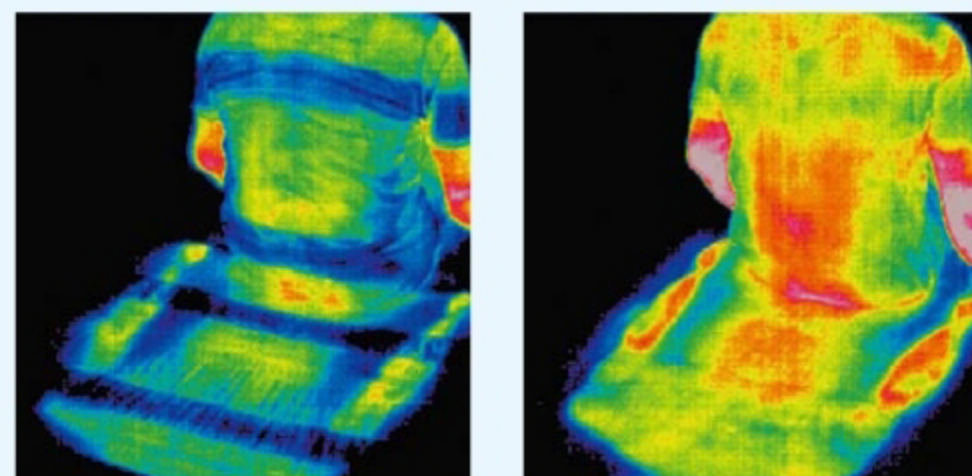

5 ひんやり冷たい。蒸れにくい

「そよそよ」によって身体、寝具表面ともに温度の上昇が低く、一定の温度で安定し、布団内の湿気は減少されている結果ができました。

温度 体温以下を維持!

結果には個人差があり、周辺環境によっても異なります。  
○被験者:50歳男性 身長173cm/体重73kg。○室温28°C、湿度70%。マットと背中の方に湿度センサーを置いて10分観察。【強・おまかせモード】で測定。○比較用敷布団:中わた(ポリエステル100%) ○検査機関:ユニテカガーマンテック株式会社

湿度 ムレを解消!

サーモグラフィ比較

●そよそよ ●一般の敷布団

結果には個人差があり、周辺環境によっても異なります。  
○被験者:50歳男性 身長173cm/体重73kg ○室温28°C、湿度70%。マットと背中の方に湿度センサーを置いて10分観察。【強・おまかせモード】で測定。○比較用敷布団:中わた(ポリエステル100%) ○検査機関:ユニテカガーマンテック株式会社

5 お財布にも地球にも優しい

毎日8時間使用の場合

1ヶ月の電気代 / 約48円 ※A

一般的なクーラーなら  
(200~800W換算)  
約2,400円

一般的な扇風機なら  
(20W換算)  
約106円

※A 1日8時間、強で30日使用した場合。1kw = 22円で計算。

品名	涼感寝具 そよそよ
品番	A-HM1220S
仕様	<p>■素材 【本体】側生地:ポリエステル85%・綿15% メッシュ部:ポリエステル100% 中芯:軟質ポリエチレン エア吸込部:ABS樹脂 【ウォータージェル】側生地:ポリエステル100%、PVC 中材:高分子ゲル(水・アクリル酸ナトリウム・その他) 【専用シーツカバー】 ポリエステル85%・綿15% メッシュ部:ポリエステル100%</p> <p>■定格電圧 出力DC12V ■定格消費電力 最大9W ■アダプター入力AC100V 50/60Hz ■付属品 ウォータージェル4枚、ACアダプター、専用シーツカバー ■生産国 中国</p>
コントローラー	送風調節(強・弱)、タイマー(4・6時間)、おまかせ(8時間タイマー・10分間ON/5分間OFFの繰り返し)
JAN	4948731013622
サイズ/重量	<p>■本体 (約)W940×L1980×H44mm/約4.0kg (アダプター含まず) ■ウォータージェル4枚セット時の重量 約5.5kg ■ウォータージェル W800×L90×H6mm/約0.4kg ■電源コード:約2m</p>
梱包/重量	<p>■化粧箱 (約)W690×L180×H500mm/約6.5kg ■2個入外箱 (約)W705×L380×H515mm/約14.5kg</p>