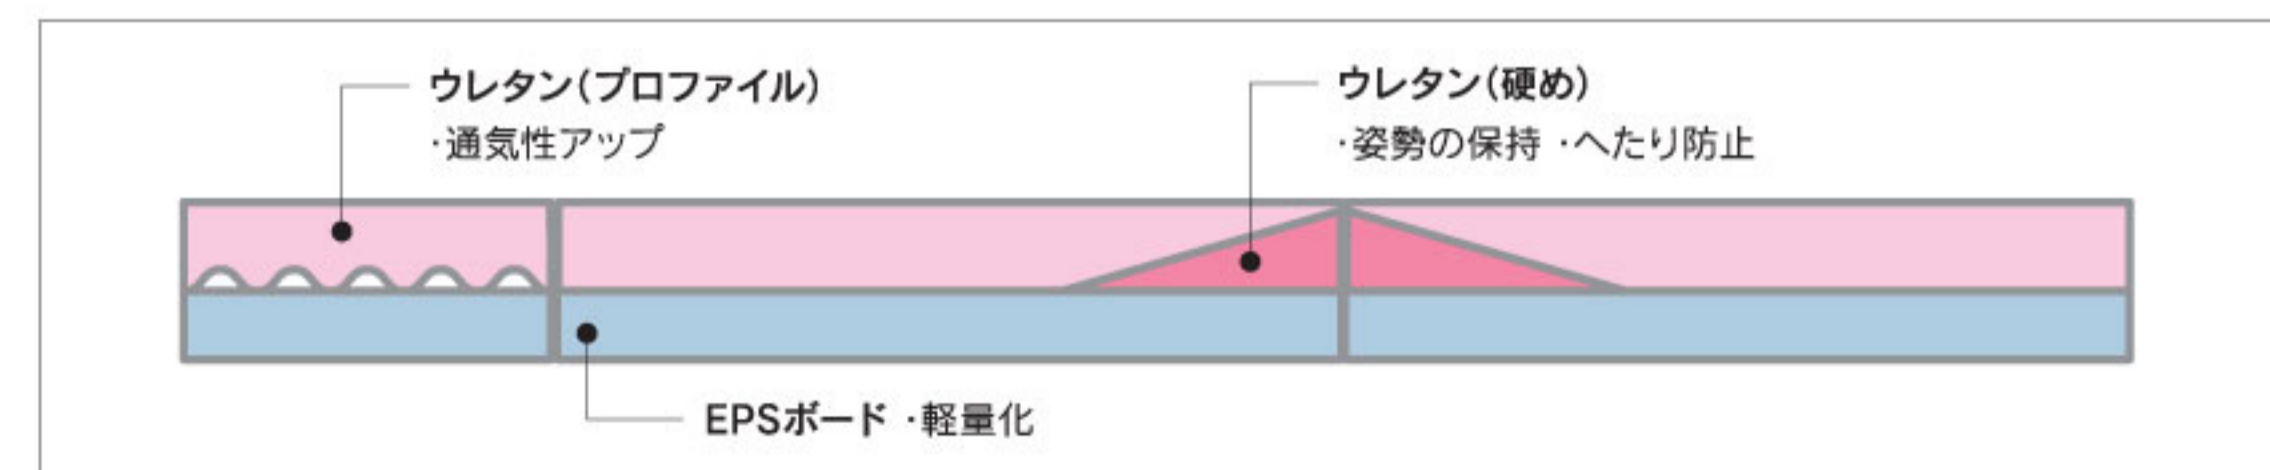

腰部分を強化したマットレスで寝心地グレードアップ。  
2モーター搭載で姿勢調節が更に快適になりました。

1 腰部強化マットレスとサークルメッシュを使用した  
マットカバーで寝心地が更に進化しました。

①腰部強化マットレス

寝たときに一番体重の掛かる腰部部分に硬めのウレタンを使用して、正しい寝姿勢を保持します。  
また、頭部にはプロファイル加工を施したウレタンを使用して通気性を高めています。

②サークルメッシュマットカバー