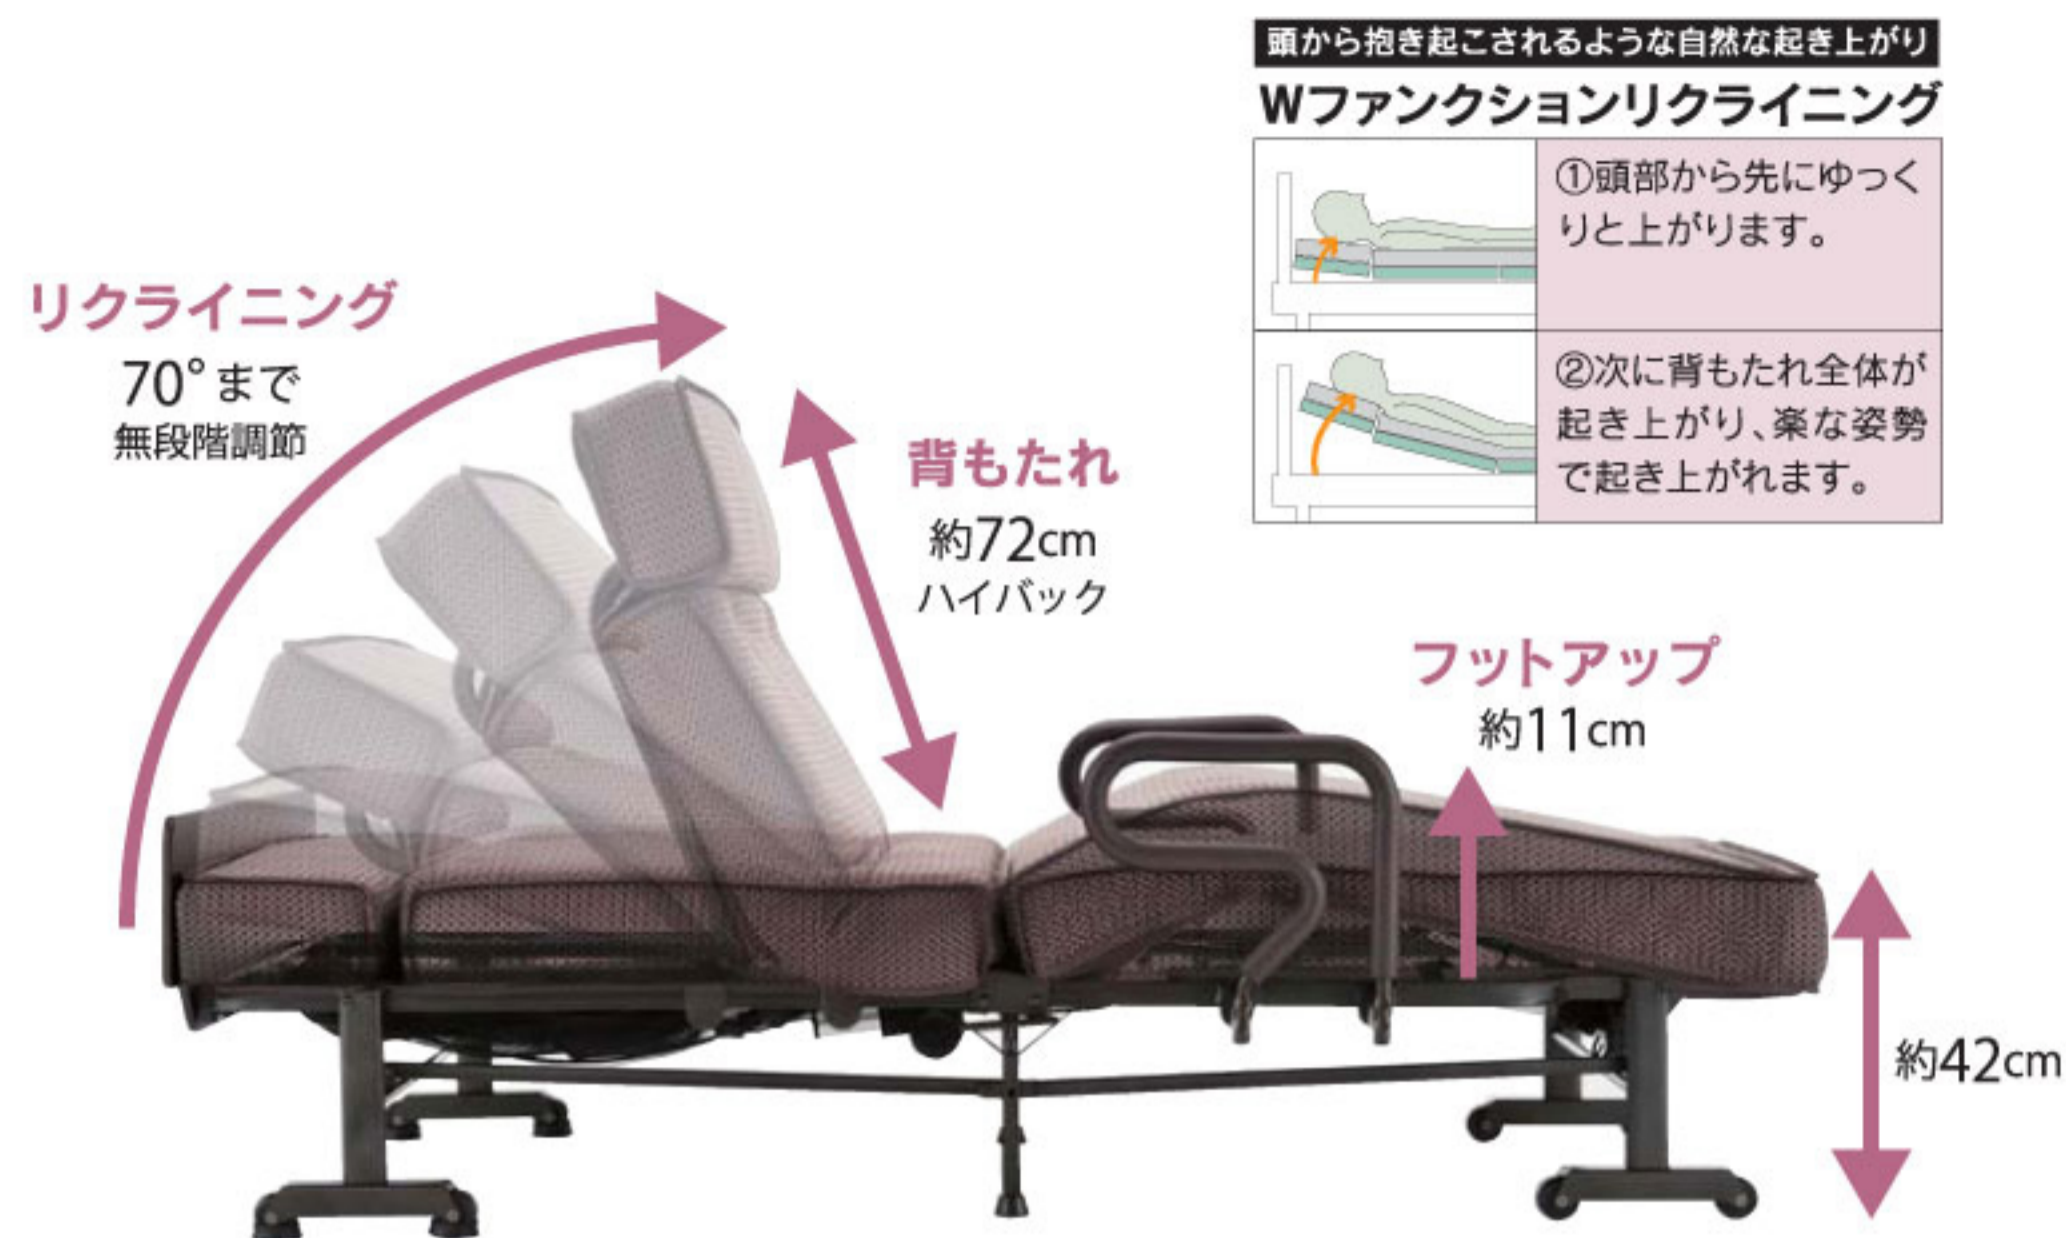

2 背もたれリクライニングとフットアップの独立操作が可能。  
自由な姿勢が設定できます。

3 収納&キャスター

ベッドの中央を持ち上げてコンパクトに収納できます。移動がスムーズなワンウェイキャスター付き。布団を掛けたまま移動できます。

4 簡単組立

ヘッドボードとグリップを取り付けるだけの簡単組立。

5 ハイタイプ

マット面高さは乗り降りしやすいハイタイプ(約42cm)です。

6 サイドグリップ

前後2箇所の取り付け場所や向きを選べます。手にしっかりフィット、起き上がりやベッドの乗り降りに安心です。

7 簡単リモコン

見やすい表示&ボタンを押すだけの簡単操作。誤動作を防ぐためにスライド式の電源入切スイッチを設けました。

8 安全ネット

子どもの潜り込みなどの事故を予防するためにネットを取り付けました。

品名	収納式 電動リクライニングベッド(Wファンクション)
品番	A-B635EW
JAN	4948731013134
仕様	<ul style="list-style-type: none"> <li>■本体: 鋼(ウレタン樹脂塗装)、MDF(プリント紙化粧繊維板)、PE、PP、PU、ABS</li> <li>■マット内部: ウレタンフォーム、EPS(発泡ポリスチレン)、ポリエステル綿(抗菌・防臭・防ダニ加工)、鋼</li> <li>■マット表生地 表面: ポリエステル100%(Wメッシュ) 裏面: ポリエステル80%、綿20%</li> <li>■定格電圧: AC100V(50/60Hz) ■定格消費電力: 40W ■キャスター(受け皿付)</li> <li>■安全使用荷重: 90kg以下 ■組立: 要 ■生産国: 中国</li> </ul>
サイズ 重量	<ul style="list-style-type: none"> <li>■製品: (約) W1,035×L1,935×H585mm ■収納時: (約) W1,035×L685×H1,045mm</li> <li>※最大 ■マット: (約) W900×L1,900×H130mm</li> <li>■マット面高さ: 約420mm</li> <li>■電源コード: 約2.6m ■コントローラーコード: 約1.4m ■重量: 約41kg</li> </ul>
梱包	<ul style="list-style-type: none"> <li>■ダンボール1個口 サイズ: (約) W940×L380×H1,110mm</li> <li>■重量: 約47kg</li> </ul>

腰部分を強化したマットレスで寝心地グレードアップ。  
2モーター搭載で姿勢調節が更に快適になりました。

1 腰部強化マットレスとサークルメッシュを使用した  
マットカバーで寝心地が更に進化しました。

①腰部強化マットレス

寝たときに一番体重の掛かる腰部部分に硬めのウレタンを使用して、正しい寝姿勢を保持します。  
また、頭部にはプロファイル加工を施したウレタンを使用して通気性を高めています。

②サークルメッシュマットカバー