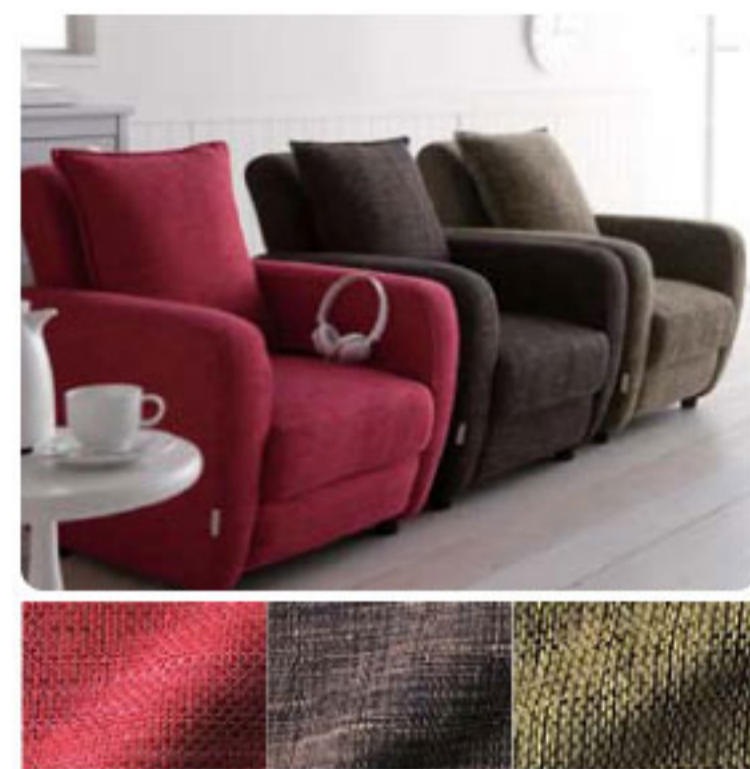

02
Lovely

ロー&コンパクトが
お部屋にちょうどいい。
まるでミニチュアのようなかわいらしいサイズはお部屋に置いても威張らず、丸いフォルムは見るだけで気持ちがリラックスします。

03
Lovely

洗えるカバーの
クッション付き
付属のクッションを置くとマッサージ器に見えないところもポイント。カバーは外してご家庭で洗えます。

04
Lovely

高級感ある
織生地
お部屋の印象をアップする質感のある織生地を使用。カラーも選べる3色を揃えました。

05
Lovely

一目で操作できる
簡単リモコン
エアマッサージの強弱や3つの自動コース選択、もみ玉の上下移動や停止、ヒーター入切など、操作が一目で分かる薄型コントローラーです。

06
Lovely

座り心地も本格派
座面内部にSバネを使用。スプリングの効いた本格派ソファの座り心地です。

07
Lovely

3段階リクライニング
背もたれはギアで3段階にリクライニング。自由な姿勢でくつろげます。

08
Lovely

01
Lovely

もみ玉+エアバッグで体をギュギュっともみほぐす

エアバックともみ玉を搭載した本格マッサージソファです。エアバックがお尻・骨盤まわり・ふとももの筋肉をギュギュっとはぐします。背中が「ねじれもみ」のもみ玉が上下して本格マッサージ。2種類のマッサージが楽しめます。

ねじれもみで手もみの心地よさ。
①ヒーター付きもみ玉 大小4つのもみ玉で本格派マッサージ
②ポイント指圧 立体的なもみ心地
③ねじれもみ ぎゅっとなじっともみほぐす