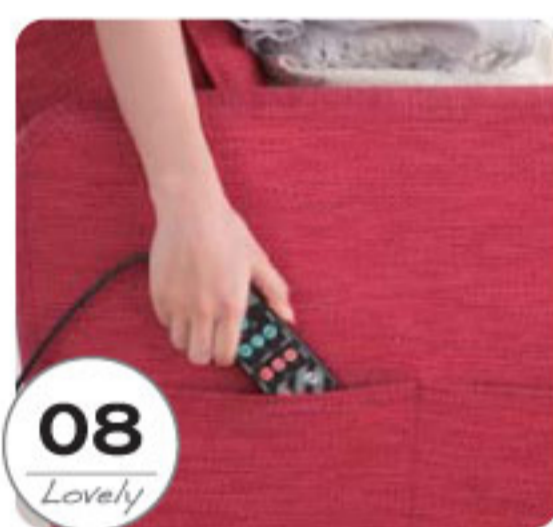

02
Lovely

ロー&コンパクトが
お部屋にちょうどいい。
まるでミニチュアのようなかわいらしいサイズはお部屋に置いても威張らず、丸いフォルムは見るだけで気持ちがリラックスします。

03
Lovely

洗えるカバーの
クッション付き
付属のクッションを置くとマッサージ器に見えないところもポイント。カバーは外してご家庭で洗えます。

04
Lovely

高級感ある
織生地
お部屋の印象をアップする質感のある織生地を使用。カラーも選べる3色を揃えました。

05
Lovely

一目で操作できる
簡単リモコン
エアマッサージの強弱や3つの自動コース選択、もみ玉の上下移動や停止、ヒーター入切など、操作が一目で分かる薄型コントローラーです。

06
Lovely

座り心地も本格派
座面内部にSバネを使用。スプリングの効いた本格派ソファの座り心地です。

07
Lovely

3段階リクライニング
背もたれはギアで3段階にリクライニング。自由な姿勢でくつろげます。

08
Lovely

便利なサイドポケット
右側の肘掛けにコントローラーや雑誌が入れられる便利なポケット付き。

09
Lovely

15分で自動停止
切り忘れや使い過ぎを防止する自動タイマー付き。

10
Lovely

おサイフも安心、
電気代 1ヶ月約6円*
*毎日15分使用した場合、1/kwh 22円で計算しています。

AIR MOMI MassageSOFA

ちょうどいいは、こちいい。
Good Exactly is Comfortable.

01
Lovely

もみ玉+エアバッグで体をギュギュっともみほぐす

エアバックともみ玉を搭載した本格マッサージソファです。エアバックがお尻・骨盤まわり・ふとももの筋肉をギュギュっとはぐします。背中が「ねじれもみ」のもみ玉が上下して本格マッサージ。2種類のマッサージが楽しめます。

ねじれもみで手もみの心地よさ。
①ヒーター付きもみ玉 大小4つのもみ玉で本格派マッサージ
②ポイント指圧 立体的なもみ心地
③ねじれもみ ぎゅっとなじっともみほぐす