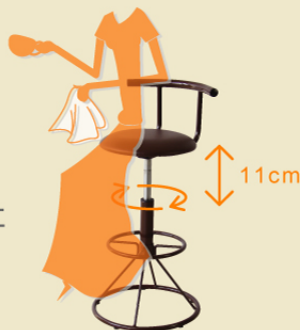

Kirik

Kitchen High Chair

キッチンハイチェア キリク

座ったまま
お料理や洗い物

回転式で昇降機能がついているのにとってもコンパクト。
スタンド付きで足元もラクラクです。

Color

White

Brown

PC-105WH 143405 PC-105BR 143399

¥9,450 [本体価格 ¥9,000]

W41 x D44 x H74-85 x SH57-68cm

キリク ロット4(小箱入) (アソート可)

スチール(粉体塗装) 合皮 ウレタンフォーム

合板 昇降機能