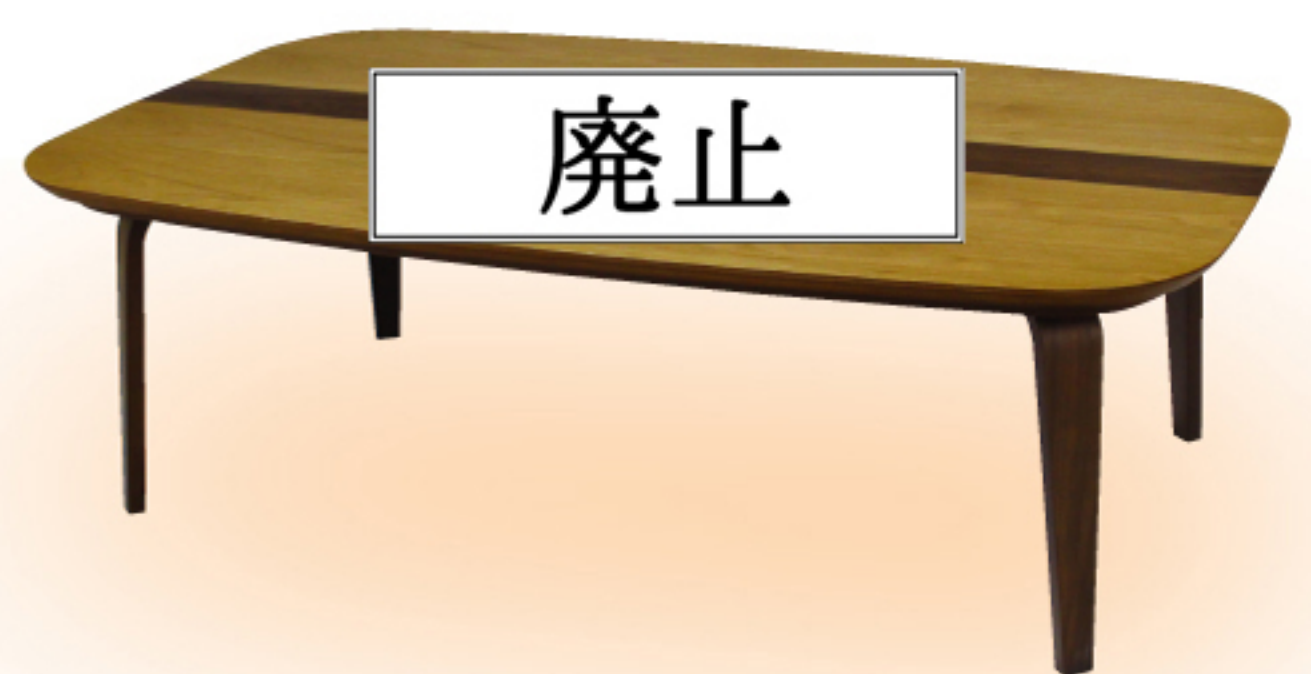

# KOTATSU COLLECTION

アウル75 142484  
 ¥38,850 [本体価格 ¥37,000]   
 W75×D75×H39cm  
 ノルディックスタイルこたつ ロット1  
 天板：オーク・ウォルナット天然木化粧繊維板（ウレタン樹脂塗装）  
 脚：積層合板  
 ヒーター：石英管温風ヒーター510W (MSF-500H)  
 中間スイッチ

アウル120 142491  
 ¥47,250 [本体価格 ¥45,000]   
 W120×D75×H39cm  
 ノルディックスタイルこたつ ロット1  
 天板：オーク・ウォルナット天然木化粧繊維板（ウレタン樹脂塗装）  
 脚：積層合板  
 ヒーター：石英管温風ヒーター510W (MSF-500H)  
 中間スイッチ